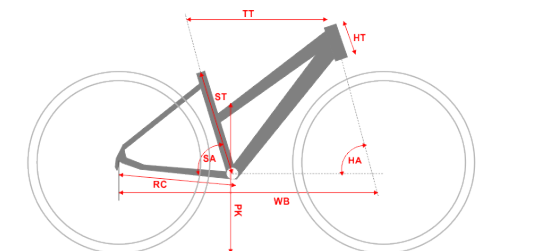

Komfortowy rower miejsko terenowy Unibike Emotion EQ z błotnikami i bagażnikiem koła 27.5". rama 17" dla wzrostu ok 160-175cm. Rama aluminiowa, miękki widelec amortyzowany Suntour, napęd Shimano 21 biegów. Wygodna pozycja siedzenia, regulowana kierownica i komfortowe amortyzowane siodełko. W komplecie markowa pompka SKS Rookie w uchwycie bagażnika

duże foto.....kliknij obrazek

SPECYFIKACJA TECHNICZNA:

RAMA
RAMA 27,5" / ALU 6061-T6 / DAMSKA - 17"
DOSTĘPNE ROZMIARY 17"
KOLORY BIAŁO-FIOLETOWY , TURKUSOWO-BIAŁY
WIDELEC PRZEDNI SR SUNTOUR M3010-A / SKOK 50MM
KOMPLET STEROWY GWINT FSA TH-805ST-1 / 1-1/8" / WEWNĘTRZNY
NAPĘD
MECHANIZM KORBOWY SHIMANO TOURNEY TY501 / 48X38X28T / OSŁONA
SUPPORT SHIMANO UN100
PRZERZUTKA PRZEDNIA SHIMANO TY510
PRZERZUTKA TYLNA SHIMANO ACERA M360
DŹWIGNIE PRZERZUTEK SHIMANO ALTUS EF500
WIELOTRYB SHIMANO TOURNEY TZ21 / 14-28T
ŁAŃCUCH KMC Z51
KOŁA
PIASTY KT QUANDO / ALU / QR / 32H
OBRĘCZE STARS / CNC / CZARNE
SZPRYCHY RICHMAN / UCP / CZARNE
OPONY IMPAC SMARTPAC / 27,5x2.10
DĘTKI IMPAC / AV
KOMPONENTY
HAMULCE SHIMANO ALIVIO T4000
DŹWIGNIE HAMULCA SHIMANO ALTUS EF500
BŁOTNIKI SKS GERMANY / TWORZYWO PET / CHLAPACZE
PEDAŁY VP / TWORZYWO

KIEROWNICA UNO GRADE COMFORT
CHWYTY KIEROWNICY SELLE ROYAL / SKÓRA ECO / RĘCZNIE SZYTA
WSPORNIK KIEROWNICY UNO GRADE COMFORT / REGULOWANY
WSPORNIK SIODŁA POST MODERN / AMORTYZOWANY
SIODŁO VELO NEWPORT / ELASTOMERY
PODPÓRKA TRANZ-X
BAGAŻNIK STANDWELL / ALU / PRZYSTOSOWANY DO SAKW / PASEK / UCHWYT DO POMPKI
OŚWIETLENIE -
INNE DZWONEK, ODBŁASKI, POMPKA
LICZBA BIEGÓW 21
WAGA 14,10 kg
CENA 1 689,00 PLN

17" Rozmiar ramy S
432 Długość rury podsiodłowej [mm] ST
575 Efektywna długość górnej rury [mm] TT
160 Długość główki ramy [mm] HT
73,5 Kąt rury podsiodłowej SA
70 Kąt główki ramy HA
450 Długość tylnego widelca [mm] RC
1071,2 Baza kół [mm] WB
581 Przekrok [mm] PK