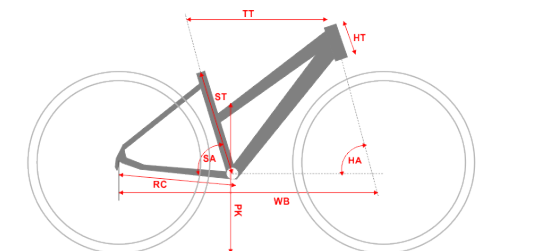

Opis produktu

Komfortowy rower miejsko terenowy Unibike Emotion EQ z błotnikami i bagażnikiem koła 27.5". rama 17" dla wzrostu ok 160-175cm. Rama aluminiowa, miękki widelec amortyzowany Suntour, napęd Shimano 21 biegów. Wygodna pozycja siedzenia, regulowana kierownica i komfortowe amortyzowane siodełko. W komplecie markowa pompka SKS Rookie w uchwycie bagażnika

duże foto.....kliknij obrazek

SPECYFIKACJA TECHNICZNA:

RAMA
RAMA 27,5" / ALU 6061-T6 / DAMSKA - 17"
DOSTĘPNE ROZMIARY 17"
KOLORY BIAŁO-FIOLETOWY , TURKUSOWO-BIAŁY
WIDELEC PRZEDNI SR SUNTOUR M3010-A / SKOK 50MM
KOMPLET STEROWY GWINT FSA TH-805ST-1 / 1-1/8" / WEWNĘTRZNY
NAPĘD
MECHANIZM KORBOWY SHIMANO TOURNEY TY501 / 48X38X28T / OSŁONA
SUPPORT SHIMANO UN100
PRZERZUTKA PRZEDNIA SHIMANO TY510
PRZERZUTKA TYLNA SHIMANO ACERA M360
DŹWIGNIE PRZERZUTEK SHIMANO ALTUS EF500
WIELOTRYB SHIMANO TOURNEY TZ21 / 14-28T
ŁAŃCUCH KMC Z51
KOŁA
PIASTY KT QUANDO / ALU / QR / 32H
OBRĘCZE STARS / CNC / CZARNE
SZPRYCHY RICHMAN / UCP / CZARNE
OPONY IMPAC SMARTPAC / 27,5x2.10
DĘTKI IMPAC / AV
KOMPONENTY
HAMULCE SHIMANO ALIVIO T4000
DŹWIGNIE HAMULCA SHIMANO ALTUS EF500
BŁOTNIKI SKS GERMANY / TWORZYWO PET / CHLAPACZE
PEDAŁY VP / TWORZYWO

KIEROWNICA UNO GRADE COMFORT
CHWYTY KIEROWNICY SELLE ROYAL / SKÓRA ECO / RĘCZNIE SZYTA
WSPORNIK KIEROWNICY UNO GRADE COMFORT / REGULOWANY
WSPORNIK SIODŁA POST MODERN / AMORTYZOWANY
SIODŁO VELO NEWPORT / ELASTOMERY
PODPÓRKA TRANZ-X
BAGAŻNIK STANDWELL / ALU / PRZYSTOSOWANY DO SAKW / PASEK / UCHWYT DO POMPKI
OŚWIETLENIE -
INNE DZWONEK, ODBŁASKI, POMPKA
LICZBA BIEGÓW 21
WAGA 14,10 kg
CENA 1 689,00 PLN

17" Rozmiar ramy S
432 Długość rury podsiodłowej [mm] ST
575 Efektywna długość górnej rury [mm] TT
160 Długość główki ramy [mm] HT
73,5 Kąt rury podsiodłowej SA
70 Kąt główki ramy HA
450 Długość tylnego widelca [mm] RC
1071,2 Baza kół [mm] WB
581 Przekrok [mm] PK