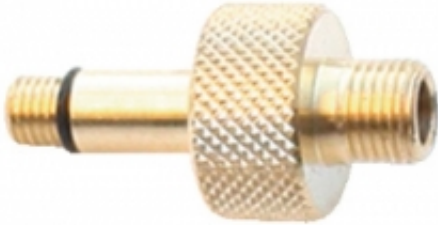

Dane aktualne na dzień: 25-06-2026 07:55

Link do produktu: <https://sklep.k2rowery.pl/adapter-pompki-sks-do-widelca-rokshox-sid-p-1683.html>

Adapter pompki SKS do widelca RoskShox Sid

Cena

26,00 zł

Dostępność

Wypredane

Opis produktu

Adapter marki SKS do pompowania amortyzatora powietrznego RockShox SID. Pasuje do pompek SKS