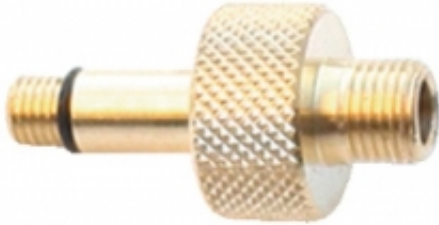

Link do produktu: <https://sklep.k2rowery.pl/adapter-pompki-sks-do-widelca-rokshox-sid-p-1683.html>

Adapter pompki SKS do widelca RoskShox Sid

Cena

26,00 zł

Dostępność

Wypredane

Opis produktu

Adapter marki SKS do pompowania amortyzatora powietrznego RockShox SID. Pasuje do pompki SKS