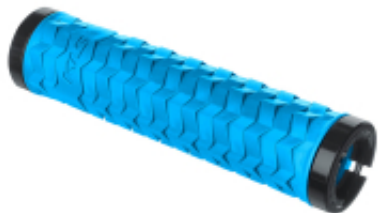

## Chwyty kierownicy KLS POISON, azure blue

Cena	<b>81,90 zł</b>
Dostępność	<b>Dostępny</b>
Czas wysyłki	<b>1-5 dni</b>
Numer katalogowy	<b>68232</b>
Kod EAN	<b>8585053811251</b>
Producent	<b>KELLYS</b>

#### Chwyty kierownicy KLS POISON, azure blue

KLS POISON to chwyt o wyraźnej strukturze dla wymagających kolarzy oczekujących pewnego chwytu kierownicy. Podwójne pierścienie LockON gwarantują solidne mocowanie chwytu, zaś miękka mieszanka KRATON gwarantują doskonałą przyczepność i pełną kontrolę nad rowerem.

- Wyraźna struktura dla doskonałej przyczepności i pewnego chwytu niezależnie od warunków pogodowych

- Wytrzymała i miękka mieszanka KRATON to doskonałe tłumienie drgań i przyczepność

- Pierścienie LockON gwarantują solidne mocowanie chwytu do kierownicy i zapobiega jego obracaniu się

#### DETALE

wymiary: 135 x 30mm

Waga: 122g