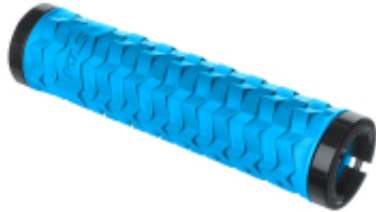

## Chwyty kierownicy KLS POISON, azure blue

Cena	<b>81,90 zł</b>
Dostępność	<b>Dostępny</b>
Czas wysyłki	<b>1-5 dni</b>
Numer katalogowy	<b>68232</b>
Kod EAN	<b>8585053811251</b>
Producent	<b>KELLYS</b>

#### Chwyty kierownicy KLS POISON, azure blue

KLS POISON to chwyt o wyraźnej strukturze dla wymagających kolarzy oczekujących pewnego chwytu kierownicy. Podwójne pierścienie LockON gwarantują solidne mocowanie chwytu, zaś miękka mieszanka KRATON gwarantują doskonałą przyczepność i pełną kontrolę nad rowerem.

•

Wyraźna struktura dla doskonałej przyczepności i pewnego chwytu niezależnie od warunków pogodowych

•

Wytrzymała i miękka mieszanka KRATON to doskonałe tłumienie drgań i przyczepność

•

Pierścienie LockON gwarantują solidne mocowanie chwytu do kierownicy i zapobiega jego obracaniu się

#### DETALE

wymiary: 135 x 30mm

Waga: 122g