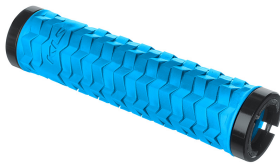

## Chwyty kierownicy KLS POISON, azure blue

Cena	<b>81,90 zł</b>
Dostępność	<b>Dostępny</b>
Czas wysyłki	<b>1-5 dni</b>
Numer katalogowy	<b>68232</b>
Kod EAN	<b>8585053811251</b>
Producent	<b>KELLYS</b>

#### Chwyty kierownicy KLS POISON, azure blue

KLS POISON to chwyt o wyraźnej strukturze dla wymagających kolarzy oczekujących pewnego chwytu kierownicy. Podwójne pierścienie LockON gwarantują solidne mocowanie chwytu, zaś miękka mieszanka KRATON gwarantują doskonałą przyczepność i pełną kontrolę nad rowerem.

•

Wyraźna struktura dla doskonałej przyczepności i pewnego chwytu niezależnie od warunków pogodowych

•

Wytrzymała i miękka mieszanka KRATON to doskonałe tłumienie drgań i przyczepność

•

Pierścienie LockON gwarantują solidne mocowanie chwytu do kierownicy i zapobiega jego obracaniu się

#### DETALE

wymiary: 135 x 30mm

Waga: 122g