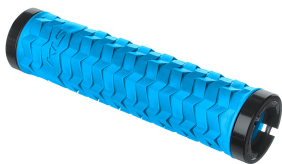

## Chwyty kierownicy KLS POISON, azure blue

Cena	<b>81,90 zł</b>
Dostępność	<b>Dostępny</b>
Czas wysyłki	<b>1-5 dni</b>
Numer katalogowy	<b>68232</b>
Kod EAN	<b>8585053811251</b>
Producent	<b>KELLYS</b>

#### Chwyty kierownicy KLS POISON, azure blue

KLS POISON to chwyt o wyraźnej strukturze dla wymagających kolarzy oczekujących pewnego chwytu kierownicy. Podwójne pierścienie LockON gwarantują solidne mocowanie chwytu, zaś miękka mieszanka KRATON gwarantują doskonałą przyczepność i pełną kontrolę nad rowerem.

- Wyraźna struktura dla doskonałej przyczepności i pewnego chwytu niezależnie od warunków pogodowych

- Wytrzymała i miękka mieszanka KRATON to doskonałe tłumienie drgań i przyczepność

- Pierścienie LockON gwarantują solidne mocowanie chwytu do kierownicy i zapobiega jego obracaniu się

#### DETALE

wymiary: 135 x 30mm

Waga: 122g