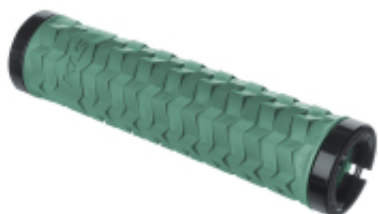

Link do produktu: <https://sklep.k2rowery.pl/chwyty-kierownicy-cls-poison-emerald-green-p-26666.html>

## Chwyty kierownicy KLS POISON, emerald green

|                  |                      |
|------------------|----------------------|
| Cena             | <b>81,90 zł</b>      |
| Dostępność       | <b>Dostępny</b>      |
| Czas wysyłki     | <b>1-5 dni</b>       |
| Numer katalogowy | <b>68240</b>         |
| Kod EAN          | <b>8585053811299</b> |
| Producent        | <b>KELLYS</b>        |

#### Chwyty kierownicy KLS POISON, emerald green

KLS POISON to chwyt o wyraźnej strukturze dla wymagających kolarzy oczekujących pewnego chwytu kierownicy. Podwójne pierścienie LockON gwarantują solidne mocowanie chwytu, zaś miękka mieszanka KRATON gwarantują doskonałą przyczepność i pełną kontrolę nad rowerem.

- Wyraźna struktura dla doskonałej przyczepności i pewnego chwytu niezależnie od warunków pogodowych

- Wytrzymała i miękka mieszanka KRATON to doskonałe tłumienie drgań i przyczepność

- Pierścienie LockON gwarantują solidne mocowanie chwytu do kierownicy i zapobiega jego obracaniu się