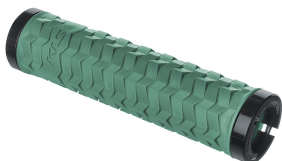

Link do produktu: <https://sklep.k2rowery.pl/chwyty-kierownicy-cls-poison-emerald-green-p-26666.html>

Chwyty kierownicy KLS POISON, emerald green

Cena	81,90 zł
Dostępność	Dostępny
Czas wysyłki	1-5 dni
Numer katalogowy	68240
Kod EAN	8585053811299
Producent	KELLYS

Opis produktu

Chwyty kierownicy KLS POISON, emerald green

KLS POISON to chwyt o wyraźnej strukturze dla wymagających kolarzy oczekujących pewnego chwytu kierownicy. Podwójne pierścienie LockON gwarantują solidne mocowanie chwytu, zaś miękka mieszanka KRATON gwarantują doskonałą przyczepność i pełną kontrolę nad rowerem.

- Wyraźna struktura dla doskonałej przyczepności i pewnego chwytu niezależnie od warunków pogodowych

- Wytrzymała i miękka mieszanka KRATON to doskonałe tłumienie drgań i przyczepność

- Pierścienie LockON gwarantują solidne mocowanie chwytu do kierownicy i zapobiega jego obracaniu się

OPCJE

Kolor: azur blue, black, candy red, emerald green, lawn green, lime, mint grey, tiger orange

AKCESORIA

2x zatyczki do kierownicy

4x aluminiowe pierścienie LOCKON

KOMPATYBILNOŚĆ

Pasuje do wszystkich standardowych kierownic