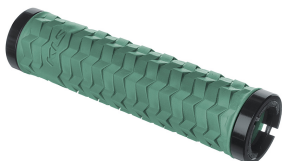

Link do produktu: <https://sklep.k2rowery.pl/chwyty-kierownicy-cls-poison-emerald-green-p-26666.html>

## Chwyty kierownicy KLS POISON, emerald green

|                  |                      |
|------------------|----------------------|
| Cena             | <b>81,90 zł</b>      |
| Dostępność       | <b>Dostępny</b>      |
| Czas wysyłki     | <b>1-5 dni</b>       |
| Numer katalogowy | <b>68240</b>         |
| Kod EAN          | <b>8585053811299</b> |
| Producent        | <b>KELLYS</b>        |

#### Chwyty kierownicy KLS POISON, emerald green

KLS POISON to chwyt o wyraźnej strukturze dla wymagających kolarzy oczekujących pewnego chwytu kierownicy. Podwójne pierścienie LockON gwarantują solidne mocowanie chwytu, zaś miękka mieszanka KRATON gwarantują doskonałą przyczepność i pełną kontrolę nad rowerem.

- Wyraźna struktura dla doskonałej przyczepności i pewnego chwytu niezależnie od warunków pogodowych

- Wytrzymała i miękka mieszanka KRATON to doskonałe tłumienie drgań i przyczepność

- Pierścienie LockON gwarantują solidne mocowanie chwytu do kierownicy i zapobiega jego obracaniu się