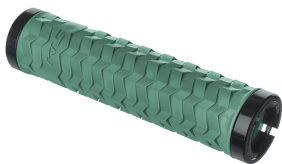

Link do produktu: <https://sklep.k2rowery.pl/chwyty-kierownicy-cls-poison-emerald-green-p-26666.html>

Chwyty kierownicy KLS POISON, emerald green

Cena	81,90 zł
Dostępność	Dostępny
Czas wysyłki	1-5 dni
Numer katalogowy	68240
Kod EAN	8585053811299
Producent	KELLYS

Opis produktu

Chwyty kierownicy KLS POISON, emerald green

KLS POISON to chwyt o wyraźnej strukturze dla wymagających kolarzy oczekujących pewnego chwytu kierownicy. Podwójne pierścienie LockON gwarantują solidne mocowanie chwytu, zaś miękka mieszanka KRATON gwarantują doskonałą przyczepność i pełną kontrolę nad rowerem.

- Wyraźna struktura dla doskonałej przyczepności i pewnego chwytu niezależnie od warunków pogodowych

- Wytrzymała i miękka mieszanka KRATON to doskonałe tłumienie drgań i przyczepność

- Pierścienie LockON gwarantują solidne mocowanie chwytu do kierownicy i zapobiega jego obracaniu się

OPCJE

Kolor: azur blue, black, candy red, emerald green, lawn green, lime, mint grey, tiger orange

AKCESORIA

2x zatyczki do kierownicy

4x aluminiowe pierścienie LOCKON

KOMPATYBILNOŚĆ

Pasuje do wszystkich standardowych kierownic