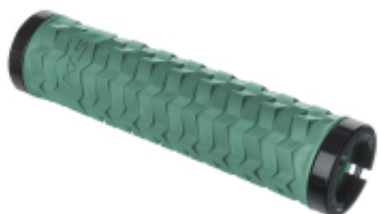

Link do produktu: <https://sklep.k2rowery.pl/chwyty-kierownicy-cls-poison-emerald-green-p-26666.html>

Chwyty kierownicy KLS POISON, emerald green

Cena	81,90 zł
Dostępność	Dostępny
Czas wysyłki	1-5 dni
Numer katalogowy	68240
Kod EAN	8585053811299
Producent	KELLYS

Opis produktu

Chwyty kierownicy KLS POISON, emerald green

KLS POISON to chwyt o wyraźnej strukturze dla wymagających kolarzy oczekujących pewnego chwytu kierownicy. Podwójne pierścienie LockON gwarantują solidne mocowanie chwytu, zaś miękka mieszanka KRATON gwarantują doskonałą przyczepność i pełną kontrolę nad rowerem.

- Wyraźna struktura dla doskonałej przyczepności i pewnego chwytu niezależnie od warunków pogodowych

- Wytrzymała i miękka mieszanka KRATON to doskonałe tłumienie drgań i przyczepność

- Pierścienie LockON gwarantują solidne mocowanie chwytu do kierownicy i zapobiega jego obracaniu się

OPCJE

Kolor: azur blue, black, candy red, emerald green, lawn green, lime, mint grey, tiger orange

AKCESORIA

2x zatyczki do kierownicy

4x aluminiowe pierścienie LOCKON

KOMPATYBILNOŚĆ

Pasuje do wszystkich standardowych kierownic