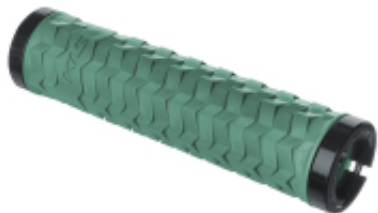

Link do produktu: <https://sklep.k2rowery.pl/chwyty-kierownicy-cls-poison-emerald-green-p-26666.html>

Chwyty kierownicy KLS POISON, emerald green

Cena	81,90 zł
Dostępność	Dostępny
Czas wysyłki	1-5 dni
Numer katalogowy	68240
Kod EAN	8585053811299
Producent	KELLYS

Opis produktu

Chwyty kierownicy KLS POISON, emerald green

KLS POISON to chwyt o wyraźnej strukturze dla wymagających kolarzy oczekujących pewnego chwytu kierownicy. Podwójne pierścienie LockON gwarantują solidne mocowanie chwytu, zaś miękka mieszanka KRATON gwarantują doskonałą przyczepność i pełną kontrolę nad rowerem.

- Wyraźna struktura dla doskonałej przyczepności i pewnego chwytu niezależnie od warunków pogodowych

- Wytrzymała i miękka mieszanka KRATON to doskonałe tłumienie drgań i przyczepność

- Pierścienie LockON gwarantują solidne mocowanie chwytu do kierownicy i zapobiega jego obracaniu się

OPCJE

Kolor: azur blue, black, candy red, emerald green, lawn green, lime, mint grey, tiger orange

AKCESORIA

2x zatyczki do kierownicy

4x aluminiowe pierścienie LOCKON

KOMPATYBILNOŚĆ

Pasuje do wszystkich standardowych kierownic