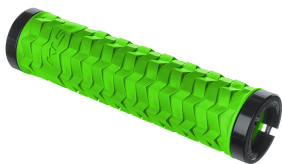

Chwyty kierownicy KLS POISON, lawn green

Cena	81,90 zł
Dostępność	Dostępny
Czas wysyłki	1-5 dni
Numer katalogowy	68230
Kod EAN	8585053811244
Producent	KELLYS

Opis produktu

Chwyty kierownicy KLS POISON, lawn green

KLS POISON to chwyt o wyraźnej strukturze dla wymagających kolarzy oczekujących pewnego chwytu kierownicy. Podwójne pierścienie LockON gwarantują solidne mocowanie chwytu, zaś miękka mieszanka KRATON gwarantują doskonałą przyczepność i pełną kontrolę nad rowerem.

- Wyraźna struktura dla doskonałej przyczepności i pewnego chwytu niezależnie od warunków pogodowych

- Wytrzymała i miękka mieszanka KRATON to doskonałe tłumienie drgań i przyczepność

- Pierścienie LockON gwarantują solidne mocowanie chwytu do kierownicy i zapobiega jego obracaniu się

OPCJE

Kolor: azul blue, black, candy red, emerald green, lawn green, lime, mint grey, tiger orange

AKCESORIA

2x zatyczki do kierownicy

4x aluminiowe pierścienie LOCKON

KOMPATYBILNOŚĆ

Pasuje do wszystkich standardowych kierownic