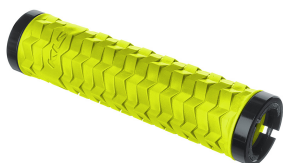

Link do produktu: <https://sklep.k2rowery.pl/chwyty-kierownicy-cls-poison-lime-p-26668.html>

#### Chwyty kierownicy KLS POISON, lime

KLS POISON to chwyt o wyraźnej strukturze dla wymagających kolarzy oczekujących pewnego chwytu kierownicy. Podwójne pierścienie LockON gwarantują solidne mocowanie chwytu, zaś miękka mieszanka KRATON gwarantują doskonałą przyczepność i pełną kontrolę nad rowerem.

- Wyraźna struktura dla doskonałej przyczepności i pewnego chwytu niezależnie od warunków pogodowych

- Wytrzymała i miękka mieszanka KRATON to doskonałe tłumienie drgań i przyczepność

- Pierścienie LockON gwarantują solidne mocowanie chwytu do kierownicy i zapobiega jego obracaniu się

#### DETALE

Wymiary: 135 x 30mm

Waga: 122g