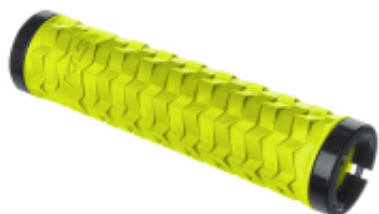

Link do produktu: <https://sklep.k2rowery.pl/chwyty-kierownicy-cls-poison-lime-p-26668.html>

## Chwyty kierownicy KLS POISON, lime

Cena	<b>81,90 zł</b>
Dostępność	<b>Dostępny</b>
Czas wysyłki	<b>1-5 dni</b>
Numer katalogowy	<b>68236</b>
Kod EAN	<b>8585053811275</b>
Producent	<b>KELLYS</b>

#### Chwyty kierownicy KLS POISON, lime

KLS POISON to chwyt o wyraźnej strukturze dla wymagających kolarzy oczekujących pewnego chwytu kierownicy. Podwójne pierścienie LockON gwarantują solidne mocowanie chwytu, zaś miękka mieszanka KRATON gwarantują doskonałą przyczepność i pełną kontrolę nad rowerem.

- Wyraźna struktura dla doskonałej przyczepności i pewnego chwytu niezależnie od warunków pogodowych

- Wytrzymała i miękka mieszanka KRATON to doskonałe tłumienie drgań i przyczepność

- Pierścienie LockON gwarantują solidne mocowanie chwytu do kierownicy i zapobiega jego obracaniu się