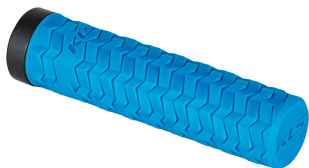

Link do produktu: <https://sklep.k2rowery.pl/chwyty-kierownicy-kls-poison-single-lockon-azur-blue-p-26672.html>

Chwyty kierownicy KLS POISON SINGLE LockON, azur blue

Cena	72,90 zł
Dostępność	Dostępny
Czas wysyłki	1-5 dni
Numer katalogowy	66423
Kod EAN	8585053808732
Producent	KELLYS

Opis produktu

Chwyty kierownicy KLS POISON SINGLE LockON, azur blue

KLS POISON to chwyt o wyraźnej strukturze dla wymagających kolarzy oczekujących pewnego chwytu kierownicy. Pierścień LockON gwarantuje solidne mocowanie chwytu, zaś miękka mieszanka KRATON gwarantują doskonałą przyczepność i pełną kontrolę nad rowerem.

Wyraźna struktura dla doskonałej przyczepności i pewnego chwytu niezależnie od warunków pogodowych

Wytrzymała i miękka mieszanka KRATON to doskonałe tłumienie drgań i przyczepność

Pierścień LockON gwarantuje solidne mocowanie chwytu do kierownicy i zapobiega jego obracaniu się

OPCJE

color: azur blue, black, candy red, emerald green, lawn green, lime, rhino grey, tiger orange

AKCESORIA

zx aluminiowe pierścienie LOCKON

KOMPATYBILNOŚĆ

Pasuje do wszystkich standardowych kierownic