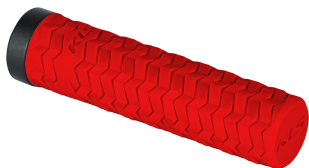

Link do produktu: <https://sklep.k2rowery.pl/chwyty-kierownicy-kls-poison-single-lockon-candy-red-p-26674.html>

Chwyty kierownicy KLS POISON SINGLE LockON, candy red

Cena	72,90 zł
Dostępność	Dostępny
Czas wysyłki	1-5 dni
Numer katalogowy	66421
Kod EAN	8585053808718
Producent	KELLYS

Opis produktu

Chwyty kierownicy KLS POISON SINGLE LockON, candy red

KLS POISON to chwyt o wyraźnej strukturze dla wymagających kolarzy oczekujących pewnego chwytu kierownicy. Pierścień LockON gwarantuje solidne mocowanie chwytu, zaś miękka mieszanka KRATON gwarantują doskonałą przyczepność i pełną kontrolę nad rowerem.

• Wyraźna struktura dla doskonałej przyczepności i pewnego chwytu niezależnie od warunków pogodowych

• Wytrzymała i miękka mieszanka KRATON to doskonałe tłumienie drgań i przyczepność

• Pierścień LockON gwarantuje solidne mocowanie chwytu do kierownicy i zapobiega jego obracaniu się

OPCJE

Kolor: azur blue, black, candy red, emerald green, lawn green, lime, rhino grey, tiger orange

AKCESORIA

ZX aluminiowe pierścienie LOCKON

KOMPATYBILNOŚĆ

Pasuje do wszystkich standardowych kierownic