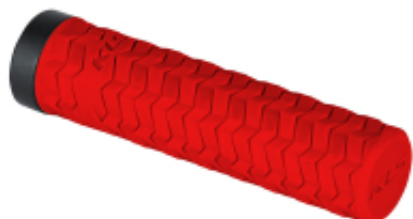

Link do produktu: <https://sklep.k2rowery.pl/chwyty-kierownicy-kls-poison-single-lockon-candy-red-p-26674.html>

Chwyty kierownicy KLS POISON SINGLE LockON, candy red

Cena	72,90 zł
Dostępność	Dostępny
Czas wysyłki	1-5 dni
Numer katalogowy	66421
Kod EAN	8585053808718
Producent	KELLYS

Opis produktu

Chwyty kierownicy KLS POISON SINGLE LockON, candy red

KLS POISON to chwyt o wyraźnej strukturze dla wymagających kolarzy oczekujących pewnego chwytu kierownicy. Pierścień LockON gwarantuje solidne mocowanie chwytu, zaś miękka mieszanka KRATON gwarantują doskonałą przyczepność i pełną kontrolę nad rowerem.

Wyraźna struktura dla doskonałej przyczepności i pewnego chwytu niezależnie od warunków pogodowych

Wytrzymała i miękka mieszanka KRATON to doskonałe tłumienie drgań i przyczepność

Pierścień LockON gwarantuje solidne mocowanie chwytu do kierownicy i zapobiega jego obracaniu się

OPCJE

color: azur blue, black, candy red, emerald green, lawn green, lime, rhino grey, tiger orange

AKCESORIA

zx aluminiowe pierścienie LOCKON

KOMPATYBILNOŚĆ

Pasuje do wszystkich standardowych kierownic