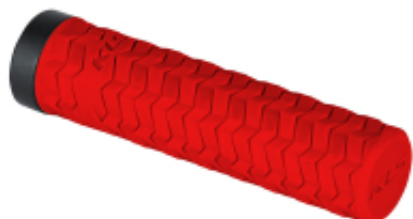

Link do produktu: <https://sklep.k2rowery.pl/chwyty-kierownicy-kls-poison-single-lockon-candy-red-p-26674.html>

Chwyty kierownicy KLS POISON SINGLE LockON, candy red

Cena	72,90 zł
Dostępność	Dostępny
Czas wysyłki	1-5 dni
Numer katalogowy	66421
Kod EAN	8585053808718
Producent	KELLYS

Opis produktu

Chwyty kierownicy KLS POISON SINGLE LockON, candy red

KLS POISON to chwyt o wyraźnej strukturze dla wymagających kolarzy oczekujących pewnego chwytu kierownicy. Pierścień LockON gwarantuje solidne mocowanie chwytu, zaś miękka mieszanka KRATON gwarantują doskonałą przyczepność i pełną kontrolę nad rowerem.

• Wyraźna struktura dla doskonałej przyczepności i pewnego chwytu niezależnie od warunków pogodowych

• Wytrzymała i miękka mieszanka KRATON to doskonałe tłumienie drgań i przyczepność

• Pierścień LockON gwarantuje solidne mocowanie chwytu do kierownicy i zapobiega jego obracaniu się

OPCJE

Kolor: azur blue, black, candy red, emerald green, lawn green, lime, rhino grey, tiger orange

AKCESORIA

ZX aluminiowe pierścienie LOCKON

KOMPATYBILNOŚĆ

Pasuje do wszystkich standardowych kierownic