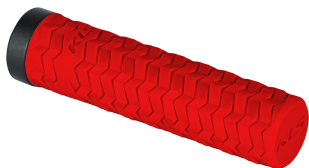

Link do produktu: <https://sklep.k2rowery.pl/chwyty-kierownicy-kls-poison-single-lockon-candy-red-p-26674.html>

Chwyty kierownicy KLS POISON SINGLE LockON, candy red

Cena	72,90 zł
Dostępność	Dostępny
Czas wysyłki	1-5 dni
Numer katalogowy	66421
Kod EAN	8585053808718
Producent	KELLYS

Opis produktu

Chwyty kierownicy KLS POISON SINGLE LockON, candy red

KLS POISON to chwyt o wyraźnej strukturze dla wymagających kolarzy oczekujących pewnego chwytu kierownicy. Pierścień LockON gwarantuje solidne mocowanie chwytu, zaś miękka mieszanka KRATON gwarantują doskonałą przyczepność i pełną kontrolę nad rowerem.

Wyraźna struktura dla doskonałej przyczepności i pewnego chwytu niezależnie od warunków pogodowych

Wytrzymała i miękka mieszanka KRATON to doskonałe tłumienie drgań i przyczepność

Pierścień LockON gwarantuje solidne mocowanie chwytu do kierownicy i zapobiega jego obracaniu się

OPCJE

color: azur blue, black, candy red, emerald green, lawn green, lime, rhino grey, tiger orange

AKCESORIA

zx aluminiowe pierścienie LOCKON

KOMPATYBILNOŚĆ

Pasuje do wszystkich standardowych kierownic