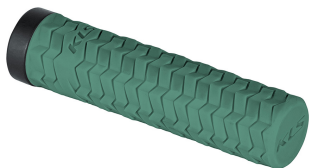

Link do produktu: <https://sklep.k2rowery.pl/chwyty-kierownicy-kls-poison-single-lockon-emerald-green-p-26675.html>

## Chwyty kierownicy KLS POISON SINGLE LockON, emerald green

Cena	<b>72,90 zł</b>
Dostępność	<b>Na wyczerpaniu</b>
Czas wysyłki	<b>1-5 dni</b>
Numer katalogowy	<b>68186</b>
Kod EAN	<b>8585053811206</b>
Producent	<b>KELLYS</b>

#### Chwyty kierownicy KLS POISON SINGLE LockON, emerald green

KLS POISON to chwyt o wyraźnej strukturze dla wymagających kolarzy oczekujących pewnego chwytu kierownicy. Pierścień LockON gwarantuje solidne mocowanie chwytu, zaś miękka mieszanka KRATON gwarantują doskonałą przyczepność i pełną kontrolę nad rowerem.

• Wyraźna struktura dla doskonałej przyczepności i pewnego chwytu niezależnie od warunków pogodowych

• Wytrzymała i miękka mieszanka KRATON to doskonałe tłumienie drgań i przyczepność

• Pierścień LockON gwarantuje solidne mocowanie chwytu do kierownicy i zapobiega jego obracaniu się