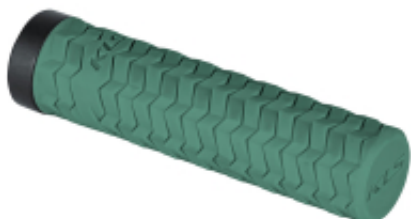

Link do produktu: <https://sklep.k2rowery.pl/chwyty-kierownicy-kls-poison-single-lockon-emerald-green-p-26675.html>

## Chwyty kierownicy KLS POISON SINGLE LockON, emerald green

Cena	<b>72,90 zł</b>
Dostępność	<b>Na wyczerpaniu</b>
Czas wysyłki	<b>1-5 dni</b>
Numer katalogowy	<b>68186</b>
Kod EAN	<b>8585053811206</b>
Producent	<b>KELLYS</b>

#### Chwyty kierownicy KLS POISON SINGLE LockON, emerald green

KLS POISON to chwyt o wyraźnej strukturze dla wymagających kolarzy oczekujących pewnego chwytu kierownicy. Pierścień LockON gwarantuje solidne mocowanie chwytu, zaś miękka mieszanka KRATON gwarantują doskonałą przyczepność i pełną kontrolę nad rowerem.

• Wyraźna struktura dla doskonałej przyczepności i pewnego chwytu niezależnie od warunków pogodowych

• Wytrzymała i miękka mieszanka KRATON to doskonałe tłumienie drgań i przyczepność

• Pierścień LockON gwarantuje solidne mocowanie chwytu do kierownicy i zapobiega jego obracaniu się