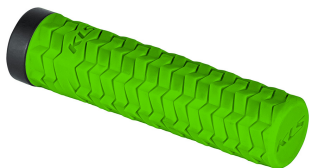

Link do produktu: <https://sklep.k2rowery.pl/chwyty-kierownicy-cls-poison-single-lockon-lawn-green-p-26676.html>

## Chwyty kierownicy KLS POISON SINGLE LockON, lawn green

Cena	<b>72,90 zł</b>
Dostępność	<b>Dostępny</b>
Czas wysyłki	<b>1-5 dni</b>
Numer katalogowy	<b>66422</b>
Kod EAN	<b>8585053808725</b>
Producent	<b>KELLYS</b>

#### Chwyty kierownicy KLS POISON SINGLE LockON, lawn green

KLS POISON to chwyt o wyraźnej strukturze dla wymagających kolarzy oczekujących pewnego chwytu kierownicy. Pierścień LockON gwarantuje solidne mocowanie chwytu, zaś miękka mieszanka KRATON gwarantują doskonałą przyczepność i pełną kontrolę nad rowerem.

Wyraźna struktura dla doskonałej przyczepności i pewnego chwytu niezależnie od warunków pogodowych

Wytrzymała i miękka mieszanka KRATON to doskonałe tłumienie drgań i przyczepność

Pierścień LockON gwarantuje solidne mocowanie chwytu do kierownicy i zapobiega jego obracaniu się