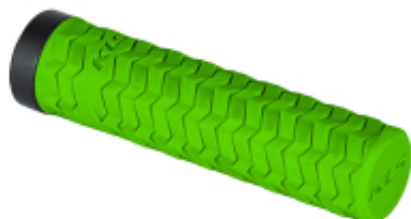

Link do produktu: <https://sklep.k2rowery.pl/chwyty-kierownicy-cls-poison-single-lockon-lawn-green-p-26676.html>

## Chwyty kierownicy KLS POISON SINGLE LockON, lawn green

Cena	<b>72,90 zł</b>
Dostępność	<b>Dostępny</b>
Czas wysyłki	<b>1-5 dni</b>
Numer katalogowy	<b>66422</b>
Kod EAN	<b>8585053808725</b>
Producent	<b>KELLYS</b>

#### Chwyty kierownicy KLS POISON SINGLE LockON, lawn green

KLS POISON to chwyt o wyraźnej strukturze dla wymagających kolarzy oczekujących pewnego chwytu kierownicy. Pierścień LockON gwarantuje solidne mocowanie chwytu, zaś miękka mieszanka KRATON gwarantują doskonałą przyczepność i pełną kontrolę nad rowerem.

Wyraźna struktura dla doskonałej przyczepności i pewnego chwytu niezależnie od warunków pogodowych

Wytrzymała i miękka mieszanka KRATON to doskonałe tłumienie drgań i przyczepność

Pierścień LockON gwarantuje solidne mocowanie chwytu do kierownicy i zapobiega jego obracaniu się