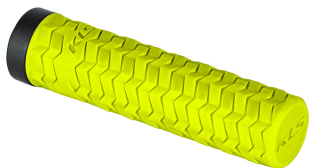

Link do produktu: <https://sklep.k2rowery.pl/chwyty-kierownicy-cls-poison-single-lockon-lime-p-26677.html>

Chwyty kierownicy KLS POISON SINGLE LockON, lime

Cena	72,90 zł
Dostępność	Dostępny
Czas wysyłki	1-5 dni
Numer katalogowy	66425
Kod EAN	8585053808756
Producent	KELLYS

Opis produktu

Chwyty kierownicy KLS POISON SINGLE LockON, lime

KLS POISON to chwyt o wyraźnej strukturze dla wymagających kolarzy oczekujących pewnego chwytu kierownicy. Pierścień LockON gwarantuje solidne mocowanie chwytu, zaś miękka mieszanka KRATON gwarantują doskonałą przyczepność i pełną kontrolę nad rowerem.

• Wyraźna struktura dla doskonałej przyczepności i pewnego chwytu niezależnie od warunków pogodowych

• Wytrzymała i miękka mieszanka KRATON to doskonałe tłumienie drgań i przyczepność

• Pierścień LockON gwarantuje solidne mocowanie chwytu do kierownicy i zapobiega jego obracaniu się

OPCJE

Kolor: azur blue, black, candy red, emerald green, lawn green, lime, rhino grey, tiger orange

AKCESORIA

ZX aluminiowe pierścienie LOCKON

KOMPATYBILNOŚĆ

Pasuje do wszystkich standardowych kierownic