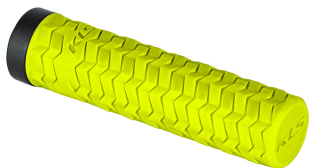

Link do produktu: <https://sklep.k2rowery.pl/chwy-t-kierownicy-kl-s-poison-single-lockon-lime-p-26677.html>

## Chwy-t kierownicy KLS POISON SINGLE LockON, lime

Cena	<b>72,90 zł</b>
Dostępność	<b>Dostępny</b>
Czas wysyłki	<b>1-5 dni</b>
Numer katalogowy	<b>66425</b>
Kod EAN	<b>8585053808756</b>
Producent	<b>KELLYS</b>

#### Chwy-t kierownicy KLS POISON SINGLE LockON, lime

KLS POISON to chwyty o wyraźnej strukturze dla wymagających kolarzy oczekujących pewnego chwytu kierownicy. Pierścien LockON gwarantuje solidne mocowanie chwytu, zaś miękka mieszanka KRATON gwarantują doskonała przyczepność i pełną kontrolę nad rowerem.

• Wyraźna struktura dla doskonałej przyczepności i pewnego chwytu niezależnie od warunków pogodowych

• Wytrzymała i miękka mieszanka KRATON to doskonałe tłumienie drgań i przyczepność

• Pierścien LockON gwarantuje solidne mocowanie chwytu do kierownicy i zapobiega jego obracaniu się