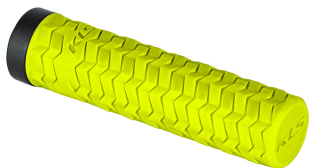

Link do produktu: <https://sklep.k2rowery.pl/chwyt-kierownicy-cls-poison-single-lockon-lime-p-26677.html>

Chwył kierownicy KLS POISON SINGLE LockON, lime

Cena	72,90 zł
Dostępność	Dostępny
Czas wysyłki	1-5 dni
Numer katalogowy	66425
Kod EAN	8585053808756
Producent	KELLYS

Opis produktu

Chwył kierownicy KLS POISON SINGLE LockON, lime

KLS POISON to chwyty o wyraźnej strukturze dla wymagających kolarzy oczekujących pewnego chwytu kierownicy. Pierścien LockON gwarantuje solidne mocowanie chwytu, zaś miękka mieszanka KRATON gwarantują doskonała przyczepność i pełną kontrolę nad rowerem.

• Wyraźna struktura dla doskonałej przyczepności i pewnego chwytu niezależnie od warunków pogodowych

• Wytrzymała i miękka mieszanka KRATON to doskonałe tłumienie drgań i przyczepność

• Pierścien LockON gwarantuje solidne mocowanie chwytu do kierownicy i zapobiega jego obracaniu się

OPCJE

Kolor: azur blue, black, candy red, emerald green, lawn green, lime, rhino grey, tiger orange

AKCESORIA

ZX aluminiowe pierścienie LOCKON

KOMPATYBILNOŚĆ

Pasuje do wszystkich standardowych kierownic