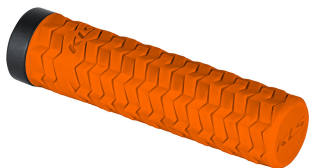

Link do produktu: <https://sklep.k2rowery.pl/chwyty-kierownicy-cls-poison-single-lockon-tiger-orange-p-26679.html>

## Chwyty kierownicy KLS POISON SINGLE LockON, tiger orange

Cena	<b>72,90 zł</b>
Dostępność	<b>Dostępny</b>
Czas wysyłki	<b>1-5 dni</b>
Numer katalogowy	<b>66426</b>
Kod EAN	<b>8585053808763</b>
Producent	<b>KELLYS</b>

#### Chwyty kierownicy KLS POISON SINGLE LockON, tiger orange

KLS POISON to chwyt o wyraźnej strukturze dla wymagających kolarzy oczekujących pewnego chwytu kierownicy. Pierścień LockON gwarantuje solidne mocowanie chwytu, zaś miękka mieszanka KRATON gwarantują doskonałą przyczepność i pełną kontrolę nad rowerem.

• Wyraźna struktura dla doskonałej przyczepności i pewnego chwytu niezależnie od warunków pogodowych

• Wytrzymała i miękka mieszanka KRATON to doskonałe tłumienie drgań i przyczepność

• Pierścień LockON gwarantuje solidne mocowanie chwytu do kierownicy i zapobiega jego obracaniu się