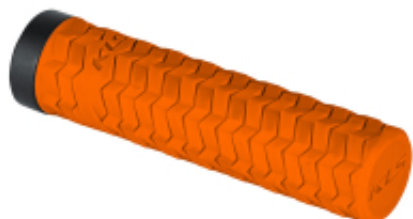

Link do produktu: <https://sklep.k2rowery.pl/chwyty-kierownicy-cls-poison-single-lockon-tiger-orange-p-26679.html>

## Chwyty kierownicy KLS POISON SINGLE LockON, tiger orange

Cena	<b>72,90 zł</b>
Dostępność	<b>Dostępny</b>
Czas wysyłki	<b>1-5 dni</b>
Numer katalogowy	<b>66426</b>
Kod EAN	<b>8585053808763</b>
Producent	<b>KELLYS</b>

#### Chwyty kierownicy KLS POISON SINGLE LockON, tiger orange

KLS POISON to chwyt o wyraźnej strukturze dla wymagających kolarzy oczekujących pewnego chwytu kierownicy. Pierścień LockON gwarantuje solidne mocowanie chwytu, zaś miękka mieszanka KRATON gwarantują doskonałą przyczepność i pełną kontrolę nad rowerem.

• Wyraźna struktura dla doskonałej przyczepności i pewnego chwytu niezależnie od warunków pogodowych

• Wytrzymała i miękka mieszanka KRATON to doskonałe tłumienie drgań i przyczepność

• Pierścień LockON gwarantuje solidne mocowanie chwytu do kierownicy i zapobiega jego obracaniu się