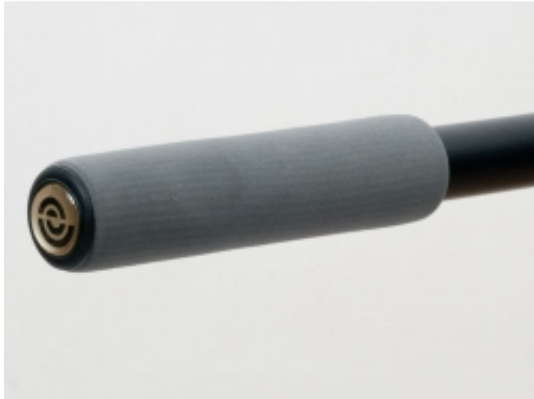

Link do produktu: <https://sklep.k2rowery.pl/chwyty-kierownicy-bike-ribbon-eva-grip-40gram-szare-p-9455.html>

Chwyty kierownicy BIKE RIBBON EVA GRIP 40gram szare

Cena	84,92 zł
Cena poprzednia	99,90 zł
Dostępność	Wypredane
Czas wysyłki	48 godzin
Numer katalogowy	15782
Kod EAN	8027312008861
Producent	BIKERIBBON

Opis produktu

Chwyty kierownicy BIKE RIBBON EVA GRIP 40gram szare

Komfort: 6/6
Przyczepność: 4/6

System mocowania: bez klamer
Przeznaczenie: Cross Country/Freeride/Maraton
Materiał: pianka E.V.A.
Wewnętrzna struktura: nie

Specyfikacja techniczna:
Waga: 40 g. (cały komplet)

Zawartość opakowania:
2 chwyty, 2 korki

Bezpośrednia droga do jakości

Bike Ribbon jest wiodącą firmą akcesorii rowerowych, która pielęgnuje swoje doświadczenie po wielu latach aktywności i bliskim kontakcie ze światem wyścigów, rozwijając produkty dla bezkompromisowego świata profesjonalnego kolarstwa. Cały ten wysiłek wraz z pasją, którą wkładamy w każdy produkt, tworzy ofertę która jest unikalna w każdym szczególe. Każdy produkt, który jest produkowany przez nas, jest kontrolowany indywidualnie od momentu projektu do gotowego produktu. Wszystkie etapy produkcji są monitorowane w celu zapewnienia najwyższej jakości, której wymagają nasi klienci. Nasz zespół jest zawsze z Wami, gdziekolwiek będziesz na świecie, ponieważ w każdym produkcie jest część naszego ducha.