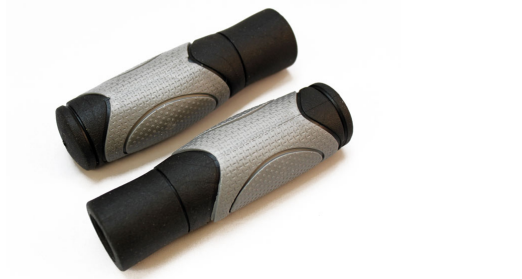

Link do produktu: <https://sklep.k2rowery.pl/chwyty-kierownicy-clarks-c44-dc2-czarno-grafitowe-p-8393.html>

## Chwyty kierownicy CLARK'S C44 DC2 czarno-grafitowe

Cena	<b>33,06 zł</b>
Cena poprzednia	<b>38,90 zł</b>
Dostępność	<b>Dostępny</b>
Czas wysyłki	<b>48 godzin</b>
Numer katalogowy	<b>12471</b>
Kod EAN	<b>5021646011514</b>
Producent	<b>CLARKS</b>

#### Chwyty kierownicy CLARK'S C44 DC2 czarno-grafitowe

Chwyty kierownicy wykonane z gumy elastomerowej dla uzyskania unikalnego uczucia miękkości, przy jednoczesnym utrzymaniu trwałości.

#### Zalety:

- Idealne do jazdy rekreacyjnej
- Użyte materiały zapewniają długotrwałe stosowanie w każdych warunkach pogodowych
- Łatwy montaż
- Redukcja wibracji
- Ergonomiczny kształt

Długość: 92mm

Kolor chwytów: czarno-grafitowy