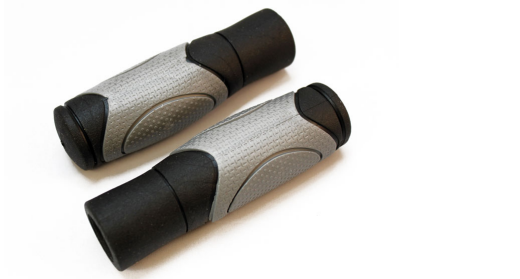

Link do produktu: <https://sklep.k2rowery.pl/chwyty-kierownicy-clarks-c44-dc2-czarno-grafitowe-p-8393.html>

Chwyty kierownicy CLARK'S C44 DC2 czarno-grafitowe

Cena	33,06 zł
Cena poprzednia	38,90 zł
Dostępność	Dostępny
Czas wysyłki	48 godzin
Numer katalogowy	12471
Kod EAN	5021646011514
Producent	CLARKS

Opis produktu

Chwyty kierownicy CLARK'S C44 DC2 czarno-grafitowe

Chwyty kierownicy wykonane z gumy elastomerowej dla uzyskania unikalnego uczucia miękkości, przy jednoczesnym utrzymaniu trwałości.

Zalety:

- Idealne do jazdy rekreacyjnej
- Użyte materiały zapewniają długotrwałe stosowanie w każdych warunkach pogodowych
- Łatwy montaż
- Redukcja wibracji
- Ergonomiczny kształt

Długość: 92mm

Kolor chwytów: czarno-grafitowy