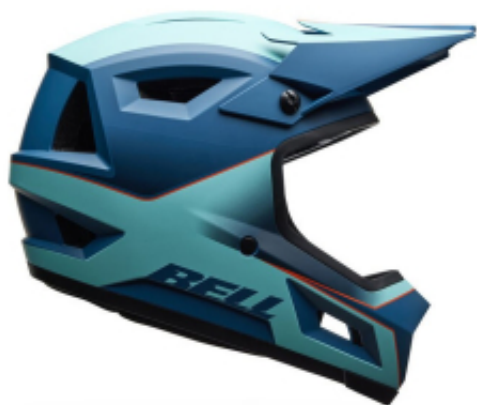

Link do produktu: <https://sklep.k2rowery.pl/kask-full-face-bell-sanction-2-dlx-mips-matte-blue-roz-l-57-59-cm-new-2025-p-32543.html>

Kask full face BELL SANCTION 2 DLX MIPS matte blue roz. L (57-59 cm) (NEW 2025)

Cena	679,92 zł
Cena poprzednia	799,91 zł
Dostępność	Wypredane
Czas wysyłki	48 godzin
Numer katalogowy	41586
Kod EAN	196178201209

Opis produktu

Kask full face BELL SANCTION 2 DLX MIPS matte blue roz. L (57-59 cm) (NEW 2025)

Kask full face BELL SANCTION 2 DLX MIPS

Wprowadzając odważne nowe wzornictwo, smukłą i elegancką sylwetkę oraz funkcje techniczne zapożyczone z naszego wiodącego w branży kasku Full-10, model Sanction 2 DLX na nowo zdefiniował oczekiwania wobec przystępnego cenowo, lekkiego kasku do jazdy w parku. W trakcie procesu kompleksowego projektowania nasz zespół inżynierów skoncentrował się na trzech podstawowych filarach dotyczących wydajności: Dopasowaniu. Oddychalności. Wartości. Dopasowanie i oddychalność są odpowiednio zapewnione dzięki naszej wentylowanej wyściółce DH Air i komfortowych wkładkach Ionic+™ Antimicrobial, które wykorzystują srebrną metalizowaną przędzę do kontroli zapachu kasku. Wyposażyliśmy kask w 14 otworów wentylacyjnych, aby priorytetem była cyrkulacja powietrza, niezależnie od tego, gdzie jeździsz. Dodaliśmy klamrę Fidlock® ułatwiającą rozpinanie jedną ręką. Wreszcie, oprócz certyfikatów ASTM Downhill i BMX, dołączyliśmy technologię Mips®, aby pomóc zmniejszyć siły rotacyjne podczas niektórych uderzeń. Zrobiliśmy to wszystko z myślą o Tobie. Ten kask urodził się awanturczy i nigdy nie będzie oglądał się za siebie.

DASZEK: Flying Bridge Visor - Elastyczny i regulowany daszek polepsza przepływ powietrza przez kask i zapewnia ochronę przed słońcem polepszając komfort jazdy.

Tytanowe klamry D-ring na pasku pod brodą.