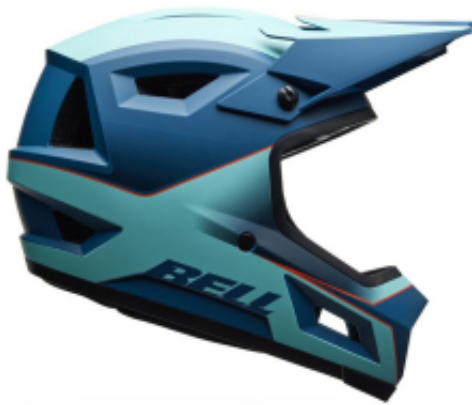

Link do produktu: <https://sklep.k2rowery.pl/kask-full-face-bell-sanction-2-dlx-mips-matte-blue-roz-l-57-59-cm-new-2025-p-32543.html>

Kask full face BELL SANCTION 2 DLX MIPS matte blue roz. L (57-59 cm) (NEW 2025)

Cena	679,92 zł
Cena poprzednia	799,91 zł
Dostępność	Wypredane
Czas wysyłki	48 godzin
Numer katalogowy	41586
Kod EAN	196178201209

Opis produktu

Kask full face BELL SANCTION 2 DLX MIPS matte blue roz. L (57-59 cm) (NEW 2025)

Kask full face BELL SANCTION 2 DLX MIPS

Wprowadzając odważne nowe wzornictwo, smukłą i elegancką sylwetkę oraz funkcje techniczne zapożyczone z naszego wiodącego w branży kasku Full-10, model Sanction 2 DLX na nowo zdefiniował oczekiwania wobec przystępnego cenowo, lekkiego kasku do jazdy w parku. W trakcie procesu kompleksowego projektowania nasz zespół inżynierów skoncentrował się na trzech podstawowych filarach dotyczących wydajności: Dopasowaniu. Oddychalności. Wartości. Dopasowanie i oddychalność są odpowiednio zapewnione dzięki naszej wentylowanej wyściółce DH Air i komfortowych wkładkach Ionic+™ Antimicrobial, które wykorzystują srebrną metalizowaną przędzę do kontroli zapachu kasku. Wyposażyliśmy kask w 14 otworów wentylacyjnych, aby priorytetem była cyrkulacja powietrza, niezależnie od tego, gdzie jeździsz. Dodaliśmy klamrę Fidlock® ułatwiającą rozpinanie jedną ręką. Wreszcie, oprócz certyfikatów ASTM Downhill i BMX, dołączyliśmy technologię Mips®, aby pomóc zmniejszyć siły rotacyjne podczas niektórych uderzeń. Zrobiliśmy to wszystko z myślą o Tobie. Ten kask urodził się awanturczy i nigdy nie będzie oglądał się za siebie.

DASZEK: Flying Bridge Visor - Elastyczny i regulowany daszek polepsza przepływ powietrza przez kask i zapewnia ochronę przed słońcem polepszając komfort jazdy.

Tytanowe klamry D-ring na pasku pod brodą.