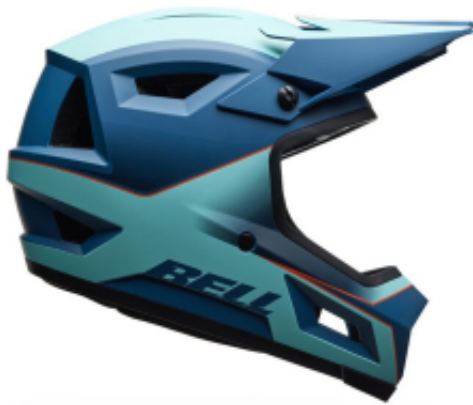

Link do produktu: <https://sklep.k2rowery.pl/kask-full-face-bell-sanction-2-dlx-mips-matte-blue-roz-xl-59-61-cm-new-2025-p-32588.html>

## Kask full face BELL SANCTION 2 DLX MIPS matte blue roz. XL (59-61 cm) (NEW 2025)

Cena	<b>679,92 zł</b>
Cena poprzednia	<b>799,91 zł</b>
Dostępność	<b>Na wyczerpaniu</b>
Czas wysyłki	<b>48 godzin</b>
Numer katalogowy	<b>41699</b>
Kod EAN	<b>196178201216</b>

#### Kask full face BELL SANCTION 2 DLX MIPS

Wprowadzając odważne nowe wzornictwo, smukłą i elegancką sylwetkę oraz funkcje techniczne zapożyczone z naszego wiodącego w branży kasku Full-10, model Sanction 2 DLX na nowo zdefiniował oczekiwania wobec przystępnego cenowo, lekkiego kasku do jazdy w parku. W trakcie procesu kompleksowego projektowania nasz zespół inżynierów skoncentrował się na trzech podstawowych filarach dotyczących wydajności: Dopasowaniu. Oddychalności. Wartości. Dopasowanie i oddychalność są odpowiednio zapewnione dzięki naszej wentylowanej wyściółce DH Air i komfortowych wkładkach Ionic+™ Antimicrobial, które wykorzystują srebrną metalizowaną przędzę do kontroli zapachu kasku. Wyposażyliśmy kask w 14 otworów wentylacyjnych, aby priorytetem była cyrkulacja powietrza, niezależnie od tego, gdzie jeździsz. Dodaliśmy klamrę Fidlock® ułatwiającą rozpinanie jedną ręką. Wreszcie, oprócz certyfikatów ASTM Downhill i BMX, dołączyliśmy technologię Mips®, aby pomóc zmniejszyć siły rotacyjne podczas niektórych uderzeń. Zrobiliśmy to wszystko z myślą o Tobie. Ten kask urodził się awanturczy i nigdy nie będzie oglądał się za siebie.