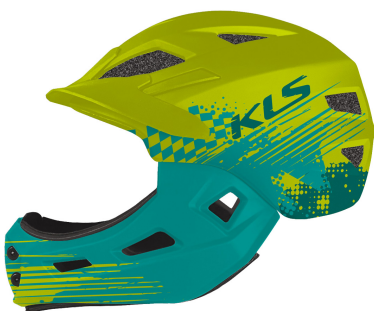

## Kask SPROUT 022 lime S

Cena	<b>249,00 zł</b>
Dostępność	<b>Wyprzedane</b>
Czas wysyłki	<b>1-5 dni</b>
Numer katalogowy	<b>71855</b>
Kod EAN	<b>8585053820215</b>
Producent	<b>KELLYS</b>

#### KASK DZIECIĘCY

SPROUT to integralny kask dziecięcy typu full-face. Przeznaczony dla małych, zapalonych rowerzystów, którzy lubią odkrywać świat na dwóch kołach. Doskonała ochrona całej głowy zapewni spokój nawet najbardziej ostrożnym rodzicom. Część dolną można zdjąć, przemieniając go w klasyczny kask. Kask ma 13 otworów wentylacyjnych. Regulację kasku na głowie zapewnia system z dużym kółkiem, który rodzice mogą łatwo obracać. Przyjemna podszewka antybakteryjna. Naklejki odbłaskowe zwiększające widoczność

- Zintegrowany kask z wymiowaną częścią podbródkową

- 

- 13 otworów wentylacyjnych

- 

- Zwiększona widoczność dzięki odbłaskowym naklejkom

#### **DOSTĘPNE OPCJE**

Kolor: blue-red, black-green

Rozmiar: XS (47-52 cm), S (52-56 cm)