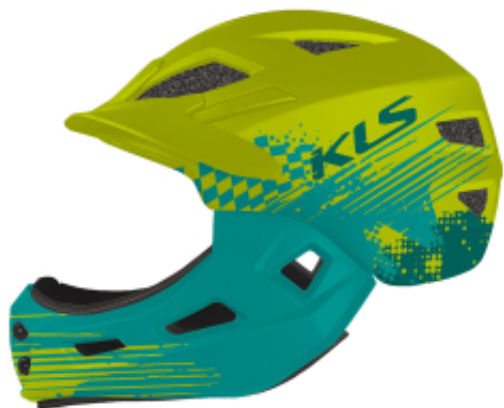

## Kask SPROUT 022 lime S

Cena	<b>249,00 zł</b>
Dostępność	<b>Wyprzedane</b>
Czas wysyłki	<b>1-5 dni</b>
Numer katalogowy	<b>71855</b>
Kod EAN	<b>8585053820215</b>
Producent	<b>KELLYS</b>

#### KASK DZIECIĘCY

SPROUT to integralny kask dziecięcy typu full-face. Przeznaczony dla małych, zapalonych rowerzystów, którzy lubią odkrywać świat na dwóch kołach. Doskonała ochrona całej głowy zapewni spokój nawet najbardziej ostrożnym rodzicom. Część dolną można zdjąć, przemieniając go w klasyczny kask. Kask ma 13 otworów wentylacyjnych. Regulację kasku na głowie zapewnia system z dużym kółkiem, który rodzice mogą łatwo obracać. Przyjemna podszewka antybakteryjna. Naklejki odbłaskowe zwiększające widoczność

- Zintegrowany kask z wymiowaną częścią podbródkową

- 

- 13 otworów wentylacyjnych

- 

- Zwiększona widoczność dzięki odbłaskowym naklejkom

#### **DOSTĘPNE OPCJE**

Kolor: blue-red, black-green

Rozmiar: XS (47-52 cm), S (52-56 cm)