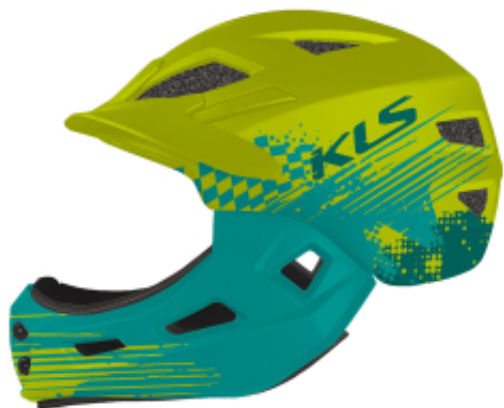

Kask SPROUT 022 lime XS

Cena	249,00 zł
Dostępność	Dostępny
Czas wysyłki	1-5 dni
Numer katalogowy	71856
Kod EAN	8585053820222
Producent	KELLYS

Opis produktu

Kask SPROUT 022 lime XS

KASK DZIECIĘCY

SPROUT to integralny kask dziecięcy typu full-face. Przeznaczony dla małych, zapalonych rowerzystów, którzy lubią odkrywać świat na dwóch kołach. Doskonała ochrona całej głowy zapewni spokój nawet najbardziej ostrożnym rodzicom. Część dolną można zdjąć, przemieniając go w kilka sekund w klasyczny kask. Kask ma 13 otworów wentylacyjnych. Regulację kasku na głowie zapewnia system z dużym kółkiem, który rodzice mogą łatwo obracać. Przyjemna podszewka antybakteryjna. Naklejki odbłaskowe zwiększające widoczność

- Zintegrowany kask z wymiową częścią podbródkową

-

- 13 otworów wentylacyjnych

-

- Zwiększona widoczność dzięki odbłaskowym naklejkom

SZCZEGÓŁY

CENTRUM ROWEROWE

ul. Wojska Polskiego 28H 78-100 Kołobrzeg
tel. 094 354 78 74

K2 Centrum Rowerowe
Al. I Armii Wojska Polskiego 28H
78-100 Kołobrzeg
tel. 94-3547874; 507234283

Technologia in-mold

13 otworów wentylacyjnych

Podszewka antybakteryjna.

DOSTĘPNE OPCJE

Kolor: blue-red, black-green

Rozmiar: XS (47-52 cm), S (52-56 cm)