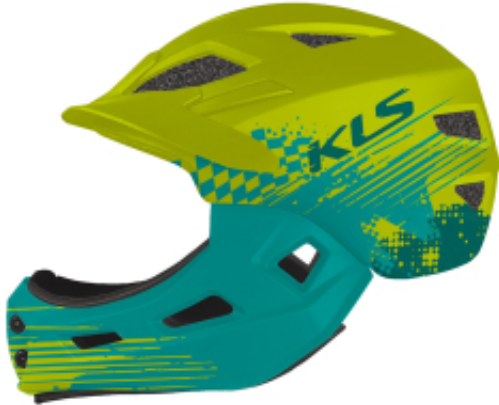

## Kask SPROUT 022 lime XS

Cena	<b>249,00 zł</b>
Dostępność	<b>Dostępny</b>
Czas wysyłki	<b>1-5 dni</b>
Numer katalogowy	<b>71856</b>
Kod EAN	<b>8585053820222</b>
Producent	<b>KELLYS</b>

#### Kask SPROUT 022 lime XS

#### KASK DZIECIĘCY

SPROUT to integralny kask dziecięcy typu full-face. Przeznaczony dla małych, zapalonych rowerzystów, którzy lubią odkrywać świat na dwóch kołach. Doskonała ochrona całej głowy zapewni spokój nawet najbardziej ostrożnym rodzicom. Część dolną można zdjąć, przemieniając go w kilka sekund w klasyczny kask. Kask ma 13 otworów wentylacyjnych. Regulację kasku na głowie zapewnia system z dużym kółkiem, który rodzice mogą łatwo obracać. Przyjemna podszewka antybakteryjna. Naklejki odbłaskowe zwiększające widoczność

#### **DOSTĘPNE OPCJE**

Kolor: blue-red, black-green

Rozmiar: XS (47-52 cm), S (52-56 cm)