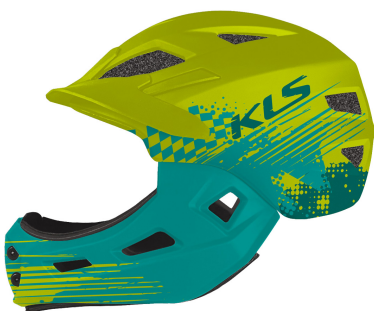

Kask SPROUT 022 lime XS

Cena	249,00 zł
Dostępność	Dostępny
Czas wysyłki	1-5 dni
Numer katalogowy	71856
Kod EAN	8585053820222
Producent	KELLYS

Opis produktu

Kask SPROUT 022 lime XS

KASK DZIECIĘCY

SPROUT to integralny kask dziecięcy typu full-face. Przeznaczony dla małych, zapalonych rowerzystów, którzy lubią odkrywać świat na dwóch kołach. Doskonała ochrona całej głowy zapewni spokój nawet najbardziej ostrożnym rodzicom. Część dolną można zdjąć, przemieniając go w kilka sekund w klasyczny kask. Kask ma 13 otworów wentylacyjnych. Regulację kasku na głowie zapewnia system z dużym kółkiem, który rodzice mogą łatwo obracać. Przyjemna podszewka antybakteryjna. Naklejki odbłaskowe zwiększające widoczność

- Zintegrowany kask z wymiową częścią podbródkową

-

- 13 otworów wentylacyjnych

-

- Zwiększona widoczność dzięki odbłaskowym naklejkom

SZCZEGÓŁY

CENTRUM ROWEROWE

ul. Wojska Polskiego 28H 78-100 Kołobrzeg
tel. 094 354 78 74

K2 Centrum Rowerowe
Al. I Armii Wojska Polskiego 28H
78-100 Kołobrzeg
tel. 94-3547874; 507234283

Technologia in-mold

13 otworów wentylacyjnych

Podszewka antybakteryjna.

DOSTĘPNE OPCJE

Kolor: blue-red, black-green

Rozmiar: XS (47-52 cm), S (52-56 cm)