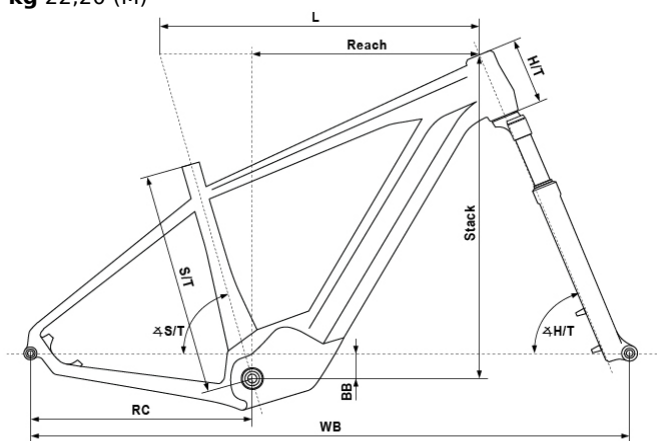

rama KELLYS e-Frame 29, Uni-Body Integrated Design, Drive Core, tapered HT, internal routing, 12x148mm Boost thru axle**rozmiar ram** M / L / XL**silnik** SHIMANO STEPS E8000, 36V**przełącznik** SHIMANO SW-E7000**wyświetlacz licznika** SHIMANO SC-E7000**akumulator** KELLYS Re-Charge Li-ion internal 630Wh / capacity 17.5Ah**widelec** ROCK SHOX Revelation RC (29) Boost, 120mm, DebonAir / Motion Control RC / Maxle Stealth 15mm thru axle**stery** FSA 1.5 integrated**korby** SHIMANO FC-E8000 (34T) - length 170mm**manetki** SHIMANO SLX M7000-R Rapidfire Plus**przerzutka tył** SHIMANO Deore XT M8000 (direct mount)**ilość biegów** 11**kaseta** SHIMANO CS-M7000-11 (11-46T)**łańcuch** KMC e11T (116 links)**hamulce** SHIMANO SLX M7000 Hydraulic Disc**tarcze hamulcowe** 180mm front / 180mm rear**dźwignie hamulcowe** SHIMANO SLX BL-M7000**piasty** NOVATEC Disc (15x110mm / 12x148mm / 32 holes)**oś thru axle** ROCK SHOX Maxle Stealth 15x110mm front / NOVATEC 12x148mm rear**obracze** KLS Valor 2 Disc 622x27 (32 holes)**szprychy** stainless steel black**opony** SCHWALBE Hans Dampf Performance 60-622 (29x2.35) Tubeless Ready, ADDIX, folding

wspornik kierownicy KLS Active - diam 28.6mm / bar bore 31.8mm / 6° / length 60mm (M), 70mm (L - XL)

kierownica KLS Active RiseBar - diam 31.8mm / rise 15mm / width 720mm

chwyty KLS Poison

sztyca KS E20-I Remote Telescopic - diam 30.9mm / length 485mm, travel 150mm

siodło SELLE ROYAL Vivo

pedały plastic

waga kg 22,20 (M)

size	S/T (mm)	L (mm)	Reach (mm)	Stack (mm)	H/T (mm)	ΔS/T	ΔH/T	BB (mm)	RC (mm)	WB (mm)
M	440	623	440	639	130	74°	67.5°	48	440	1180
L	490	651	465	648	140	74°	67.5°	48	440	1209
XL	520	674	485	658	150	74°	67.5°	48	440	1233

Produkt posiada dodatkowe opcje:

Rozmiar ramy cm: L , M