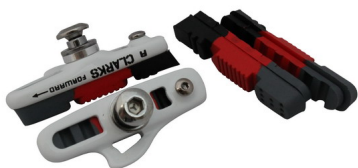

Link do produktu: <https://sklep.k2rowery.pl/klocki-hamulcowe-clarks-cps240-szosa-shimano-campagnolo-warunki-suche-i-mokre-biala-estetyczna-obudowa-55mm-czarno-czerwone-szare-2x-dodatkowe-p-7752.html>

Klocki hamulcowe CLARK'S CPS240 SZOSA (Shimano, Campagnolo, Warunki Suche i Mokre, Biała estetyczna obudowa) 55mm czarno-czerwone-szare + 2x dodatkowe

Cena	82,37 zł
Cena poprzednia	96,90 zł
Dostępność	Dostępny
Czas wysyłki	48 godzin
Numer katalogowy	8096
Kod EAN	5021646012856
Producent	CLARKS

Opis produktu

Klocki hamulcowe CLARK'S CPS240 SZOSA (Shimano, Campagnolo, Warunki Suche i Mokre, Biała estetyczna obudowa) 55mm czarno-czerwone-szare + 2x dodatkowe wkładki

Wysokiej jakości klocki do hamulców szosowych. Wykonane z czarnej, czerwonej i szarej mieszanki gumy. Charakteryzują się zwiększoną siłą hamowania w każdych warunkach pogodowych. Odprowadzające wodę nacięcia wydłużające żywotność klocków i obręczy. Kompatybilne z większością hamulców.

CPS240 SZOSA (Shimano, Campagnolo, Warunki Suche i Mokre, Biała estetyczna obudowa)

W zestawie 2 dodatkowe wkładki hamulcowe.

Długość: 55mm