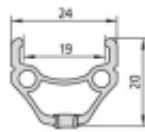

Link do produktu: <https://sklep.k2rowery.pl/kolo-tylne-kellys-draft-r-2829-czarne-p-2759.html>

Koło tylne Kellys DRAFT R 28/29 czarne

Dostępność

PRODUKT ARCHIWALNY

Producent

KELLYS

Opis produktu

Koło tylne Kellys DRAFT R 28/29 czarne

Obręcz: dwuścienna KLS DRAFT - 32 otwory

Rozmiar: 622x19

Piasta: KELLYS Drive 8-9 biegowa, system mocowania QR, stalowe szprychy