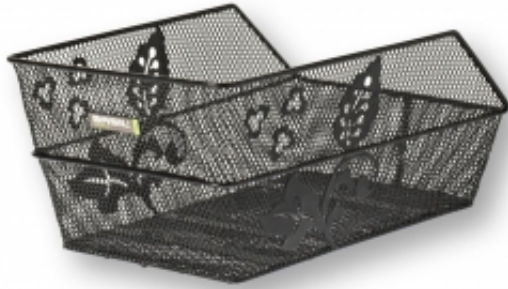

Link do produktu: <https://sklep.k2rowery.pl/kosz-na-tylny-bagażnik-basil-cento-flower-mounting-set-for-cento-basket-stalowy-czarny-p-9780.html>

## Kosz na tylny bagażnik BASIL CENTO FLOWER + Mounting set for CENTO basket, stalowy czarny

Cena	<b>144,41 zł</b>
Cena poprzednia	<b>169,90 zł</b>
Dostępność	<b>Dostępny</b>
Czas wysyłki	<b>48 godzin</b>
Numer katalogowy	<b>17528</b>
Kod EAN	<b>8715019111754</b>
Producent	<b>BASIL</b>

#### Kosz na tylny bagażnik BASIL CENTO FLOWER + Mounting set for CENTO basket, stalowy czarny

#### Kosz na tylny bagażnik BASIL CENTO FLOWER Mounting set for CENTO basket, stalowy czarny

Kosz rowerowy Basil Cento Flower stanowi doskonały dodatek dla dziewcząt w wieku szkolnym, które szukają miejsca do przechowywania swoich książek, toreb i innych niezbędnych przedmiotów do nauki. Ergonomiczny kształt tego kosza sprawia, że rowerzystki mają większy komfort użytkowania. Te wyczerpujące poranne przejażdżki do szkoły z plecami obciążonymi plecakami i torbami należą do przeszłości z Basilem Cento. Ale ten koszyk może być używany przez prawie każdego, hojne wnętrze zapewnia mnóstwo miejsca na zakupy i inne przedmioty, co czyni go odpowiednim wyborem dla rowerzystów w każdym wieku. Kosz ten należy przymocować do bagażnika, co wymaga dodatkowego sprzętu montażowego. Nie martw się jednak o dodatkowe części, ponieważ ten koszyk jest dostarczany ze wszystkimi niezbędnymi akcesoriami do montażu. Możesz również liczyć na to, że ten wysokiej jakości koszyk wytrzyma próbę czasu, dzięki wzmocnionej konstrukcji utrzymującej swój kształt przez długi czas.