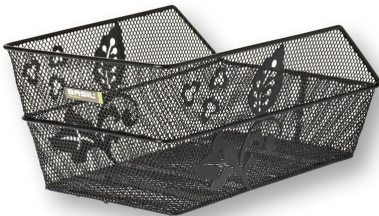

Link do produktu: <https://sklep.k2rowery.pl/kosz-na-tylny-bagażnik-basil-cento-flower-mounting-set-for-cento-basket-stalowy-czarny-p-9780.html>

## Kosz na tylny bagażnik BASIL CENTO FLOWER + Mounting set for CENTO basket, stalowy czarny

Cena	<b>144,41 zł</b>
Cena poprzednia	<b>169,90 zł</b>
Dostępność	<b>Dostępny</b>
Czas wysyłki	<b>48 godzin</b>
Numer katalogowy	<b>17528</b>
Kod EAN	<b>8715019111754</b>
Producent	<b>BASIL</b>

#### Kosz na tylny bagażnik BASIL CENTO FLOWER + Mounting set for CENTO basket, stalowy czarny

#### Kosz na tylny bagażnik BASIL CENTO FLOWER Mounting set for CENTO basket, stalowy czarny

Kosz rowerowy Basil Cento Flower stanowi doskonały dodatek dla dziewcząt w wieku szkolnym, które szukają miejsca do przechowywania swoich książek, toreb i innych niezbędnych przedmiotów do nauki. Ergonomiczny kształt tego kosza sprawia, że rowerzystki mają większy komfort użytkowania. Te wyczerpujące poranne przejażdżki do szkoły z plecami obciążonymi plecakami i torbami należą do przeszłości z Basilem Cento. Ale ten koszyk może być używany przez prawie każdego, hojne wnętrze zapewnia mnóstwo miejsca na zakupy i inne przedmioty, co czyni go odpowiednim wyborem dla rowerzystów w każdym wieku. Kosz ten należy przymocować do bagażnika, co wymaga dodatkowego sprzętu montażowego. Nie martw się jednak o dodatkowe części, ponieważ ten koszyk jest dostarczany ze wszystkimi niezbędnymi akcesoriami do montażu. Możesz również liczyć na to, że ten wysokiej jakości koszyk wytrzyma próbę czasu, dzięki wzmocnionej konstrukcji utrzymującej swój kształt przez długi czas.