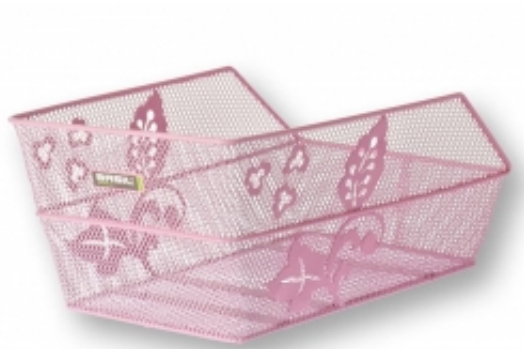

Link do produktu: <https://sklep.k2rowery.pl/kosz-na-tylny-bagażnik-basil-cento-flower-mounting-set-for-cento-basket-stalowy-rozowy-p-10027.html>

Kosz na tylny bagażnik BASIL CENTO FLOWER + Mounting set for CENTO basket, stalowy różowy

Cena	144,41 zł
Cena poprzednia	169,90 zł
Dostępność	Wyprzedane
Czas wysyłki	48 godzin
Numer katalogowy	18191
Kod EAN	8715019111761
Producent	BASIL

Opis produktu

Kosz na tylny bagażnik BASIL CENTO FLOWER + Mounting set for CENTO basket, stalowy różowy

Kosz na tylny bagażnik BASIL CENTO FLOWER Mounting set for CENTO basket, stalowy różowy

Kosz rowerowy Basil Cento Flower stanowi doskonały dodatek dla dziewcząt w wieku szkolnym, które szukają miejsca do przechowywania swoich książek, toreb i innych niezbędnych przedmiotów do nauki. Ergonomiczny kształt tego kosza sprawia, że rowerzystki mają większy komfort użytkowania. Te wyczerpujące poranne przejażdżki do szkoły z plecami obciążonymi plecakami i torbami należą do przeszłości z Basilem Cento. Ale ten koszyk może być używany przez prawie każdego, hojne wnętrze zapewnia mnóstwo miejsca na zakupy i inne przedmioty, co czyni go odpowiednim wyborem dla rowerzystów w każdym wieku. Kosz ten należy przymocować do bagażnika, co wymaga dodatkowego sprzętu montażowego. Nie martw się jednak o dodatkowe części, ponieważ ten koszyk jest dostarczany ze wszystkimi niezbędnymi akcesoriami do montażu. Możesz również liczyć na to, że ten wysokiej jakości koszyk wytrzyma próbę czasu, dzięki wzmocnionej konstrukcji utrzymującej swój kształt przez długi czas.

Wymiary: 45 cm x 31 cm x 21 cm
Waga: 1,39 kg
Maksymalne obciążenie: 5 kg
Materiał: stal
Pozycja na rowerze: Tył
Mocowanie: na bagażnik
Montaż: Mocowanie na stałe (w zestawie)

CENTRUM ROWEROWE

ul. Wojska Polskiego 28H 78-100 Kołobrzeg
tel. 094 354 78 74