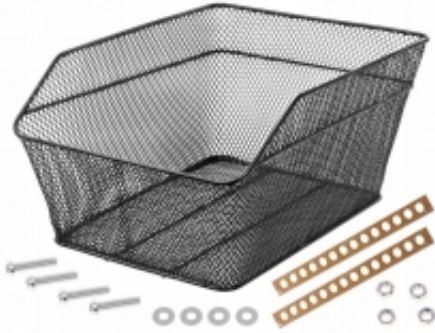

Link do produktu: <https://sklep.k2rowery.pl/kosz-tyl-siatka-przykręcany-38x30x18-p-22364.html>

KOSZ TYŁ SIATKA PRZYKRĘCANY 38x30x18

Cena **59,78 zł**

Dostępność **Wypredane**

Czas wysyłki **48 godzin**

Numer katalogowy **KOS200**

Opis produktu

KOSZ TYŁ SIATKA PRZYKRĘCANY 38x30x18