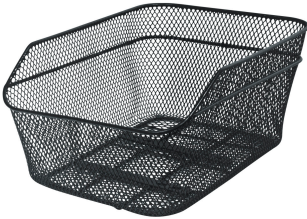

Dane aktualne na dzień: 08-07-2026 08:05

Link do produktu: <https://sklep.k2rowery.pl/koszyk-tylny-kellys-city-rear-p-26848.html>

Koszyk tylny KELLYS CITY rear

Cena	382,41 zł
Cena poprzednia	449,90 zł
Dostępność	Wypredane
Czas wysyłki	1-5 dni
Numer katalogowy	46190
Kod EAN	199270066622
Producent	KELLYS

Opis produktu

Koszyk tylny KELLYS CITY rear

Koszyk City tylny

Czarny stalowy koszyk

Stały montaż do bagażnika (elementy mocujące w zestawie)

Wymiary: 29x40x18cm

Nośność do 5 kg.