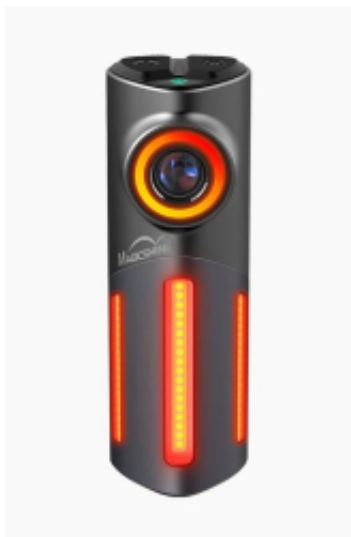

Link do produktu: <https://sklep.k2rowery.pl/lampka-tylna-z-kamera-magicshine-seemee-dv-30-lumenow-full-hd-1080p-new-p-31996.html>

## Lampka tylna z kamerą MAGICSHINE SEEMEE DV, 30 lumenów, Full HD 1080P (NEW)

Cena	<b>484,41 zł</b>
Cena poprzednia	<b>569,90 zł</b>
Dostępność	<b>Dostępny</b>
Czas wysyłki	<b>48 godzin</b>
Numer katalogowy	<b>37308</b>
Kod EAN	<b>6970823652257</b>

#### Lampka tylna z kamerą MAGICSHINE SEEMEE DV, 30 lumenów, Full HD 1080P (NEW)

SEEMEE DV Camera - lampka tylna z kamerą HD 1080p

Podwójne zastosowanie, podwójne bezpieczeństwo. SEEMEE DV to pierwsze tylne światło z kamerą od MAGICSHINE, zostało zaprojektowane z myślą o maksymalnym bezpieczeństwie rowerzysty w ruchu ulicznym.