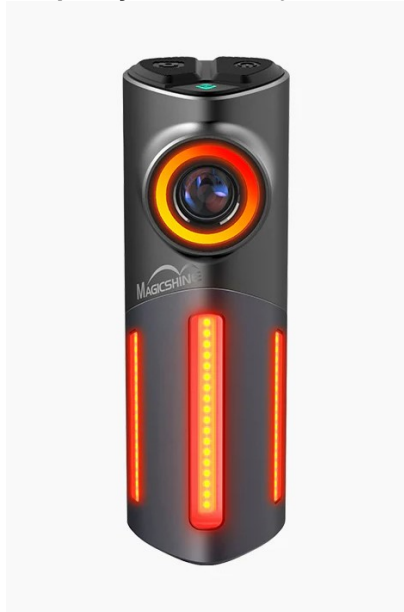

Link do produktu: <https://sklep.k2rowery.pl/lampka-tylna-z-kamera-magicshine-seemee-dv-30-lumenow-full-hd-1080p-new-p-31996.html>

Lampka tylna z kamerą MAGICSHINE SEEMEE DV, 30 lumenów, Full HD 1080P (NEW)

Opis produktu

Lampka tylna z kamerą MAGICSHINE SEEMEE DV, 30 lumenów, Full HD 1080P (NEW)

SEEMEE DV Camera - lampka tylna z kamerą HD 1080p

Podwójne zastosowanie, podwójne bezpieczeństwo. SEEMEE DV to pierwsze tylne światło z kamerą od MAGICSHINE, zostało zaprojektowane z myślą o maksymalnym bezpieczeństwie rowerzysty w ruchu ulicznym.

NAGRYWANIE W ROZDZIELCZOŚCI 1080P Z OBIEKTYWEM SZEROKOKĄTNYM 146°

Nie przegapisz niczego na drodze, ponieważ ultraszerokokątny obiektyw SEEMEE DV o kącie 146° rejestruje każdy szczegół w oszałamiającej rozdzielczości 1080p/30 kl./s.