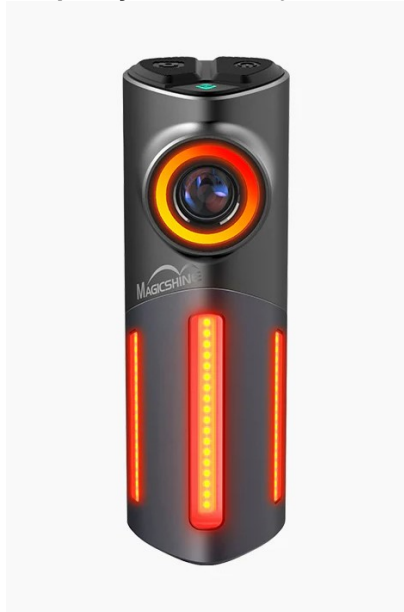

Link do produktu: <https://sklep.k2rowery.pl/lampka-tylna-z-kamera-magicshine-seemee-dv-30-lumenow-full-hd-1080p-new-p-31996.html>

## Lampka tylna z kamerą MAGICSHINE SEEMEE DV, 30 lumenów, Full HD 1080P (NEW)

Cena	<b>484,41 zł</b>
Cena poprzednia	<b>569,90 zł</b>
Dostępność	<b>Dostępny</b>
Czas wysyłki	<b>48 godzin</b>
Numer katalogowy	<b>37308</b>
Kod EAN	<b>6970823652257</b>

#### Lampka tylna z kamerą MAGICSHINE SEEMEE DV, 30 lumenów, Full HD 1080P (NEW)

SEEMEE DV Camera - lampka tylna z kamerą HD 1080p

Podwójne zastosowanie, podwójne bezpieczeństwo. SEEMEE DV to pierwsze tylne światło z kamerą od MAGICSHINE, zostało zaprojektowane z myślą o maksymalnym bezpieczeństwie rowerzysty w ruchu ulicznym.

**NAGRYWANIE W ROZDZIELCZOŚCI 1080P Z OBIEKTYWEM SZEROKOKĄTNYM 146°**

Nie przegapisz niczego na drodze, ponieważ ultraszerokokątny obiektyw SEEMEE DV o kącie 146° rejestruje każdy szczegół w oszałamiającej rozdzielczości 1080p/30 kl./s.