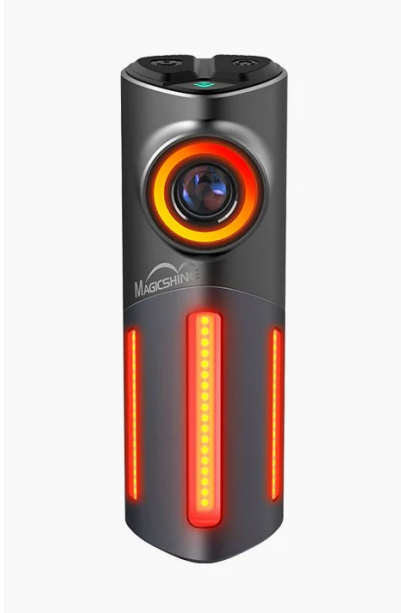

Link do produktu: <https://sklep.k2rowery.pl/lampka-tylna-z-kamera-magicshine-seemee-dv-30-lumenow-full-hd-1080p-new-p-31996.html>

## Lampka tylna z kamerą MAGICSHINE SEEMEE DV, 30 lumenów, Full HD 1080P (NEW)

Cena	<b>484,41 zł</b>
Cena poprzednia	<b>569,90 zł</b>
Dostępność	<b>Wyprzedane</b>
Czas wysyłki	<b>48 godzin</b>
Numer katalogowy	<b>37308</b>
Kod EAN	<b>6970823652257</b>

#### Lampka tylna z kamerą MAGICSHINE SEEMEE DV, 30 lumenów, Full HD 1080P (NEW)

SEEMEE DV Camera - lampka tylna z kamerą HD 1080p

Podwójne zastosowanie, podwójne bezpieczeństwo. SEEMEE DV to pierwsze tylne światło z kamerą od MAGICSHINE, zostało zaprojektowane z myślą o maksymalnym bezpieczeństwie rowerzysty w ruchu ulicznym.