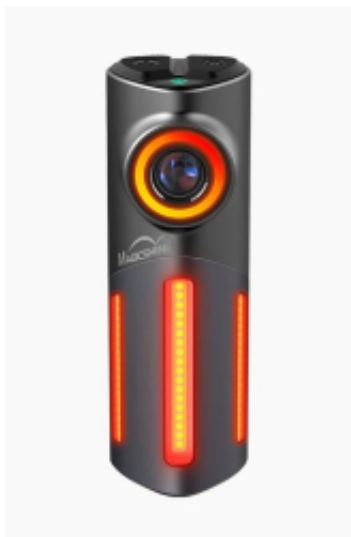

Link do produktu: <https://sklep.k2rowery.pl/lampka-tylna-z-kamera-magicshine-seemee-dv-30-lumenow-full-hd-1080p-new-p-31996.html>

Lampka tylna z kamerą MAGICSHINE SEEMEE DV, 30 lumenów, Full HD 1080P (NEW)

Opis produktu

Lampka tylna z kamerą MAGICSHINE SEEMEE DV, 30 lumenów, Full HD 1080P (NEW)

SEEMEE DV Camera - lampka tylna z kamerą HD 1080p

Podwójne zastosowanie, podwójne bezpieczeństwo. SEEMEE DV to pierwsze tylne światło z kamerą od MAGICSHINE, zostało zaprojektowane z myślą o maksymalnym bezpieczeństwie rowerzysty w ruchu ulicznym.

NAGRYWANIE W ROZDZIELCZOŚCI 1080P Z OBIEKTYWEM SZEROKOKĄTNYM 146°

Nie przegapisz niczego na drodze, ponieważ ultraszerokokątny obiektyw SEEMEE DV o kącie 146° rejestruje każdy szczegół w oszałamiającej rozdzielczości 1080p/30 kl./s.

FUNKCJE W SKRÓCIE:

- ✓ Kamera HD: 1080P / 30 kl./s (nagrywa tylko obraz, bez dźwięku)
- ✓ Inteligentna aplikacja: wsparcie
- ✓ Bateria: 3400 mAh
- ✓ Maksymalny czas pracy: 110 godzin
- ✓ Wodoodporność: IPX6
- ✓ Obudowa: aluminium
- ✓ Moc wyjściowa: 30 lumenów
- ✓ Kąt świecenia: 146°
- ✓ Ładowanie: USB-C
- ✓ Czas ładowania: 4.5h (5V, 1A)
- ✓ Bateria: 3.6V 3400mAh
- ✓ Waga: 100g
- ✓ Mocowanie: quickrelease