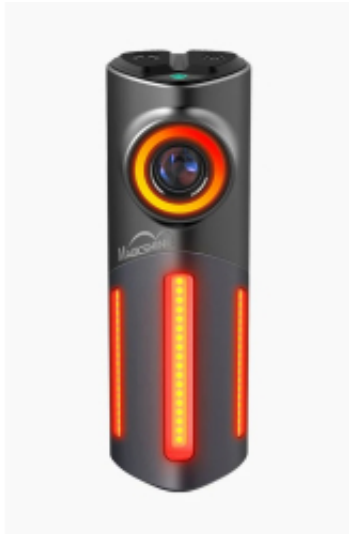

Link do produktu: <https://sklep.k2rowery.pl/lampka-tylna-z-kamera-magicshine-seemee-dv-30-lumenow-full-hd-1080p-new-p-31996.html>

## Lampka tylna z kamerą MAGICSHINE SEEMEE DV, 30 lumenów, Full HD 1080P (NEW)

Cena	<b>484,41 zł</b>
Cena poprzednia	<b>569,90 zł</b>
Dostępność	<b>Wyprzedane</b>
Czas wysyłki	<b>48 godzin</b>
Numer katalogowy	<b>37308</b>
Kod EAN	<b>6970823652257</b>

#### Lampka tylna z kamerą MAGICSHINE SEEMEE DV, 30 lumenów, Full HD 1080P (NEW)

SEEMEE DV Camera - lampka tylna z kamerą HD 1080p

Podwójne zastosowanie, podwójne bezpieczeństwo. SEEMEE DV to pierwsze tylne światło z kamerą od MAGICSHINE, zostało zaprojektowane z myślą o maksymalnym bezpieczeństwie rowerzysty w ruchu ulicznym.