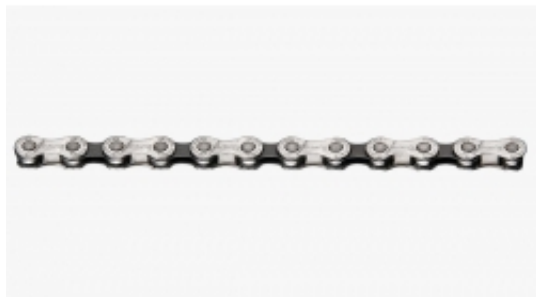

Link do produktu: <https://sklep.k2rowery.pl/lancuch-116-taya-nove91-dht-9sp-srebrno-czarny-p-20036.html>

ŁAŃCUCH 116 TAYA NOVE91 DHT 9SP SREBRNO CZARNY

Cena	69,07 zł
Dostępność	Dostępny
Czas wysyłki	48 godzin
Numer katalogowy	LAN092

Opis produktu

ŁAŃCUCH 116 TAYA NOVE91 DHT 9SP SREBRNO CZARNY

Nove-91 SILVER

9 rzędów 1/2" x 5/64" x 116L

KOMPATYBILNY

Z: DEORE, TIAGRA,

SORA, C810, CAPREO

PORÓWNYWALNY Z: 7701, HG93, HG73, HG53, PC991, PC970, PC951

Posiada on niemalże wszystkie właściwości, którymi charakteryzuje się nasz ultra lekki topowy model na 9 rzędów a pełne specjalnie hartowane piny gwarantują ponadprzeciętną wytrzymałość.

Właściwości:

- Hartowany nabijany punktowo Pin
- Skośny zewnętrzny mostek
- Skośny wewnętrzny mostek na każdej płytce
- Głęboka faza wewnętrzna gwarantująca perfekcyjną zmianę przełożeń
- Fazowane 4 narożniki zewnętrznych ogniw