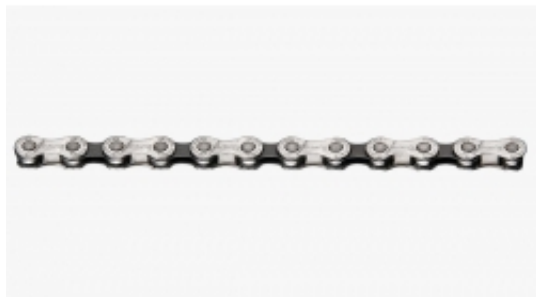

Link do produktu: <https://sklep.k2rowery.pl/lancuch-116-taya-nove91-dht-9sp-srebrno-czarny-p-20036.html>

ŁAŃCUCH 116 TAYA NOVE91 DHT 9SP SREBRNO CZARNY

Cena	69,07 zł
Dostępność	Dostępny
Czas wysyłki	48 godzin
Numer katalogowy	LAN092

Opis produktu

ŁAŃCUCH 116 TAYA NOVE91 DHT 9SP SREBRNO CZARNY

Nove-91 SILVER

9 rzędów 1/2" x 5/64" x 116L

KOMPATYBILNY

Z: DEORE, TIAGRA,
SORA, C810, CAPREO

PORÓWNYWALNY Z: 7701, HG93, HG73, HG53, PC991, PC970, PC951

Posiada on niemalże wszystkie właściwości, którymi charakteryzuje się nasz ultra lekki topowy model na 9 rzędów a pełne specjalnie hartowane piny gwarantują ponadprzeciętną wytrzymałość.

Właściwości:

- Hartowany nabijany punktowo Pin
- Skośny zewnętrzny mostek
- Skośny wewnętrzny mostek na każdej płytce
- Głęboka faza wewnętrzna gwarantująca perfekcyjną zmianę przełożeń
- Fazowane 4 narożniki zewnętrznych ogniw