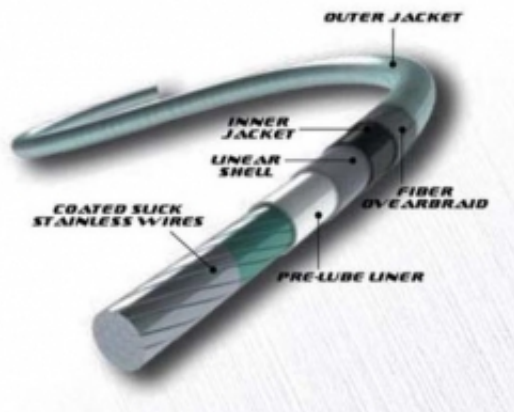

Link do produktu: <https://sklep.k2rowery.pl/linki-hamulca-z-pancerzem-2szt-kevlar-inox-ptfe-p-22025.html>

## LINKI HAMULCA Z PANCERZEM 2SZT KEVLAR INOX PTFE

Cena	<b>44,85 zł</b>
Dostępność	<b>Wypredane</b>
Czas wysyłki	<b>48 godzin</b>
Numer katalogowy	<b>LIH007</b>

#### LINKI HAMULCA Z PANCERZEM 2SZT KEVLAR INOX PTFE

[PL]

System linek Quaxar XCALIBUR z pancierzami typu Cord

Bardzo lekki, beczłnieniowy pancierz wzmocniony włóknami Kevlarowymi i podwójnym oplotem typu Cord dla optymalnej precyzji w każdych warunkach pogodowych.

Wnętrze pancierza wypełnione na całej długości smarem syntetycznym typu high performance poprawiającym diametralnie wydajność, precyzję i pracę linki.

W skład zestawu linek wchodzi cięgno ze stali nierdzewnej pokrywanej Teflonem, całość o ultra niskim współczynniku tarcia. Materiał z którego wykonano cięgno gwarantuje bardzo długą żywotność, odporność na korozję, związki chemiczne, brud i wilgoć. Dodatkowo wykonano go w technologii szlifowania i wyciągania, co zacieśniło i spłaszczyło jego strukturę zapewniając minimalne opory tarcia i optymalną precyzję w działaniu (np. wysokiej klasy przerzutek).