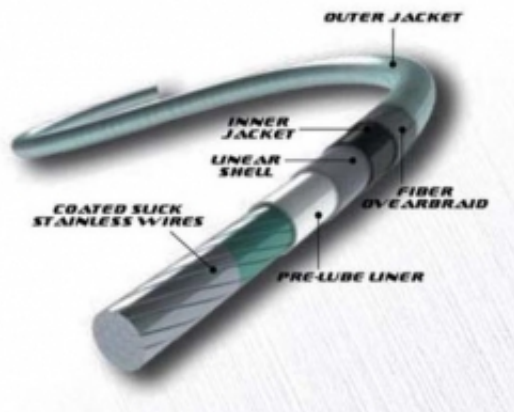

Link do produktu: <https://sklep.k2rowery.pl/linki-hamulca-z-pancerzem-2szt-kevlar-inox-ptfe-p-22025.html>

## LINKI HAMULCA Z PANCERZEM 2SZT KEVLAR INOX PTFE

Cena	<b>44,85 zł</b>
Dostępność	<b>Wypredane</b>
Czas wysyłki	<b>48 godzin</b>
Numer katalogowy	<b>LIH007</b>

#### LINKI HAMULCA Z PANCERZEM 2SZT KEVLAR INOX PTFE

[PL]

System linek Quaxar XCALIBUR z pancerzami typu Cord

Bardzo lekki, beczciśnieniowy pancerz wzmocniony włóknami Kevlarowymi i podwójnym oplotem typu Cord dla optymalnej precyzji w każdych warunkach pogodowych.

Wnętrze pancerza wypełnione na całej długości smarem syntetycznym typu high performance poprawiającym diametralnie wydajność, precyzję i pracę linki.

W skład zestawu linek wchodzi cięgno ze stali nierdzewnej pokrywanej Teflonem, całość o ultra niskim współczynniku tarcia. Materiał z którego wykonano cięgno gwarantuje bardzo długą żywotność, odporność na korozję, związki chemiczne, brud i wilgoć. Dodatkowo wykonano go w technologii szlifowania i wyciągania, co zacieśniło i spłaszczyło jego strukturę zapewniając minimalne opory tarcia i optymalną precyzję w działaniu (np. wysokiej klasy przrzutek).