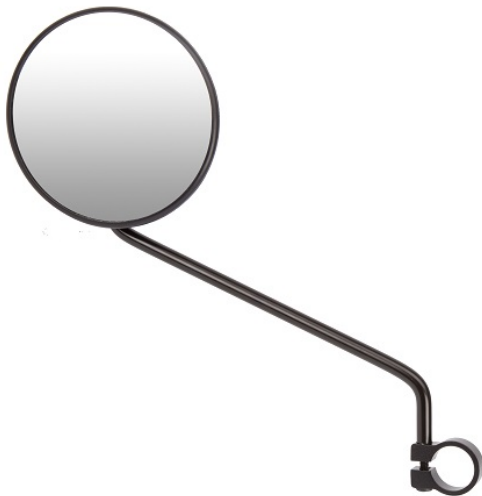

Link do produktu: <https://sklep.k2rowery.pl/lusterko-rowerowe-ergo-m-55l-czarne-p-5061.html>

Lusterko rowerowe ERGO M-55L CZARNE

Numer katalogowy

253514

Opis produktu

Lusterko rowerowe ERGO M-55L CZARNE

Lusterko ERGOTEC M-55L do rowerów turystycznych
Lewo lub prawostronne
Stal, tworzywo
Duże, okrągłe lustro
Mocowanie na rurze kierownicy
Waga: 196g
Kolor: czarne