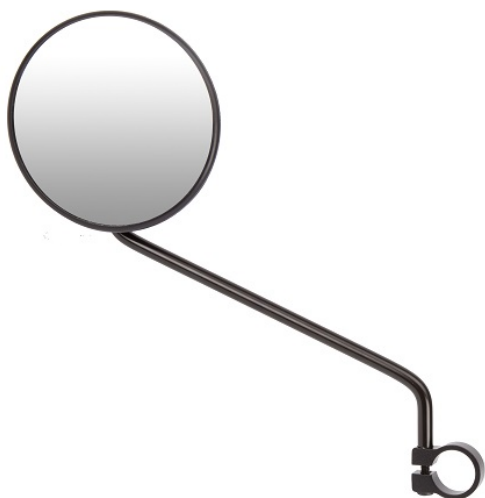

Link do produktu: <https://sklep.k2rowery.pl/lusterko-rowerowe-ergo-m-55l-czarne-p-5061.html>

Lusterko rowerowe ERGO M-55L CZARNE

Numer katalogowy

253514

Opis produktu

Lusterko rowerowe ERGO M-55L CZARNE

Lusterko ERGOTEC M-55L do rowerów turystycznych
Lewo lub prawostronne
Stal, tworzywo
Duże, okrągłe lustro
Mocowanie na rurze kierownicy
Waga: 196g
Kolor: czarne