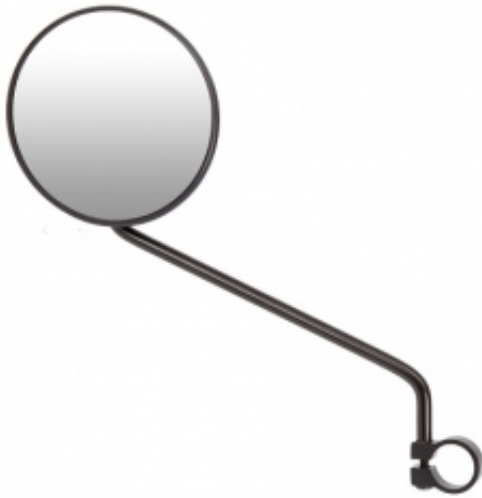

Link do produktu: <https://sklep.k2rowery.pl/lusterko-rowerowe-ergo-m-55l-czarne-p-5061.html>

Lusterko rowerowe ERGO M-55L CZARNE

Numer katalogowy

253514

Opis produktu

Lusterko rowerowe ERGO M-55L CZARNE

Lusterko ERGOTEC M-55L do rowerów turystycznych
Lewo lub prawostronne
Stal, tworzywo
Duże, okrągłe lustro
Mocowanie na rurze kierownicy
Waga: 196g
Kolor: czarne