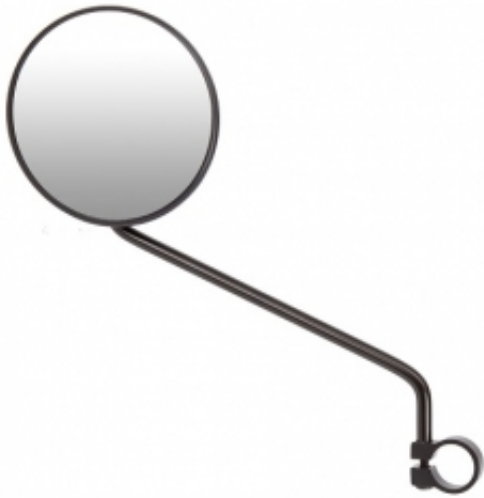

Link do produktu: <https://sklep.k2rowery.pl/lusterko-rowerowe-ergo-m-55l-czarne-p-5061.html>

Lusterko rowerowe ERGO M-55L CZARNE

Numer katalogowy

253514

Opis produktu

Lusterko rowerowe ERGO M-55L CZARNE

Lusterko ERGOTEC M-55L do rowerów turystycznych
Lewo lub prawostronne
Stal, tworzywo
Duże, okrągłe lustro
Mocowanie na rurze kierownicy
Waga: 196g
Kolor: czarne