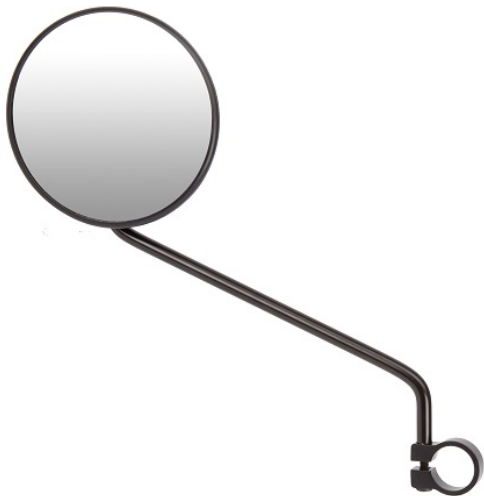

Link do produktu: <https://sklep.k2rowery.pl/lusterko-rowerowe-ergo-m-55l-czarne-p-5061.html>

Lusterko rowerowe ERGO M-55L CZARNE

Numer katalogowy

253514

Opis produktu

Lusterko rowerowe ERGO M-55L CZARNE

Lusterko ERGOTEC M-55L do rowerów turystycznych
Lewo lub prawostronne
Stal, tworzywo
Duże, okrągłe lustro
Mocowanie na rurze kierownicy
Waga: 196g
Kolor: czarne