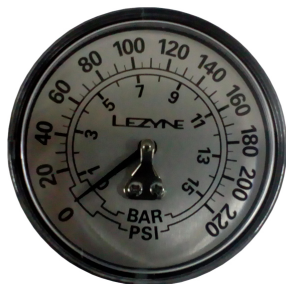

Link do produktu: <https://sklep.k2rowery.pl/manometr-do-pompki-podlogowej-lezyne-220-psi-25-czarno-srebrny-p-9664.html>

Manometr do pompki podłogowej LEZYNE 220 psi 2.5" czarno-srebrny

Cena	114,74 zł
Cena poprzednia	134,99 zł
Dostępność	Dostępny
Czas wysyłki	48 godzin
Numer katalogowy	17357
Kod EAN	4712805982493
Producent	LEZYNE

Opis produktu

Manometr do pompki podłogowej LEZYNE 220 psi 2.5" czarno-srebrny

Zamienny analogowy manometr 220 PSI dla wszystkich standardowych pomp wysokiego ciśnienia 2014 i wcześniejszych z manometrem 2,5", zawiera klej i o-ring. Bardzo precyzyjny z powiększoną powierzchnią 2,5 cala, ten nowy manometr zwiększa widoczność, a dzięki nowym elementom wewnętrznym użytkownik może odczytać dokładniejszy pomiar opon niskociśnieniowych i wysokociśnieniowych.