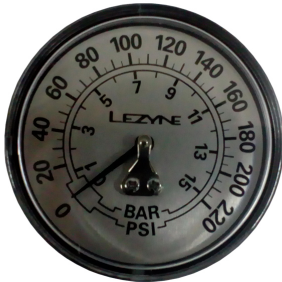

Link do produktu: <https://sklep.k2rowery.pl/manometr-do-pompki-podlogowej-lezyne-220-psi-25-czarno-srebrny-p-9664.html>

Manometr do pompki podłogowej LEZYNE 220 psi 2.5" czarno-srebrny

Cena	114,74 zł
Cena poprzednia	134,99 zł
Dostępność	Dostępny
Czas wysyłki	48 godzin
Numer katalogowy	17357
Kod EAN	4712805982493
Producent	LEZYNE

Opis produktu

Manometr do pompki podłogowej LEZYNE 220 psi 2.5" czarno-srebrny

Zamienny analogowy manometr 220 PSI dla wszystkich standardowych pomp wysokiego ciśnienia 2014 i wcześniejszych z manometrem 2,5", zawiera klej i o-ring. Bardzo precyzyjny z powiększoną powierzchnią 2,5 cala, ten nowy manometr zwiększa widoczność, a dzięki nowym elementom wewnętrznym użytkownik może odczytać dokładniejszy pomiar opon niskociśnieniowych i wysokociśnieniowych.