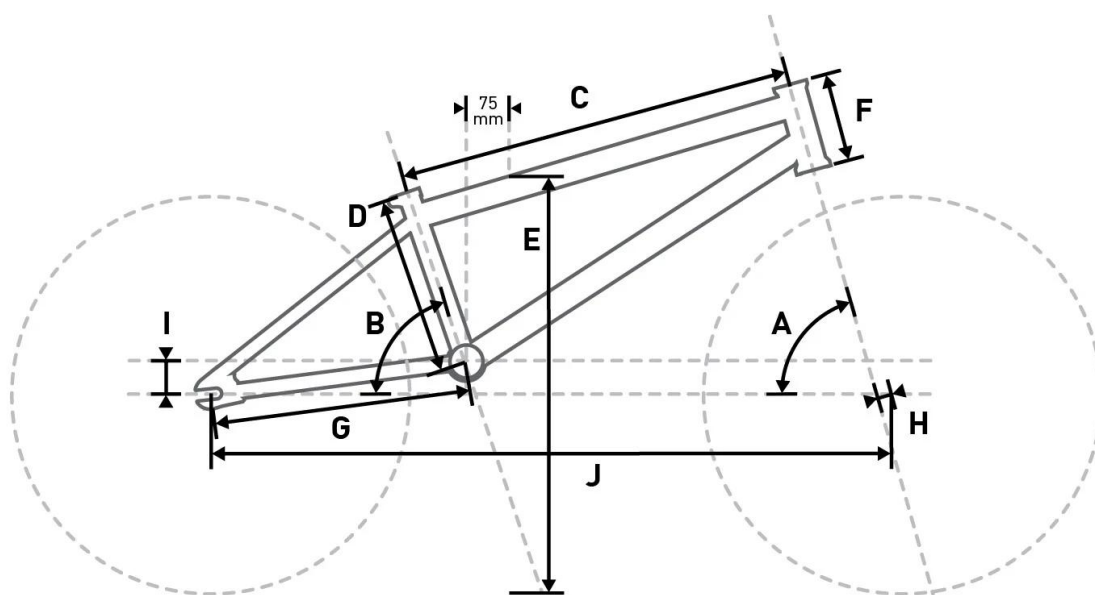

Rama	Hi-Ten steel, BMX freestyle geometry
Widelec	Hi-Ten steel
Korba	1-piece, forged steel, 25T steel chainring
Pedały	Mongoose, nylon
Kaseta	Single-speed, 9T cassette driver
Łańcuch	KMC S1
Obřęcze	Aluminum single wall, 24 mm ID, 36H
Opony	20 in x 2.25 in, wire bead
Piasty	Steel, ball bearing, 3/8 in axle, 36HSteel, ball bearing, 3/8 in axle, 36H
Szprychy	14G, steel, black
Hamulce	U-brake, steel
Kierownica	Mongoose, Hi-Ten steel, 27.5 in width, 8 in rise
Mostek	Mongoose, threadless front load, 48 mm
Gripy	Mongoose Mush, 145 mm
Łożyska kierownicy	Threadless, 1-1/8" external, retainer bearing
Siodło	Mongoose, steel rails
Sztyca	Steel, 250 mm, 25.4 mm
Dodatki	brake detangler

Geometry & Sizing

		L20	L10	L18	L16	LXS
		L20	L10	L18	L16	LXS
A	Head Tube Angle (degrees)	74	74	75	75	72
B	Seat Tube Angle (degrees)	71	71	71	71	71
C	Horizontal Top Tube Length (mm)	515	508	427	388	462
D	Seat Tube Length (mm)	223	223	203	187	205
E	Standover Height (mm)	565	555	515	465	520
F	Head Tube Length (mm)	100	100	100	100	100
G	Chainstay Length (mm)	348	348	335	305	366
H	Fork Offset (mm)	35	35	37	35	35
I	Bottom Bracket Drop (mm)	40	40	40	40	34
J	Wheelbase (mm)	916	911	811	742	891
	Stem	48	48	40	40	36

	L20	L10	L18	L16	LXS
Length h (mm)					
Bar Width (mm)	700	700	660	660	660
Seat Post Size (mm)	25.4	25.4	25.4	25.4	25.4

Produkt posiada dodatkowe opcje:

Kolor: czarny , czerwony

O Firmie

Legendarny, amerykański producent rowerów z Kalifornii. Tradycja firmy to ponad 45 lat w branży od 1974 roku, rowery XC, AM, DH oraz do Dirtu. Najbardziej rozpoznawalna marka rowerów BMX dla pasjonatów i wyczynowców kochających adrenalinę. Rowery Mongoose sprawiają że jazda na rowerze to jedna wielka impreza, funn i moc wrażeń.