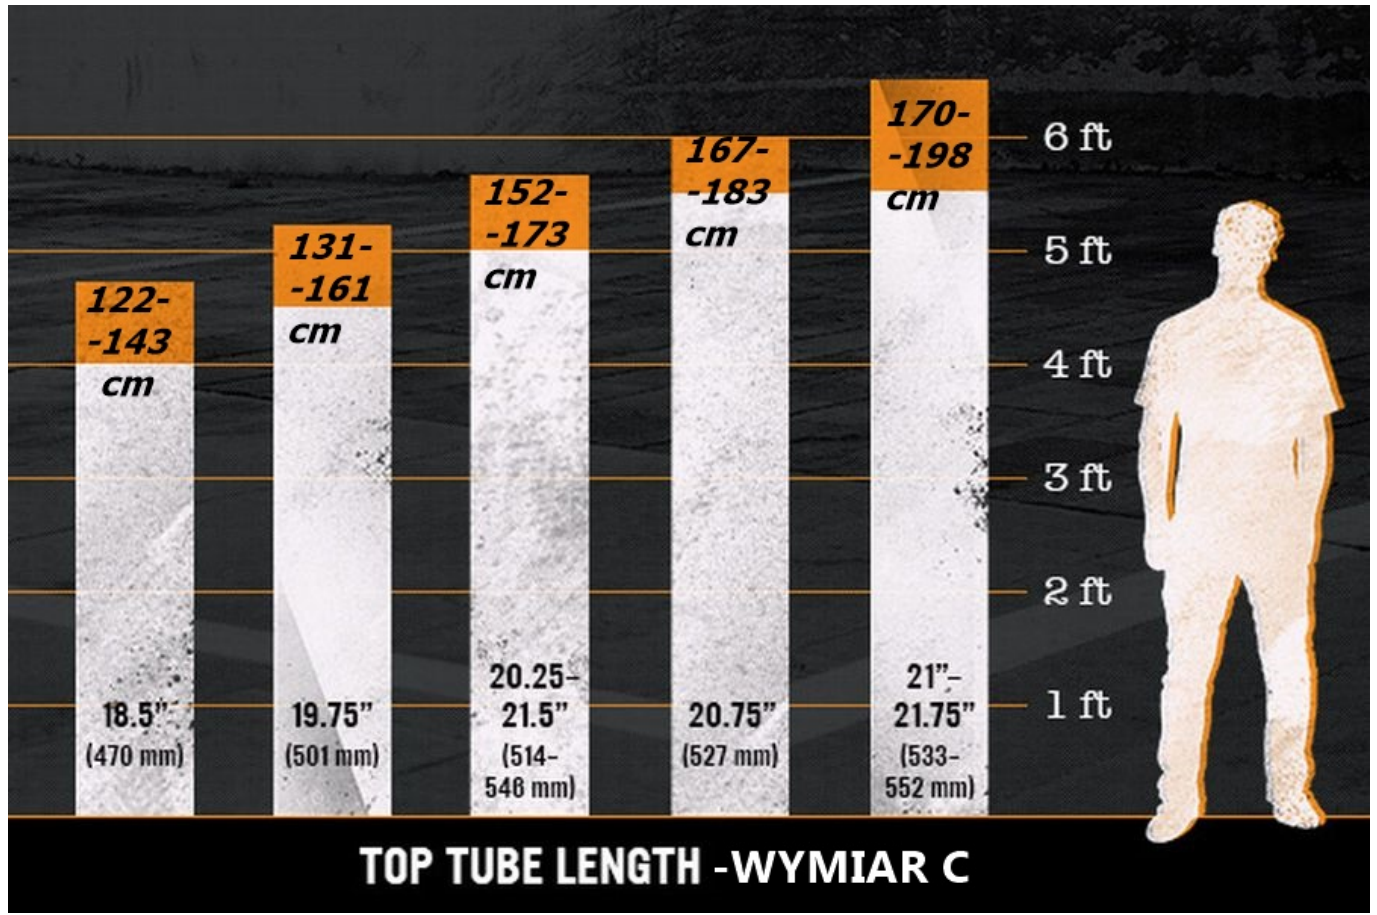

Geometry & Sizing

		L20	L10	L18	L16	LXS
		L20	L10	L18	L16	LXS
A	Head Tube Angle (degrees)	74	74	75	75	72
B	Seat Tube Angle (degrees)	71	71	71	71	71
C	Horizontal Top Tube Length (mm)	515	508	427	388	462
D	Seat Tube Length (mm)	223	223	203	187	205
E	Standover Height (mm)	565	555	515	465	520
F	Head Tube Length (mm)	100	100	100	100	100
G	Chainstay Length (mm)	348	348	335	305	366
H	Fork Offset (mm)	35	35	37	35	35
I	Bottom Bracket Drop (mm)	40	40	40	40	34
J	Wheelbase (mm)	916	911	811	742	891
	Stem	48	48	40	40	36

	L20	L10	L18	L16	LXS
Length h (mm)					
Bar Width (mm)	700	700	660	660	660
Seat Post Size (mm)	25.4	25.4	25.4	25.4	25.4

Produkt posiada dodatkowe opcje:

Kolor: czarny , czerwony

O Firmie

Legendarny, amerykański producent rowerów z Kalifornii. Tradycja firmy to ponad 45 lat w branży od 1974 roku, rowery XC, AM, DH oraz do Dirtu. Najbardziej rozpoznawalna marka rowerów BMX dla pasjonatów i wyczynowców kochających adrenalinę. Rowery Mongoose sprawiają że jazda na rowerze to jedna wielka impreza, funn i moc wrażeń.