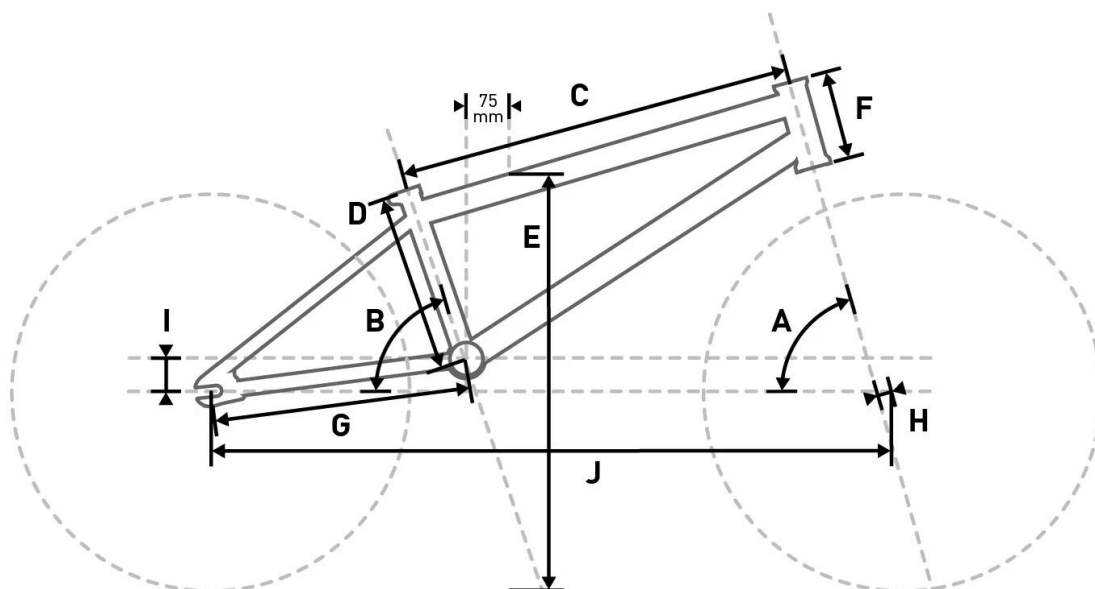

Rama	Hi-Ten steel, BMX freestyle geometry
Widelec	Hi-Ten steel
Korba	3-piece, tubular chromoly, 25T steel chainring
Pedały	Mongoose, nylon
Kaseta	Single-speed, 9T cassette driver
Łańcuch	KMC S1
Obřęcze	Aluminum single wall, 24 mm ID, 36H
Opony	20 in x 2.3 in, wire bead
Piasty	Steel, ball bearing, 3/8 in axle, 36H Steel, sealed-bearing cassette, 14 mm axle, 36H
Szprychy	14G, steel, black
Hamulce	U-brake, aluminum
Kierownica	Mongoose, Hi-Ten steel, 28 in width, 8 in rise
Mostek	Mongoose, threadless top load, 50 mm
Gripy	Mongoose Mush, 145 mm
Łożyska kierownicy	Threadless, 1-1/8" external, retainer bearing
Siodło	Mongoose, steel rails
Sztyca	Steel, 250 mm, 25.4 mm

### Geometry & Sizing

		L20	L10	L18	L16	LXS
		L20	L10	L18	L16	LXS
A	Head Tube Angle (degrees)	74	74	75	75	72
B	Seat Tube Angle (degrees)	71	71	71	71	71
C	Horizontal Top Tube Length (mm)	515	508	427	388	462
D	Seat Tube Length (mm)	223	223	203	187	205
E	Standover Height (mm)	565	555	515	465	520
F	Head Tube Length (mm)	100	100	100	100	100
G	Chainstay Length (mm)	348	348	335	305	366
H	Fork Offset (mm)	35	35	37	35	35
I	Bottom Bracket Drop (mm)	40	40	40	40	34
J	Wheelbase (mm)	916	911	811	742	891
	Stem Length	48	48	40	40	36

	L20	L10	L18	L16	LXS
(mm)					
Bar	700	700	660	660	660
Width (mm)					
Seat Post Size (mm)	25.4	25.4	25.4	25.4	25.4

Produkt posiada dodatkowe opcje:

**Kolor:** niebieski , srebrny