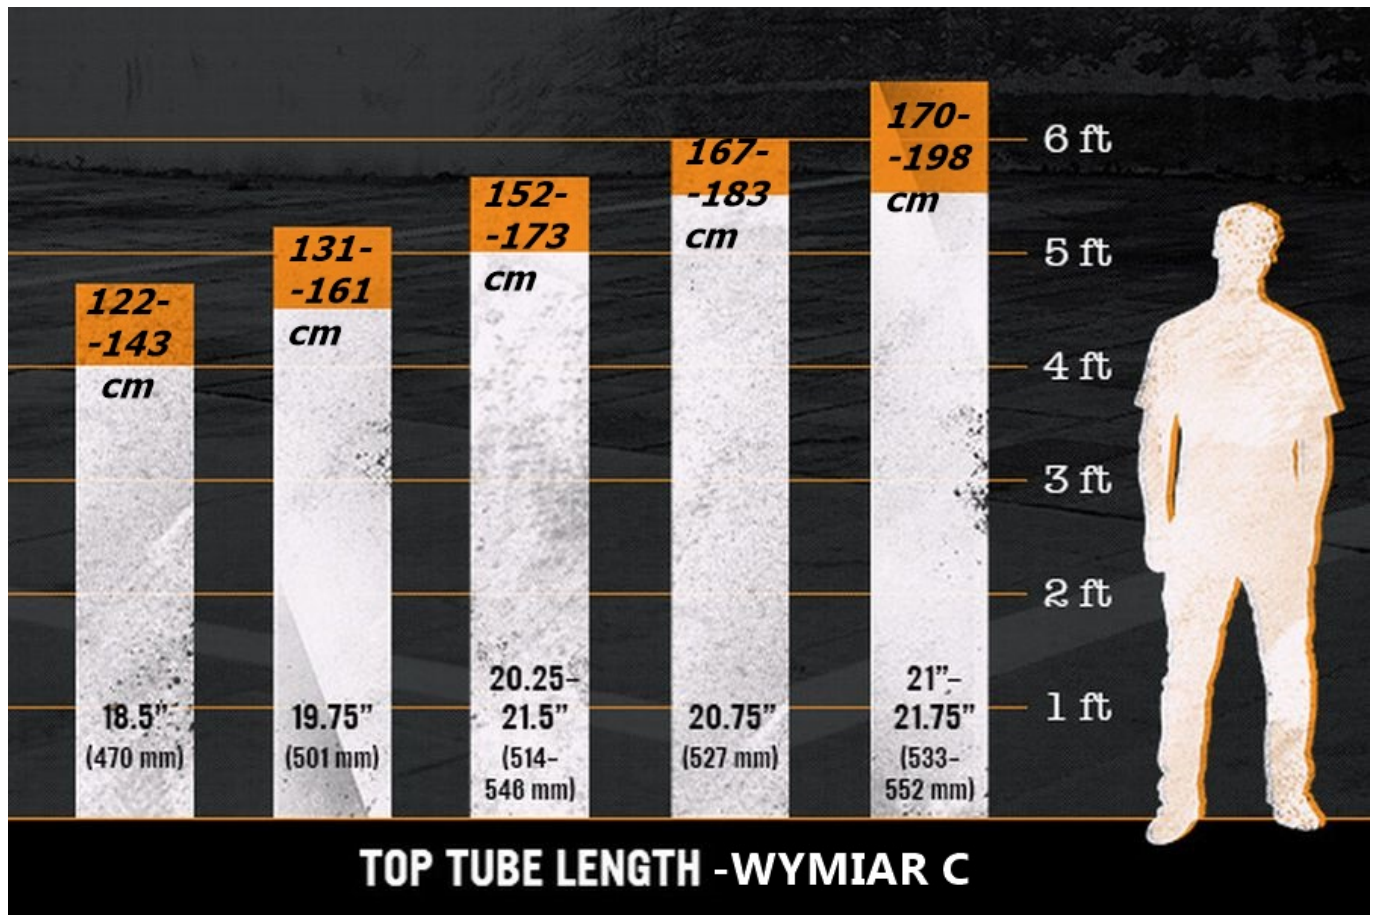

### Geometry & Sizing

		L20	L10	L18	L16	LXS
		L20	L10	L18	L16	LXS
A	Head Tube Angle (degrees)	74	74	75	75	72
B	Seat Tube Angle (degrees)	71	71	71	71	71
C	Horizontal Top Tube Length (mm)	515	508	427	388	462
D	Seat Tube Length (mm)	223	223	203	187	205
E	Standover Height (mm)	565	555	515	465	520
F	Head Tube Length (mm)	100	100	100	100	100
G	Chainstay Length (mm)	348	348	335	305	366
H	Fork Offset (mm)	35	35	37	35	35
I	Bottom Bracket Drop (mm)	40	40	40	40	34
J	Wheelbase (mm)	916	911	811	742	891
	Stem Length	48	48	40	40	36

	L20	L10	L18	L16	LXS
(mm)					
Bar	700	700	660	660	660
Width (mm)					
Seat Post Size (mm)	25.4	25.4	25.4	25.4	25.4

Produkt posiada dodatkowe opcje:

**Kolor:** niebieski , srebrny