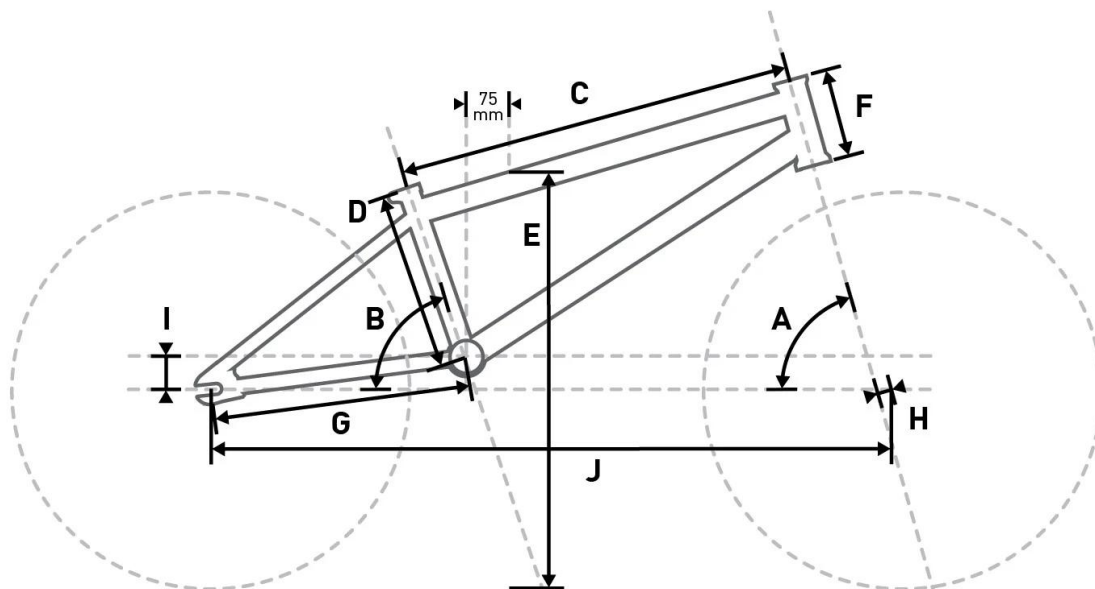

Rama	Hi-Ten steel, BMX freestyle geometry
Widelec	Hi-Ten steel
Korba	3-piece, tubular chromoly, 25T steel chainring
Pedały	Mongoose, nylon
Kaseta	Single-speed, 9T cassette driver
Łańcuch	KMC S1
Obřęcze	Aluminum single wall, 24 mm ID, 36H
Opony	20 in x 2.3 in, wire bead
Piasty	Steel, ball bearing, 3/8 in axle, 36H Steel, sealed-bearing cassette, 14 mm axle, 36H
Szprychy	14G, steel, black
Hamulce	U-brake, aluminum
Kierownica	Mongoose, Hi-Ten steel, 28 in width, 8 in rise
Mostek	Mongoose, threadless top load, 50 mm
Gripy	Mongoose Mush, 145 mm
Łożyska kierownicy	Threadless, 1-1/8" external, retainer bearing
Siodło	Mongoose, steel rails
Sztyca	Steel, 250 mm, 25.4 mm

Geometry & Sizing

		L20	L10	L18	L16	LXS
		L20	L10	L18	L16	LXS
A	Head Tube Angle (degrees)	74	74	75	75	72
B	Seat Tube Angle (degrees)	71	71	71	71	71
C	Horizontal Top Tube Length (mm)	515	508	427	388	462
D	Seat Tube Length (mm)	223	223	203	187	205
E	Standover Height (mm)	565	555	515	465	520
F	Head Tube Length (mm)	100	100	100	100	100
G	Chainstay Length (mm)	348	348	335	305	366
H	Fork Offset (mm)	35	35	37	35	35
I	Bottom Bracket Drop (mm)	40	40	40	40	34
J	Wheelbase (mm)	916	911	811	742	891
	Stem Length	48	48	40	40	36

	L20	L10	L18	L16	LXS
(mm)					
Bar	700	700	660	660	660
Width (mm)					
Seat Post Size (mm)	25.4	25.4	25.4	25.4	25.4

Produkt posiada dodatkowe opcje:

Kolor: niebieski , srebrny

O Firmie

Legendarny, amerykański producent rowerów z Kalifornii. Tradycja firmy to ponad 45 lat w branży od 1974 roku, rowery XC, AM, DH oraz do Dirtu. Najbardziej rozpoznawalna marka rowerów BMX dla pasjonatów i wyczynowców kochających adrenalinę. Rowery Mongoose sprawiają że jazda na rowerze to jedna wielka impreza, funn i moc wrażeń.