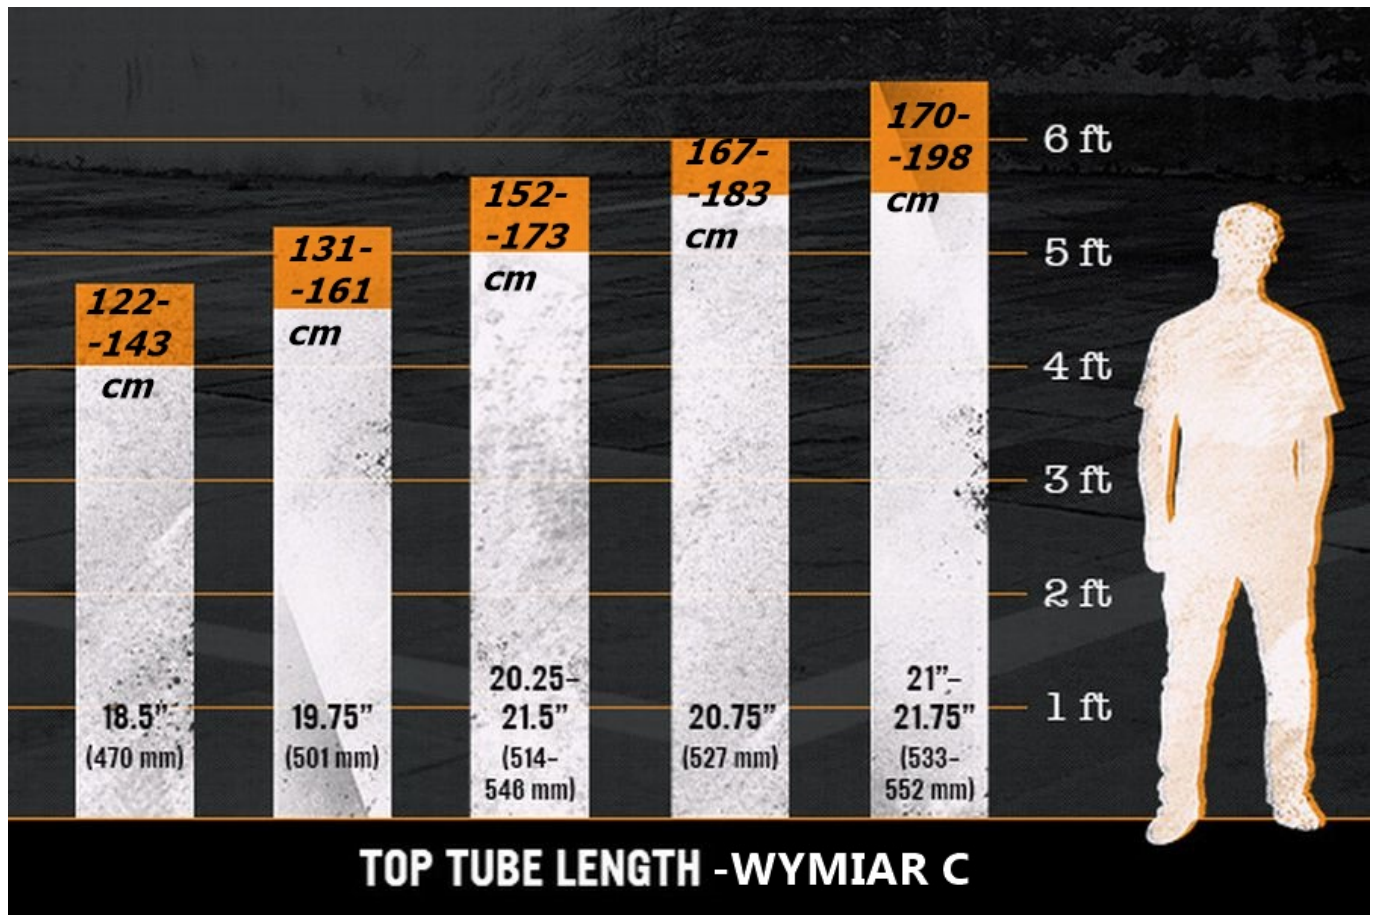

Geometry & Sizing

		L20	L10	L18	L16	LXS
		L20	L10	L18	L16	LXS
A	Head Tube Angle (degrees)	74	74	75	75	72
B	Seat Tube Angle (degrees)	71	71	71	71	71
C	Horizontal Top Tube Length (mm)	515	508	427	388	462
D	Seat Tube Length (mm)	223	223	203	187	205
E	Standover Height (mm)	565	555	515	465	520
F	Head Tube Length (mm)	100	100	100	100	100
G	Chainstay Length (mm)	348	348	335	305	366
H	Fork Offset (mm)	35	35	37	35	35
I	Bottom Bracket Drop (mm)	40	40	40	40	34
J	Wheelbase (mm)	916	911	811	742	891
	Stem Length	48	48	40	40	36

	L20	L10	L18	L16	LXS
(mm)					
Bar	700	700	660	660	660
Width (mm)					
Seat Post Size (mm)	25.4	25.4	25.4	25.4	25.4

Produkt posiada dodatkowe opcje:

Kolor: niebieski , srebrny

O Firmie

Legendarny, amerykański producent rowerów z Kalifornii. Tradycja firmy to ponad 45 lat w branży od 1974 roku, rowery XC, AM, DH oraz do Dirtu. Najbardziej rozpoznawalna marka rowerów BMX dla pasjonatów i wyczynowców kochających adrenalinę. Rowery Mongoose sprawiają że jazda na rowerze to jedna wielka impreza, funn i moc wrażeń.