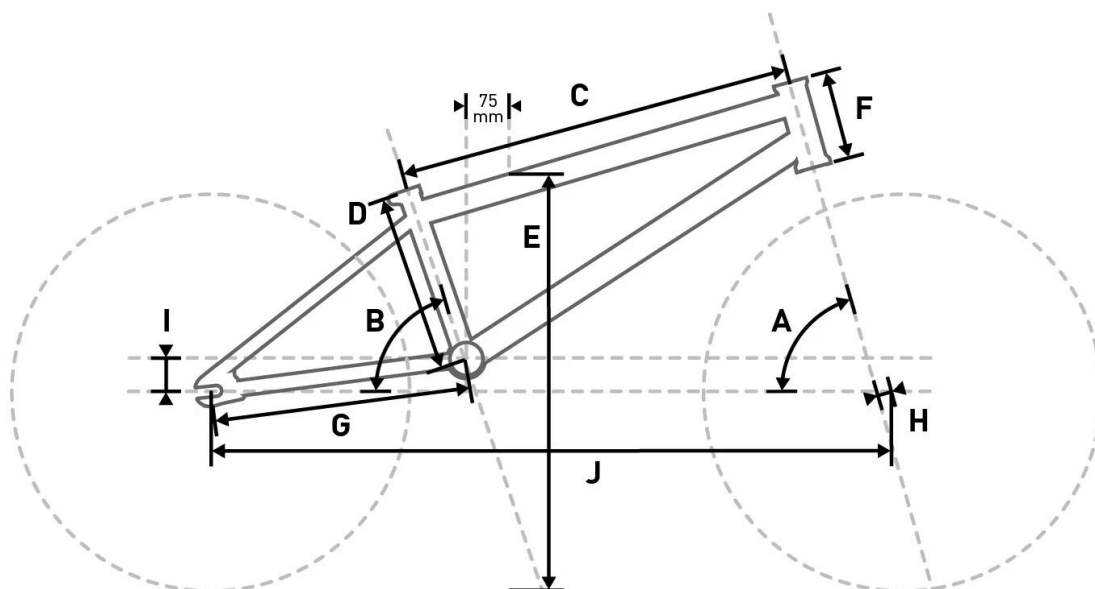

Rama	Hi-Ten steel, BMX freestyle geometry
Widelec	Hi-Ten steel
Korba	3-piece, tubular chromoly, 25T steel chainring
Pedały	Mongoose, nylon
Kaseta	Single-speed, 9T cassette driver
Łańcuch	KMC S1
Obřęcze	Aluminum single wall, 24 mm ID, 36H
Opony	20 in x 2.3 in, wire bead
Piasty	Steel, ball bearing, 3/8 in axle, 36HSteel, sealed-bearing cassette, 14 mm axle, 36H
Szprychy	14G, steel, black
Hamulce	U-brake, aluminum
Kierownica	Mongoose, Hi-Ten steel, 28 in width, 8 in rise
Mostek	Mongoose, threadless top load, 50 mm
Gripy	Mongoose Mush, 145 mm
Łożyska kierownicy	Threadless, 1-1/8" external, retainer bearing
Siodło	Mongoose, steel rails
Sztyca	Steel, 250 mm, 25.4 mm

Geometry & Sizing

		L20	L10	L18	L16	LXS
		L20	L10	L18	L16	LXS
A	Head Tube Angle (degrees)	74	74	75	75	72
B	Seat Tube Angle (degrees)	71	71	71	71	71
C	Horizontal Top Tube Length (mm)	515	508	427	388	462
D	Seat Tube Length (mm)	223	223	203	187	205
E	Standover Height (mm)	565	555	515	465	520
F	Head Tube Length (mm)	100	100	100	100	100
G	Chainstay Length (mm)	348	348	335	305	366
H	Fork Offset (mm)	35	35	37	35	35
I	Bottom Bracket Drop (mm)	40	40	40	40	34
J	Wheelbase (mm)	916	911	811	742	891
	Stem Length	48	48	40	40	36

	L20	L10	L18	L16	LXS
(mm)					
Bar	700	700	660	660	660
Width (mm)					
Seat Post Size (mm)	25.4	25.4	25.4	25.4	25.4

Produkt posiada dodatkowe opcje:

Kolor: niebieski , srebrny

O Firmie

Legendarny, amerykański producent rowerów z Kalifornii. Tradycja firmy to ponad 45 lat w branży od 1974 roku, rowery XC, AM, DH oraz do Dirtu. Najbardziej rozpoznawalna marka rowerów BMX dla pasjonatów i wyczynowców kochających adrenalinę. Rowery Mongoose sprawiają że jazda na rowerze to jedna wielka impreza, funn i moc wrażeń.