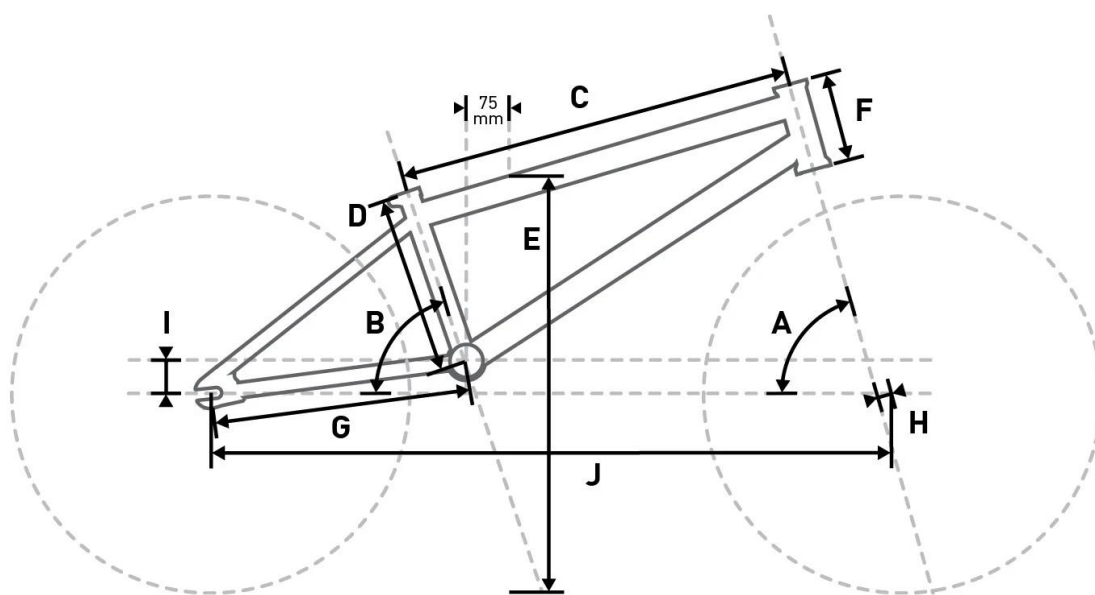

Rama	Hi-Ten steel, BMX freestyle geometry, mid BB shell
Widelec	Hi-Ten steel
Korba	3-piece, tubular chromoly, 25T steel chainring
Pedały	Mongoose, nylon
Kaseta	Single-speed, 9T cassette driver
Łańcuch	KMC S1
Obrażce	Aluminum single wall, 24 mm ID, 36H
Opony	20 in x 2.3 in, wire bead
Piasty	Steel, ball bearing, 3/8 in axle, 36HSteel, sealed-bearing cassette, 14 mm axle, 36H
Szprychy	14G, steel, black
Hamulce	U-brake, aluminum
Kierownica	Mongoose, Hi-Ten steel, 28 in width, 8 in rise
Mostek	Mongoose, threadless top load, 50 mm
Gripy	Mongoose MushXL, 160 mm
Łożyska kierownicy	Threadless, integrated 1-1/8", retainer bearing
Siodło	Mongoose Unifier, 1 piece rails
Sztyca	Steel, 250 mm, 25.4 mm

### Geometry & Sizing

		L500	L100	L80	L60	L40
		L500	L100	L80	L60	L40
A	Head Tube Angle (degrees)	75	75	75	74.5	74.5
B	Seat Tube Angle (degrees)	71	71	71	71	71
C	Horizontal Top Tube Length (mm)	534	534	527	521	521
D	Seat Tube Length (mm)	223	223	223	223	223
E	Standover Height (mm)	565	565	565	565	565
F	Head Tube Length (mm)	120	120	120	100	100
G	Chainstay Length (mm)	348	348	348	348	348
H	Fork Offset (mm)	35	35	35	35	35
I	Bottom Bracket Drop (mm)	40	40	40	40	40
J	Wheelbase (mm)	925	925	922	920	920
	Stem	50	50	50	48	48

	L500	L100	L80	L60	L40
Length (mm)					
Bar	733	700	745	733	733
Width (mm)					
Seat Post Size (mm)	25.4	25.4	25.4	25.4	25.4

Produkt posiada dodatkowe opcje:

**Kolor:** biały , brązowy