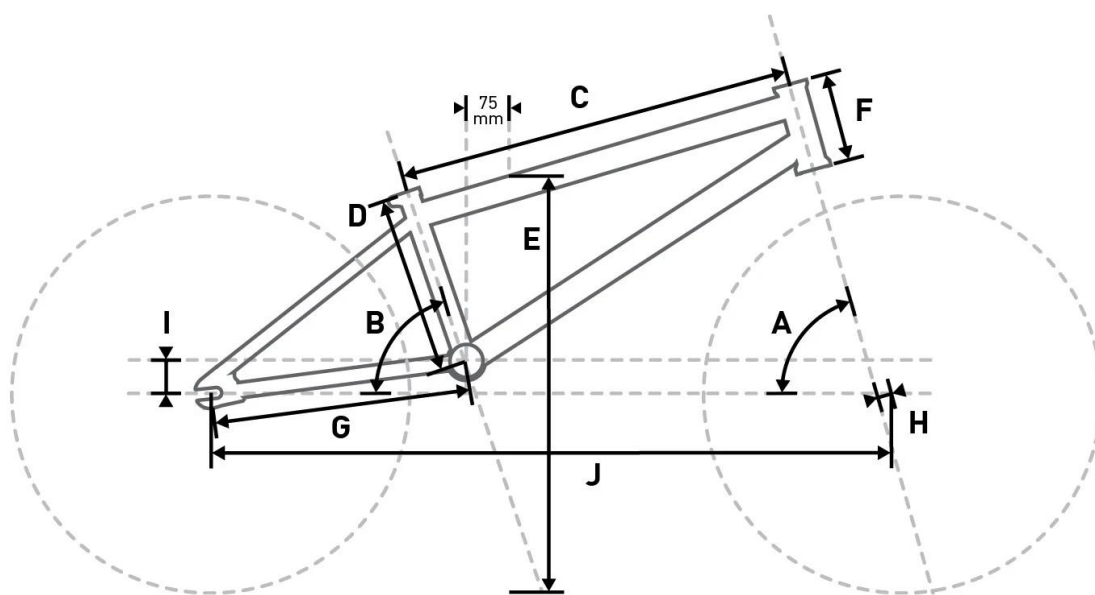

Rama	Hi-Ten steel, BMX freestyle geometry, mid BB shell
Widelec	Hi-Ten steel
Korba	3-piece, tubular chromoly, 25T steel chainring
Pedały	Mongoose, nylon
Kaseta	Single-speed, 9T cassette driver
Łańcuch	KMC S1
Obrażce	Aluminum single wall, 24 mm ID, 36H
Opony	20 in x 2.3 in, wire bead
Piasty	Steel, ball bearing, 3/8 in axle, 36H Steel, sealed-bearing cassette, 14 mm axle, 36H
Szprychy	14G, steel, black
Hamulce	U-brake, aluminum
Kierownica	Mongoose, Hi-Ten steel, 28 in width, 8 in rise
Mostek	Mongoose, threadless top load, 50 mm
Gripy	Mongoose MushXL, 160 mm
Łożyska kierownicy	Threadless, integrated 1-1/8", retainer bearing
Siodło	Mongoose Unifier, 1 piece rails
Sztyca	Steel, 250 mm, 25.4 mm

### Geometry & Sizing

		L500	L100	L80	L60	L40
		L500	L100	L80	L60	L40
A	Head Tube Angle (degrees)	75	75	75	74.5	74.5
B	Seat Tube Angle (degrees)	71	71	71	71	71
C	Horizontal Top Tube Length (mm)	534	534	527	521	521
D	Seat Tube Length (mm)	223	223	223	223	223
E	Standover Height (mm)	565	565	565	565	565
F	Head Tube Length (mm)	120	120	120	100	100
G	Chainstay Length (mm)	348	348	348	348	348
H	Fork Offset (mm)	35	35	35	35	35
I	Bottom Bracket Drop (mm)	40	40	40	40	40
J	Wheelbase (mm)	925	925	922	920	920
	Stem	50	50	50	48	48

	L500	L100	L80	L60	L40
Length (mm)					
Bar	733	700	745	733	733
Width (mm)					
Seat Post Size (mm)	25.4	25.4	25.4	25.4	25.4

Produkt posiada dodatkowe opcje:

**Kolor:** biały , brązowy