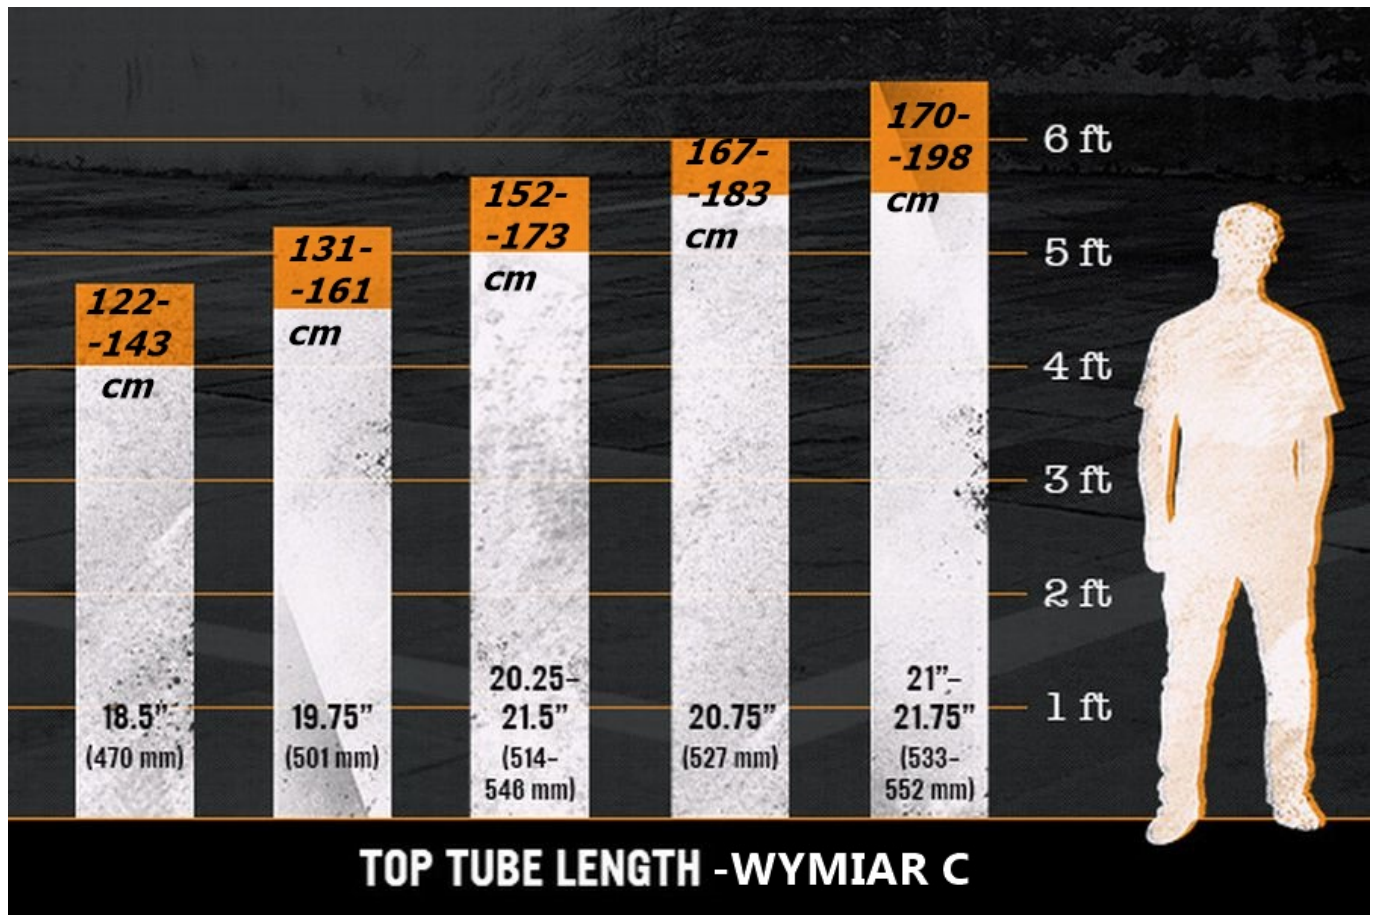

### Geometry & Sizing

		L500	L100	L80	L60	L40
		L500	L100	L80	L60	L40
A	Head Tube Angle (degrees)	75	75	75	74.5	74.5
B	Seat Tube Angle (degrees)	71	71	71	71	71
C	Horizontal Top Tube Length (mm)	534	534	527	521	521
D	Seat Tube Length (mm)	223	223	223	223	223
E	Standover Height (mm)	565	565	565	565	565
F	Head Tube Length (mm)	120	120	120	100	100
G	Chainstay Length (mm)	348	348	348	348	348
H	Fork Offset (mm)	35	35	35	35	35
I	Bottom Bracket Drop (mm)	40	40	40	40	40
J	Wheelbase (mm)	925	925	922	920	920
	Stem	50	50	50	48	48

	L500	L100	L80	L60	L40
Length (mm)					
Bar	733	700	745	733	733
Width (mm)					
Seat Post Size (mm)	25.4	25.4	25.4	25.4	25.4

Produkt posiada dodatkowe opcje:

**Kolor:** biały , brązowy