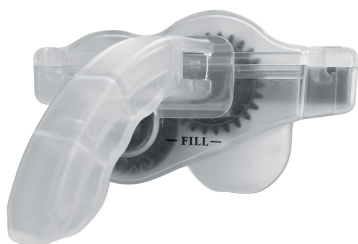

## MYJKA ŁAŃCUCHA KLS CRYSTAL

Cena	<b>91,90 zł</b>
Dostępność	<b>Dostępny</b>
Czas wysyłki	<b>1-5 dni</b>
Numer katalogowy	<b>71722</b>
Kod EAN	<b>8585053818250</b>
Producent	<b>KELLYS</b>

#### MYJKA ŁAŃCUCHA KLS CRYSTAL

#### MYJKA ŁAŃCUCHA

KRYSTAL jest przeznaczony do czyszczenia wszystkich zwykłych łańcuchów w łatwy i uporządkowany sposób. Praktyczny uchwyt przydaje się podczas trzymania myjki na swoim miejscu podczas sprzątania. Urządzenie do czyszczenia łańcucha ma 6 obrotowych szczotek, które czyszczą łańcuch z 4 różnych stron, zapewniając doskonałe czyszczenie. Szczotki można wyjąć w celu łatwej konserwacji. Posiada 20ml pojemności rozpuszczalnika do czyszczenia (odpowiedni jest KLS BIKE CLEANER). Gumowa podkładka zapobiega wyciekom w miejscu, w którym łańcuch wychodzi z myjki.

6 obrotowych wymiennych szczotek

Praktyczny uchwyt

Gumowa podkładka zapobiegająca wyciekom