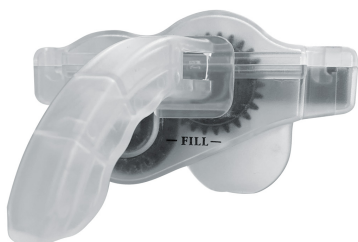

MYJKA ŁAŃCUCHA KLS CRYSTAL

Cena	91,90 zł
Dostępność	Dostępny
Czas wysyłki	1-5 dni
Numer katalogowy	71722
Kod EAN	8585053818250
Producent	KELLYS

Opis produktu

MYJKA ŁAŃCUCHA KLS CRYSTAL

MYJKA ŁAŃCUCHA

KRYSTAL jest przeznaczony do czyszczenia wszystkich zwykłych łańcuchów w łatwy i uporządkowany sposób. Praktyczny uchwyt przydaje się podczas trzymania myjki na swoim miejscu podczas sprzątania. Urządzenie do czyszczenia łańcucha ma 6 obrotowych szczotek, które czyszczą łańcuch z 4 różnych stron, zapewniając doskonałe czyszczenie. Szczotki można wyjąć w celu łatwej konserwacji. Posiada 20ml pojemności rozpuszczalnika do czyszczenia (odpowiedni jest KLS BIKE CLEANER). Gumowa podkładka zapobiega wyciekom w miejscu, w którym łańcuch wychodzi z myjki.

6 obrotowych wymiennych szczotek

Praktyczny uchwyt

Gumowa podkładka zapobiegająca wyciekom

SZCZEGÓŁY

Objętość: 20 ml

CENTRUM ROWEROWE

ul. Wojska Polskiego 28H 78-100 Kołobrzeg
tel. 094 354 78 74

K2 Centrum Rowerowe
Al. I Armii Wojska Polskiego 28H
78-100 Kołobrzeg
tel. 94-3547874; 507234283