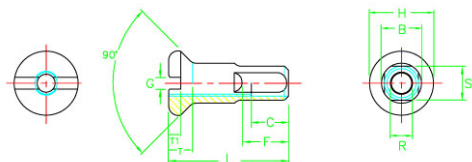

Uwaga: przy zaplataniu koła konieczne jest stosowanie specjalnego klucza do nypli aluminiowych oraz zastosowania szprych o odpowiednio dobranej długości. W przeciwnym razie może łatwo dojść do nadwyżżenia lub zniszczenia nakrętki szprychy.

Rysunek techniczny nakrętki szprychy
L= długość nypla

Produkt posiada dodatkowe opcje:

Kolor: czarny (+ 0,62 zł), czerwony (+ 0,62 zł), niebieski (+ 0,62 zł), purpurowy (+ 0,62 zł), srebrny , zielony (+ 0,62 zł), złoty (+ 0,62 zł)