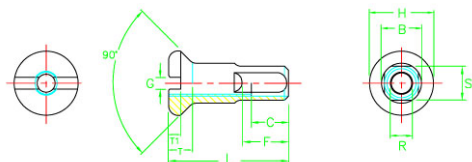

Rysunek techniczny nakrętki szprychy  
L= długość nypla