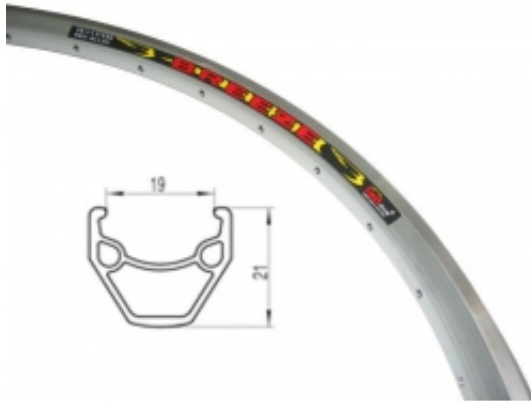

Link do produktu: <https://sklep.k2rowery.pl/obrecz-26-tekila-21mm-36-srebrna-p-20433.html>

OBRĘCZ 26" TEKILA 21mm 36 SREBRNA

Cena	37,28 zł
Dostępność	Wypredane
Czas wysyłki	48 godzin
Numer katalogowy	OBR297

Opis produktu

OBRĘCZ 26" TEKILA 21mm 36 SREBRNA

średnica wewnętrzna 528mm
wysokość 21mm