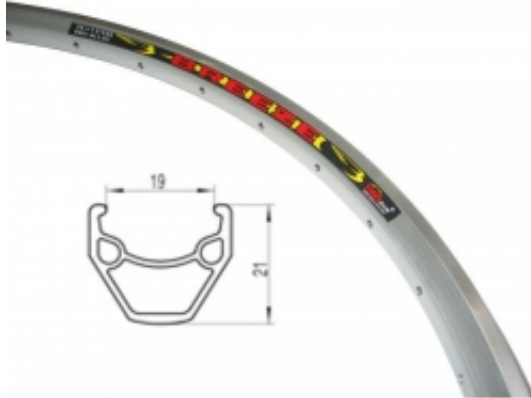

Link do produktu: <https://sklep.k2rowery.pl/obrecz-26-tekila-21mm-36-srebrna-p-20433.html>

## OBRĘCZ 26" TEKILA 21mm 36 SREBRNA

Cena	<b>37,28 zł</b>
Dostępność	<b>Wypredane</b>
Czas wysyłki	<b>48 godzin</b>
Numer katalogowy	<b>OBR297</b>

#### **OBRĘCZ 26" TEKILA 21mm 36 SREBRNA**

średnica wewnętrzna 528mm  
wysokość 21mm