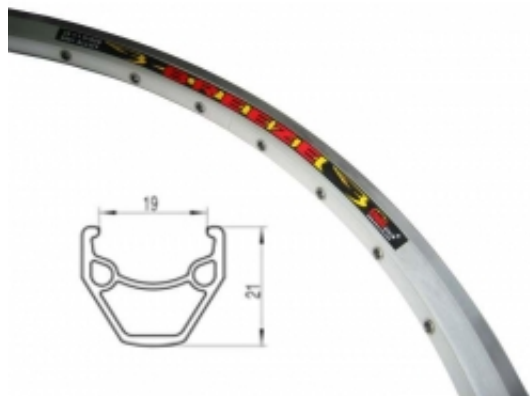

Link do produktu: <https://sklep.k2rowery.pl/obrecz-26-tekila-21mm-36-srebrna-nity-p-20431.html>

OBRĘCZ 26" TEKILA 21mm 36 SREBRNA NITY

Cena	48,96 zł
Dostępność	Wypredane
Czas wysyłki	48 godzin
Numer katalogowy	OBR295

Opis produktu

OBRĘCZ 26" TEKILA 21mm 36 SREBRNA NITY

średnica wewnętrzna 528mm
wysokość 21mm