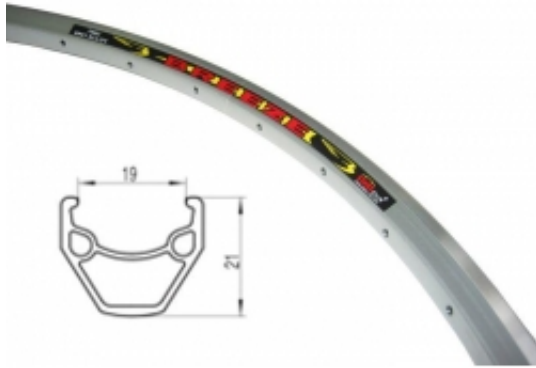

Link do produktu: <https://sklep.k2rowery.pl/obrecz-700x38c-28-tekila-21mm-36-srebrna-p-21932.html>

OBRĘCZ 700x38C 28" TEKILA 21mm 36 SREBRNA

Cena	45,24 zł
Dostępność	Wypredane
Czas wysyłki	48 godzin
Numer katalogowy	OBR292

Opis produktu

OBRĘCZ 700x38C 28" TEKILA 21mm 36 SREBRNA