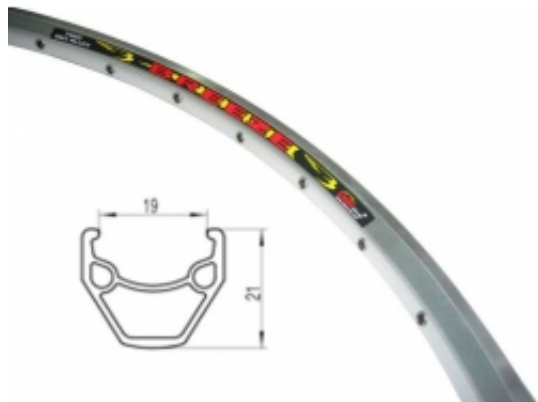

Link do produktu: <https://sklep.k2rowery.pl/obrecz-700x38c-tekila-21mm-32-srebrna-nity-p-22751.html>

## OBRĘCZ 700x38C TEKILA 21mm 32 SREBRNA NITY

Cena	<b>48,96 zł</b>
Dostępność	<b>Wypredane</b>
Czas wysyłki	<b>48 godzin</b>
Numer katalogowy	<b>OBR288</b>

### Opis produktu

**OBRĘCZ 700x38C TEKILA 21mm 32 SREBRNA NITY**