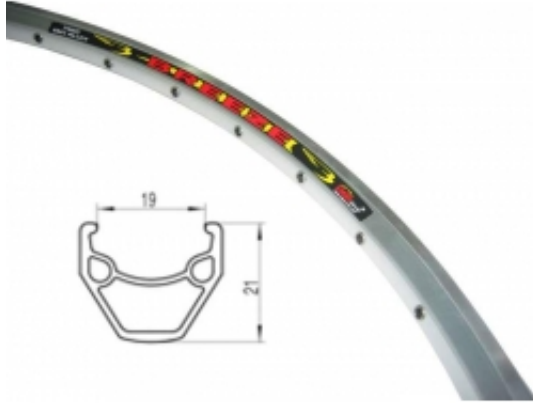

Link do produktu: <https://sklep.k2rowery.pl/obrecz-700x38c-tekila-21mm-32-srebrna-nity-p-22751.html>

## OBRĘCZ 700x38C TEKILA 21mm 32 SREBRNA NITY

Cena	<b>48,96 zł</b>
Dostępność	<b>Wypredane</b>
Czas wysyłki	<b>48 godzin</b>
Numer katalogowy	<b>OBR288</b>

### Opis produktu

**OBRĘCZ 700x38C TEKILA 21mm 32 SREBRNA NITY**