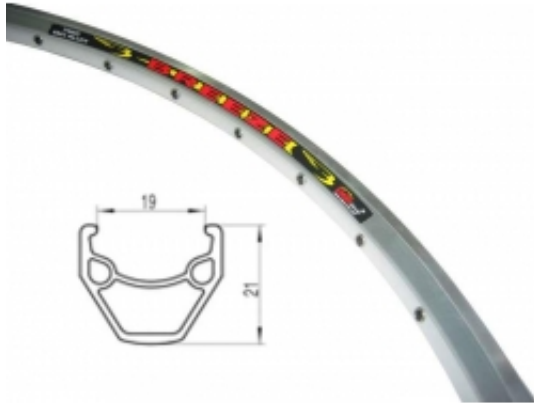

Link do produktu: <https://sklep.k2rowery.pl/obrecz-700x38c-tekila-21mm-32-srebrna-nity-p-22751.html>

OBRĘCZ 700x38C TEKILA 21mm 32 SREBRNA NITY

Cena	48,96 zł
Dostępność	Wypredane
Czas wysyłki	48 godzin
Numer katalogowy	OBR288

Opis produktu

OBRĘCZ 700x38C TEKILA 21mm 32 SREBRNA NITY