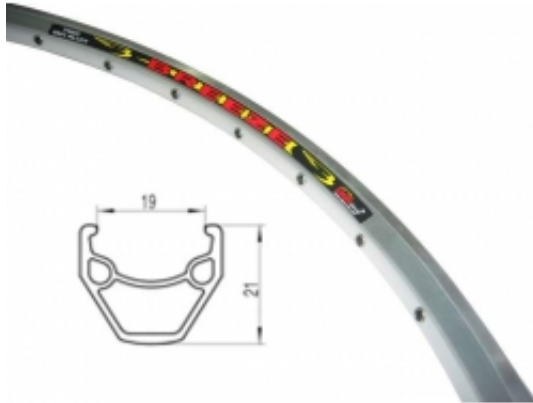

Link do produktu: <https://sklep.k2rowery.pl/obrecz-700x38c-tekila-21mm-32-srebrna-nity-p-22751.html>

## OBRĘCZ 700x38C TEKILA 21mm 32 SREBRNA NITY

Cena	<b>48,96 zł</b>
Dostępność	<b>Wypredane</b>
Czas wysyłki	<b>48 godzin</b>
Numer katalogowy	<b>OBR288</b>

### Opis produktu

**OBRĘCZ 700x38C TEKILA 21mm 32 SREBRNA NITY**