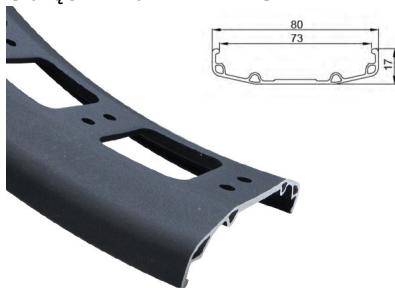

Link do produktu: <https://sklep.k2rowery.pl/obrecz-mtb-alexrim-blizzerk-80-26x32otw-czarna-p-9116.html>

Obręcz mtb ALEXRIMS BLIZZERK 80 26"x32otw. czarna

Cena	382,41 zł
Dostępność	Wypredane
Czas wysyłki	48 godzin
Numer katalogowy	15247
Kod EAN	5907558623871
Producent	ALEXRIMS

Opis produktu

Obręcz mtb ALEXRIMS BLIZZERK 80 26"x32otw. czarna

Niezwykle wytrzymała obręcz, zaprojektowana specjalnie dla rowerów typu FAT BIKE.

Rozmiar koła: 26".
Szerokość: 80,0 mm.
Wysokość: 17,0 mm.
Waga katalogowa: 840 gram.
Ilość otworów: 32.
Kolor: czarny.

TECHNOLOGIE:

WELDED JOINT

Balans koła może stanowić różnicę między dobrym i bardzo dobrym kołem. Spawane obręcze Alexrims zapewniają uczucie równowagi, dzięki temu każdy obrót pedałów jest przeniesiony na drogę lub szlak. Uważamy że balans koła jest bardzo ważny, dlatego stworzyliśmy 24 wysokiej jakości spawane obręcze