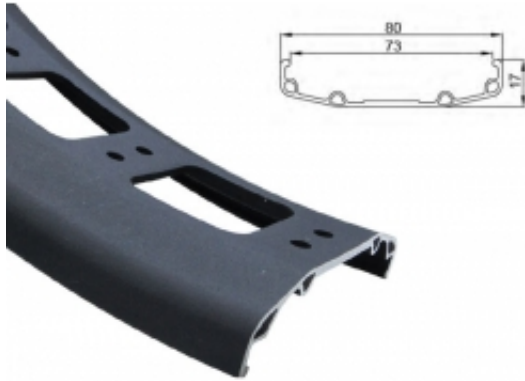

Link do produktu: <https://sklep.k2rowery.pl/obrecz-mtb-alexrim-blizzerk-80-26x32otw-czarna-p-9116.html>

Obręcz mtb ALEXRIMS BLIZZERK 80 26"x32otw. czarna

Cena	382,41 zł
Dostępność	Wypredane
Czas wysyłki	48 godzin
Numer katalogowy	15247
Kod EAN	5907558623871
Producent	ALEXRIMS

Opis produktu

Obręcz mtb ALEXRIMS BLIZZERK 80 26"x32otw. czarna

Niezwykle wytrzymała obręcz, zaprojektowana specjalnie dla rowerów typu FAT BIKE.

Rozmiar koła: 26".
Szerokość: 80,0 mm.
Wysokość: 17,0 mm.
Waga katalogowa: 840 gram.
Ilość otworów: 32.
Kolor: czarny.

TECHNOLOGIE:

WELDED JOINT

Balans koła może stanowić różnicę między dobrym i bardzo dobrym kołem. Spawane obręcze Alexrims zapewniają uczucie równowagi, dzięki temu każdy obrót pedałów jest przeniesiony na drogę lub szlak. Uważamy że balans koła jest bardzo ważny, dlatego stworzyliśmy 24 wysokiej jakości spawane obręcze

- Metoda łączenia obręczy za pomocą spawania
- najlepszy, dający najwyższą jakość połączenia sposób wykorzystywany w przemyśle rowerowym
- Obręcze łączone za pomocą spawania są znacznie bardziej wytrzymałe od tych łączonych innymi metodami
- Spawanie obręczy pozwala uzyskać bardziej płynny ruch obrotowy niż w przypadku łączenia ich innymi metodami