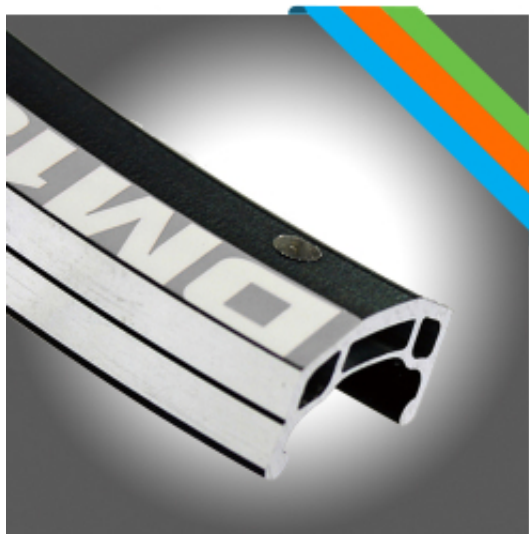

Link do produktu: <https://sklep.k2rowery.pl/obrecz-mtb-alexrim-dm18-29-x-32-otwory-bok-cnc-kapslowana-czarna-new-p-25476.html>

Obręcz mtb ALEXRIMS DM18, 29" x 32 Otwory, Bok CNC, Kapslowana, Czarna (NEW)

Cena	118,92 zł
Cena poprzednia	139,90 zł
Dostępność	Wypredane
Czas wysyłki	48 godzin
Numer katalogowy	35538
Producent	ALEXRIMS

Opis produktu

Obręcz mtb ALEXRIMS DM18, 29" x 32 Otwory, Bok CNC, Kapslowana, Czarna (NEW)