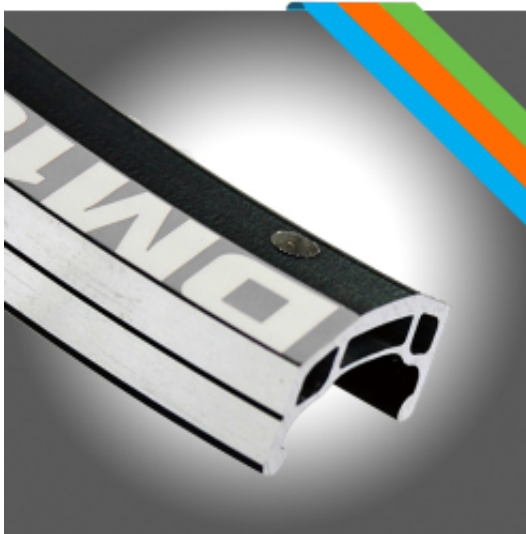

Link do produktu: <https://sklep.k2rowery.pl/obrecz-mtb-alexrim-dm18-29-x-36-otworow-bok-cnc-kapslowana-czarna-new-p-25477.html>

Obręcz mtb ALEXRIMS DM18, 29" x 36 Otworów, Bok CNC, Kapslowana, Czarna (NEW)

Cena	118,92 zł
Cena poprzednia	139,90 zł
Dostępność	Dostępny
Numer katalogowy	35539
Kod EAN	5907558637700
Producent	ALEXRIMS

Opis produktu

Obręcz mtb ALEXRIMS DM18, 29" x 36 Otworów, Bok CNC, Kapslowana, Czarna (NEW)