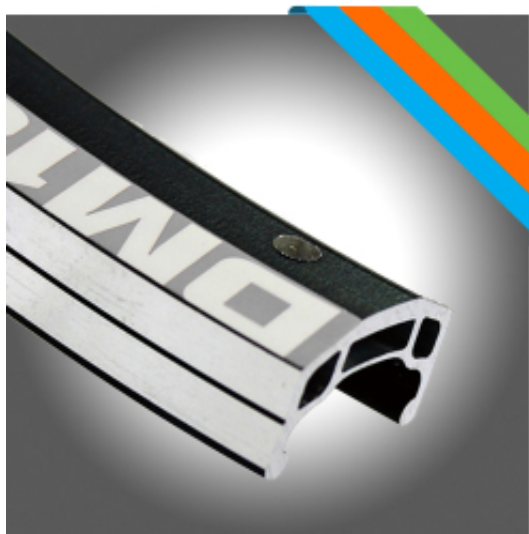

Link do produktu: <https://sklep.k2rowery.pl/obrecz-mtb-alexrim-dm18-29-x-36-otworow-bok-cnc-kapslowana-czarna-new-p-25477.html>

Obręcz mtb ALEXRIMS DM18, 29" x 36 Otworów, Bok CNC, Kapslowana, Czarna (NEW)

Cena	118,92 zł
Cena poprzednia	139,90 zł
Dostępność	Dostępny
Numer katalogowy	35539
Kod EAN	5907558637700
Producent	ALEXRIMS

Opis produktu

Obręcz mtb ALEXRIMS DM18, 29" x 36 Otworów, Bok CNC, Kapslowana, Czarna (NEW)