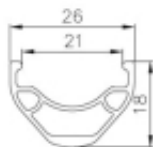

Link do produktu: <https://sklep.k2rowery.pl/obrecz-mtb-alexrimms-md21-26x32otw-tubeless-ready-htarczowy-kapslowana-czarna-new-p-25270.html>

Obręcz mtb ALEXRIMS MD21 26"x32otw. Tubeless Ready H.tarczowy kapslowana czarna (NEW)

Cena	144,41 zł
Cena poprzednia	169,90 zł
Dostępność	Dostępny
Czas wysyłki	48 godzin
Numer katalogowy	34774
Kod EAN	5907558694086
Producent	ALEXRIMS

Opis produktu

Obręcz mtb ALEXRIMS MD21 26"x32otw. Tubeless Ready H.tarczowy kapslowana czarna (NEW)

Najwyższej jakości, trzykomorowa obręcz tylko do hamulców tarczowych. Idealna do rowerów przeznaczonych do All Mountain i lekkiego Enduro. Polecana do opon o szerokości do 2,5 cala. Niska waga i bardzo atrakcyjny wygląd. Wykonana z aluminium. Kapslowane otwory na szprychy umożliwiają zbudowanie znacznie mocniejszego koła.

Rozmiar koła: 26", 559X21, 450g ERD: 537.8mm

Szerokość: 26 mm.

Wysokość: 18 mm.

Waga katalogowa: 450 gram.

Ilość otworów: 32.

Kolor: czarny.

TECHNOLOGIE:

TRS (Tubeless Ready System)