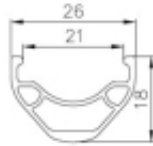

Link do produktu: <https://sklep.k2rowery.pl/obrecz-mtb-alexrimms-md21-26x32otw-tubeless-ready-htarczowy-kapslowana-czarna-new-p-25270.html>

Obręcz mtb ALEXRIMS MD21 26"x32otw. Tubeless Ready H.tarczowy kapslowana czarna (NEW)

Cena	144,41 zł
Cena poprzednia	169,90 zł
Dostępność	Dostępny
Czas wysyłki	48 godzin
Numer katalogowy	34774
Kod EAN	5907558694086
Producent	ALEXRIMS

Opis produktu

Obręcz mtb ALEXRIMS MD21 26"x32otw. Tubeless Ready H.tarczowy kapslowana czarna (NEW)

Najwyższej jakości, trzykomorowa obręcz tylko do hamulców tarczowych. Idealna do rowerów przeznaczonych do All Mountain i lekkiego Enduro. Polecana do opon o szerokości do 2,5 cala. Niska waga i bardzo atrakcyjny wygląd. Wykonana z aluminium. Kapslowane otwory na szprychy umożliwiają zbudowanie znacznie mocniejszego koła.

Rozmiar koła: 26", 559X21, 450g ERD: 537.8mm
Szerokość: 26 mm.
Wysokość: 18 mm.
Waga katalogowa: 450 gram.
Ilość otworów: 32.
Kolor: czarny.

TECHNOLOGIE:

TRS (Tubeless Ready System)

System Tubeless Ready = uniwersalny zawór + taśma na obręcz + uszczelniacz