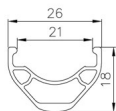

Najwyższej jakości, trzykomorowa obręcz tylko do hamulców tarczowych. Idealna do rowerów przeznaczonych do All Mountain i lekkiego Enduro. Polecana do opon o szerokości do 2,5 cala. Niska waga i bardzo atrakcyjny wygląd. Wykonana z aluminium. Kapslowane otwory na szprychy umożliwiają zbudowanie znacznie mocniejszego koła.

Rozmiar koła: 26", 559X21, 450g ERD: 537.8mm

Szerokość: 26 mm.

Wysokość: 18 mm.

Waga katalogowa: 450 gram.

Ilość otworów: 32.

Kolor: czarny.

TECHNOLOGIE:

TRS (Tubeless Ready System)