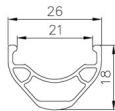

Najwyższej jakości, trzykomorowa obręcz tylko do hamulców tarczowych. Idealna do rowerów przeznaczonych do All Mountain i lekkiego Enduro. Polecana do opon o szerokości do 2,5 cala. Niska waga i bardzo atrakcyjny wygląd. Wykonana z aluminium. Kapslowane otwory na szprychy umożliwiają zbudowanie znacznie mocniejszego koła.

Rozmiar koła: 26", 559X21, 450g ERD: 537.8mm
Szerokość: 26 mm.
Wysokość: 18 mm.
Waga katalogowa: 450 gram.
Ilość otworów: 32.
Kolor: czarny.

TECHNOLOGIE:

TRS (Tubeless Ready System)

System Tubeless Ready = uniwersalny zawór + taśma na obręcz + uszczelniacz