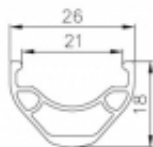

Link do produktu: <https://sklep.k2rowery.pl/obrecz-mtb-alexrim-md21-26x36otw-tubeless-ready-htarczowy-kapslowana-czarna-p-15818.html>

## Obręcz mtb ALEXRIMS MD21 26"x36otw. Tubeless Ready H.tarczowy kapslowana czarna

Cena	<b>144,41 zł</b>
Cena poprzednia	<del>169,90 zł</del>
Dostępność	<b>Dostępny</b>
Czas wysyłki	<b>48 godzin</b>
Numer katalogowy	<b>30466</b>
Kod EAN	<b>5907558693430</b>
Producent	<b>ALEXRIMS</b>

### Opis produktu

**Obręcz mtb ALEXRIMS MD21 26"x36otw. Tubeless Ready H.tarczowy kapslowana czarna**