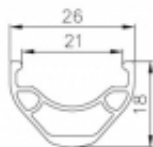

Link do produktu: <https://sklep.k2rowery.pl/obrecz-mtb-alexrim-26x360tw-tubeless-ready-htarczowy-kapslowana-czarna-p-15818.html>

Obręcz mtb ALEXRIMS MD21 26"x360tw. Tubeless Ready H.tarczowy kapslowana czarna

Cena	144,41 zł
Cena poprzednia	169,90 zł
Dostępność	Dostępny
Czas wysyłki	48 godzin
Numer katalogowy	30466
Kod EAN	5907558693430
Producent	ALEXRIMS

Opis produktu

Obręcz mtb ALEXRIMS MD21 26"x360tw. Tubeless Ready H.tarczowy kapslowana czarna