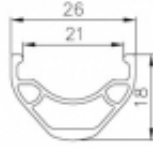

Link do produktu: <https://sklep.k2rowery.pl/obrecz-mtb-alexrim-26x360tw-tubeless-ready-h-tarczowy-kapslowana-czarna-p-15818.html>

Obręcz mtb ALEXRIMS MD21 26"x360tw. Tubeless Ready H.tarczowy kapslowana czarna

Cena	144,41 zł
Cena poprzednia	169,90 zł
Dostępność	Dostępny
Czas wysyłki	48 godzin
Numer katalogowy	30466
Kod EAN	5907558693430
Producent	ALEXRIMS

Opis produktu

Obręcz mtb ALEXRIMS MD21 26"x360tw. Tubeless Ready H.tarczowy kapslowana czarna