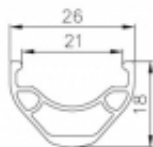

## Obręcz mtb ALEXRIMS MD21 27.5"x360tw. Tubeless Ready H.tarczowy kapslowana czarna

Cena	<b>144,41 zł</b>
Cena poprzednia	<del>169,90 zł</del>
Dostępność	<b>Dostępny</b>
Czas wysyłki	<b>48 godzin</b>
Numer katalogowy	<b>30467</b>
Kod EAN	<b>5907558693386</b>
Producent	<b>ALEXRIMS</b>

#### Obręcz mtb ALEXRIMS MD21 27.5"x360tw. Tubeless Ready H.tarczowy kapslowana czarna