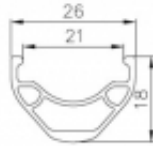

Link do produktu: <https://sklep.k2rowery.pl/obrecz-mtb-alexrim-275x360tw-tubeless-ready-htarczowy-kapslowana-czarna-p-15819.html>

Obręcz mtb ALEXRIMS MD21 27.5"x360tw. Tubeless Ready H.tarczowy kapslowana czarna

Opis produktu

Obręcz mtb ALEXRIMS MD21 27.5"x360tw. Tubeless Ready H.tarczowy kapslowana czarna