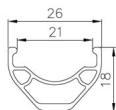

Cena	144,41 zł
Cena poprzednia	169,90 zł
Dostępność	Dostępny
Czas wysyłki	48 godzin
Numer katalogowy	14033
Kod EAN	5907558624014
Producent	ALEXRIMS

Opis produktu

Obręcz mtb ALEXRIMS MD21 29"x32otw. Tubeless Ready H.tarczowy kapslowana czarna

Najwyższej jakości, trzykomorowa obręcz tylko do hamulców tarczowych. Idealna do rowerów przeznaczonych do All Mountain i lekkiego Enduro. Polecana do opon o szerokości do 2,5 cala. Niska waga i bardzo atrakcyjny wygląd. Wykonana z aluminium. Kapslowane otwory na szprychy umożliwiają zbudowanie znacznie mocniejszego koła.

Rozmiar koła: 29"
Szerokość: 26 mm.
Wysokość: 18 mm.
Waga katalogowa: 480 gram.
Ilość otworów: 32.
Kolor: czarny.

TECHNOLOGIE:

TRS (Tubeless Ready System)
System Tubeless Ready = uniwersalny zawór + taśma na obręcz + uszczelniacz