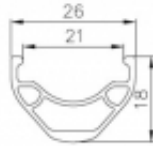

Link do produktu: <https://sklep.k2rowery.pl/obrecz-mtb-alexrim-md21-29x32otw-tubeless-ready-htarczowy-kapslowana-czarna-p-8740.html>

Obręcz mtb ALEXRIMS MD21 29"x32otw. Tubeless Ready H.tarczowy kapslowana czarna

Cena	144,41 zł
Cena poprzednia	169,90 zł
Dostępność	Dostępny
Czas wysyłki	48 godzin
Numer katalogowy	14033
Kod EAN	5907558624014
Producent	ALEXRIMS

Opis produktu

Obręcz mtb ALEXRIMS MD21 29"x32otw. Tubeless Ready H.tarczowy kapslowana czarna

Najwyższej jakości, trzykomorowa obręcz tylko do hamulców tarczowych. Idealna do rowerów przeznaczonych do All Mountain i lekkiego Enduro. Polecana do opon o szerokości do 2,5 cala. Niska waga i bardzo atrakcyjny wygląd. Wykonana z aluminium. Kapslowane otwory na szprychy umożliwiają zbudowanie znacznie mocniejszego koła.

Rozmiar koła: 29"
Szerokość: 26 mm.
Wysokość: 18 mm.
Waga katalogowa: 480 gram.
Ilość otworów: 32.
Kolor: czarny.

TECHNOLOGIE:

TRS (Tubeless Ready System)
System Tubeless Ready = uniwersalny zawór + taśma na obręcz + uszczelniacz