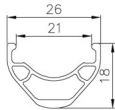

Cena	144,41 zł
Cena poprzednia	169,90 zł
Dostępność	Dostępny
Czas wysyłki	48 godzin
Numer katalogowy	14033
Kod EAN	5907558624014
Producent	ALEXRIMS

Opis produktu

Obręcz mtb ALEXRIMS MD21 29"x32otw. Tubeless Ready H.tarczowy kapslowana czarna

Najwyższej jakości, trzykomorowa obręcz tylko do hamulców tarczowych. Idealna do rowerów przeznaczonych do All Mountain i lekkiego Enduro. Polecana do opon o szerokości do 2,5 cala. Niska waga i bardzo atrakcyjny wygląd. Wykonana z aluminium. Kapslowane otwory na szprychy umożliwiają zbudowanie znacznie mocniejszego koła.

Rozmiar koła: 29"
Szerokość: 26 mm.
Wysokość: 18 mm.
Waga katalogowa: 480 gram.
Ilość otworów: 32.
Kolor: czarny.

TECHNOLOGIE:

TRS (Tubeless Ready System)
System Tubeless Ready = uniwersalny zawór + taśma na obręcz + uszczelniacz