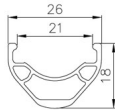

Cena	144,41 zł
Cena poprzednia	169,90 zł
Dostępność	Dostępny
Czas wysyłki	48 godzin
Numer katalogowy	14033
Kod EAN	5907558624014
Producent	ALEXRIMS

Opis produktu

Obręcz mtb ALEXRIMS MD21 29"x32otw. Tubeless Ready H.tarczowy kapslowana czarna

Najwyższej jakości, trzykomorowa obręcz tylko do hamulców tarczowych. Idealna do rowerów przeznaczonych do All Mountain i lekkiego Enduro. Polecana do opon o szerokości do 2,5 cala. Niska waga i bardzo atrakcyjny wygląd. Wykonana z aluminium. Kapslowane otwory na szprychy umożliwiają zbudowanie znacznie mocniejszego koła.

Rozmiar koła: 29"
Szerokość: 26 mm.
Wysokość: 18 mm.
Waga katalogowa: 480 gram.
Ilość otworów: 32.
Kolor: czarny.

TECHNOLOGIE:

TRS (Tubeless Ready System)
System Tubeless Ready = uniwersalny zawór + taśma na obręcz + uszczelniacz