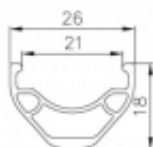

Link do produktu: <https://sklep.k2rowery.pl/obrecz-mtb-alexrimms-md21-29x32otw-tubeless-ready-htarczowy-kapslowana-czarna-p-8740.html>

Obręcz mtb ALEXRIMS MD21 29"x32otw. Tubeless Ready H.tarczowy kapslowana czarna

Cena	144,41 zł
Cena poprzednia	169,90 zł
Dostępność	Dostępny
Czas wysyłki	48 godzin
Numer katalogowy	14033
Kod EAN	5907558624014
Producent	ALEXRIMS

Opis produktu

Obręcz mtb ALEXRIMS MD21 29"x32otw. Tubeless Ready H.tarczowy kapslowana czarna

Najwyższej jakości, trzykomorowa obręcz tylko do hamulców tarczowych. Idealna do rowerów przeznaczonych do All Mountain i lekkiego Enduro. Polecana do opon o szerokości do 2,5 cala. Niska waga i bardzo atrakcyjny wygląd. Wykonana z aluminium. Kapslowane otwory na szprychy umożliwiają zbudowanie znacznie mocniejszego koła.

Rozmiar koła: 29"
Szerokość: 26 mm.
Wysokość: 18 mm.
Waga katalogowa: 480 gram.
Ilość otworów: 32.
Kolor: czarny.

TECHNOLOGIE:

TRS (Tubeless Ready System)
System Tubeless Ready = uniwersalny zawór + taśma na obręcz + uszczelniacz