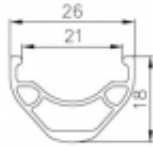

Link do produktu: <https://sklep.k2rowery.pl/obrecz-mtb-alexrim-md21-29x32otw-tubeless-ready-htarczowy-kapslowana-czarna-p-8740.html>

Obręcz mtb ALEXRIMS MD21 29"x32otw. Tubeless Ready H.tarczowy kapslowana czarna

Cena	144,41 zł
Cena poprzednia	169,90 zł
Dostępność	Dostępny
Czas wysyłki	48 godzin
Numer katalogowy	14033
Kod EAN	5907558624014
Producent	ALEXRIMS

Opis produktu

Obręcz mtb ALEXRIMS MD21 29"x32otw. Tubeless Ready H.tarczowy kapslowana czarna

Najwyższej jakości, trzykomorowa obręcz tylko do hamulców tarczowych. Idealna do rowerów przeznaczonych do All Mountain i lekkiego Enduro. Polecana do opon o szerokości do 2,5 cala. Niska waga i bardzo atrakcyjny wygląd. Wykonana z aluminium. Kapslowane otwory na szprychy umożliwiają zbudowanie znacznie mocniejszego koła.

Rozmiar koła: 29"
Szerokość: 26 mm.
Wysokość: 18 mm.
Waga katalogowa: 480 gram.
Ilość otworów: 32.
Kolor: czarny.

TECHNOLOGIE:

TRS (Tubeless Ready System)
System Tubeless Ready = uniwersalny zawór + taśma na obręcz + uszczelniacz