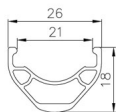

Opis produktu

Obręcz mtb ALEXRIMS MD21 29"x36otw. Tubeless Ready H.tarczowy kapslowana czarna

Najwyższej jakości, trzykomorowa obręcz tylko do hamulców tarczowych. Idealna do rowerów przeznaczonych do All Mountain i lekkiego Enduro. Polecana do opon o szerokości do 2,5 cala. Niska waga i bardzo atrakcyjny wygląd. Wykonana z aluminium. Kapslowane otwory na szprychy umożliwiają zbudowanie znacznie mocniejszego koła.

Rozmiar koła: 29"
Szerokość: 26 mm.
Wysokość: 18 mm.
Waga katalogowa: 480 gram.
Ilość otworów: 36.
Kolor: czarny.

TECHNOLOGIE:

TRS (Tubeless Ready System)

System Tubeless Ready = uniwersalny zawór + taśma na obręcz + uszczelniacz

SSE (STAINLESS SINGLE EYELETS) - Oczkowanie obręczy ułatwia zaplatanie i centrowanie kół. Zwiększona odporność obręczy i nypki na zużycie. Większa żywotność całego koła. Oczka wykonane ze stali nierdzewnej są odporne na korozję.