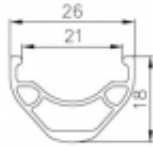

Link do produktu: <https://sklep.k2rowery.pl/obrecz-mtb-alexrim-md21-29x36otw-tubeless-ready-htarczowy-kapslowana-czarna-p-8741.html>

Obręcz mtb ALEXRIMS MD21 29"x36otw. Tubeless Ready H.tarczowy kapslowana czarna

Cena	144,41 zł
Cena poprzednia	169,90 zł
Dostępność	Dostępny
Czas wysyłki	48 godzin
Numer katalogowy	14034
Kod EAN	5907558624021
Producent	ALEXRIMS

Opis produktu

Obręcz mtb ALEXRIMS MD21 29"x36otw. Tubeless Ready H.tarczowy kapslowana czarna

Najwyższej jakości, trzykomorowa obręcz tylko do hamulców tarczowych. Idealna do rowerów przeznaczonych do All Mountain i lekkiego Enduro. Polecana do opon o szerokości do 2,5 cala. Niska waga i bardzo atrakcyjny wygląd. Wykonana z aluminium. Kapslowane otwory na szprychy umożliwiają zbudowanie znacznie mocniejszego koła.

Rozmiar koła: 29"
Szerokość: 26 mm.
Wysokość: 18 mm.
Waga katalogowa: 480 gram.
Ilość otworów: 36.
Kolor: czarny.

TECHNOLOGIE:

TRS (Tubeless Ready System)
System Tubeless Ready = uniwersalny zawór + taśma na obręcz + uszczelniacz