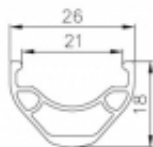

## Obręcz mtb ALEXRIMS MD21 29"x36otw. Tubeless Ready H.tarczowy kapslowana czarna

Cena	<b>144,41 zł</b>
Cena poprzednia	<del>169,90 zł</del>
Dostępność	<b>Dostępny</b>
Czas wysyłki	<b>48 godzin</b>
Numer katalogowy	<b>14034</b>
Kod EAN	<b>5907558624021</b>
Producent	<b>ALEXRIMS</b>

#### Obręcz mtb ALEXRIMS MD21 29"x36otw. Tubeless Ready H.tarczowy kapslowana czarna

Najwyższej jakości, trzykomorowa obręcz tylko do hamulców tarczowych. Idealna do rowerów przeznaczonych do All Mountain i lekkiego Enduro. Polecana do opon o szerokości do 2,5 cala. Niska waga i bardzo atrakcyjny wygląd. Wykonana z aluminium. Kapslowane otwory na szprychy umożliwiają zbudowanie znacznie mocniejszego koła.

Rozmiar koła: 29"  
Szerokość: 26 mm.  
Wysokość: 18 mm.  
Waga katalogowa: 480 gram.  
Ilość otworów: 36.  
Kolor: czarny.