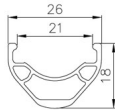

Cena	144,41 zł
Cena poprzednia	169,90 zł
Dostępność	Dostępny
Czas wysyłki	48 godzin
Numer katalogowy	14034
Kod EAN	5907558624021
Producent	ALEXRIMS

Opis produktu

Obręcz mtb ALEXRIMS MD21 29"x36otw. Tubeless Ready H.tarczowy kapslowana czarna

Najwyższej jakości, trzykomorowa obręcz tylko do hamulców tarczowych. Idealna do rowerów przeznaczonych do All Mountain i lekkiego Enduro. Polecana do opon o szerokości do 2,5 cala. Niska waga i bardzo atrakcyjny wygląd. Wykonana z aluminium. Kapslowane otwory na szprychy umożliwiają zbudowanie znacznie mocniejszego koła.

Rozmiar koła: 29"
Szerokość: 26 mm.
Wysokość: 18 mm.
Waga katalogowa: 480 gram.
Ilość otworów: 36.
Kolor: czarny.

TECHNOLOGIE:

TRS (Tubeless Ready System)
System Tubeless Ready = uniwersalny zawór + taśma na obręcz + uszczelniacz