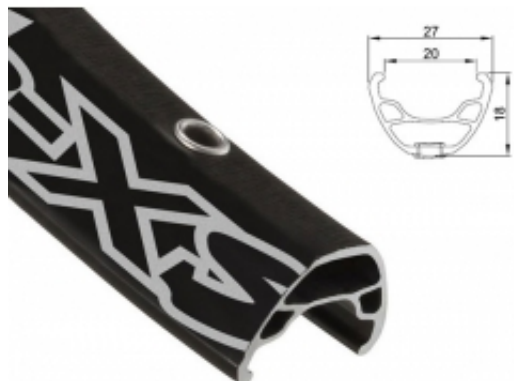

Link do produktu: <https://sklep.k2rowery.pl/obrecz-mtb-alexrim-sx44-26x32otw-htarczowy-kapslowana-czarna-dwz-p-7388.html>

Obręcz mtb ALEXRIMS SX44 26"x32otw. H.tarczowy kapslowana czarna (DWZ)

Cena	139,00 zł
Dostępność	Wypredane
Czas wysyłki	48 godzin
Numer katalogowy	3388
Kod EAN	5907558600582
Producent	ALEXRIMS

Opis produktu

Obręcz mtb ALEXRIMS SX44 26"x32otw. H.tarczowy kapslowana czarna (DWZ)

Wysokiej jakości, trzykomorowa obręcz tylko do hamulców tarczowych. Przeznaczona do rowerów All Mountain, Enduro oraz Marathon. Szeroki profil dobrze współpracuje z grubszymi oponami. Dobry stosunek wagi do wytrzymałości. Wykonana z aluminium. Kapslowane otwory na szprychy umożliwiają zbudowanie znacznie mocniejszego koła.

Rozmiar koła: 26".
Szerokość: 27 mm.
Wysokość: 18 mm.
Waga katalogowa: 510 gram.
Ilość otworów: 32.
Kolor: czarny.

TECHNOLOGIE:

SSE (STAINLESS SINGLE EYELETS) - Oczkowanie obręczy ułatwia zaplatanie i centrowanie kół. Zwiększona odporność obręczy i nypki na zużycie. Większa żywotność całego koła. Oczka wykonane ze stali nierdzewnej są odporne na korozję.