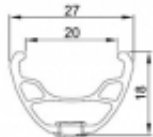

## Obręcz mtb ALEXRIMS SX44 26"x36otw. H.tarczowy kapslowana czarna (DWZ)

Cena	<b>139,00 zł</b>
Dostępność	<b>Wypredane</b>
Czas wysyłki	<b>48 godzin</b>
Numer katalogowy	<b>3389</b>
Kod EAN	<b>5907558600599</b>
Producent	<b>ALEXRIMS</b>

Rozmiar koła: 26".  
Szerokość: 27 mm.  
Wysokość: 18 mm.  
Waga katalogowa: 530 gram.  
Ilość otworów: 36.  
Kolor: czarny.