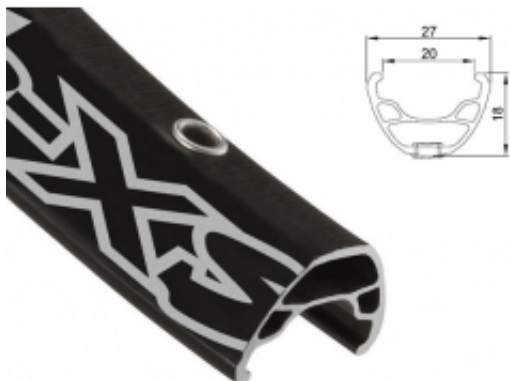

Link do produktu: <https://sklep.k2rowery.pl/obrecz-mtb-alexrim-sx44-26x36otw-htarczowy-kapslowana-czarna-dwz-p-7389.html>

## Obręcz mtb ALEXRIMS SX44 26"x36otw. H.tarczowy kapslowana czarna (DWZ)

Cena	<b>139,00 zł</b>
Dostępność	<b>Wypredane</b>
Czas wysyłki	<b>48 godzin</b>
Numer katalogowy	<b>3389</b>
Kod EAN	<b>5907558600599</b>
Producent	<b>ALEXRIMS</b>

#### Obręcz mtb ALEXRIMS SX44 26"x36otw. H.tarczowy kapslowana czarna (DWZ)

Wysokiej jakości, trzykomorowa obręcz tylko do hamulców tarczowych. Przeznaczona do rowerów All Mountain, Enduro oraz Marathon. Szeroki profil dobrze współpracuje z grubszymi oponami. Dobry stosunek wagi do wytrzymałości. Wykonana z aluminium. Kapslowane otwory na szprychy umożliwiają zbudowanie znacznie mocniejszego koła.

Rozmiar koła: 26".  
Szerokość: 27 mm.  
Wysokość: 18 mm.  
Waga katalogowa: 530 gram.  
Ilość otworów: 36.  
Kolor: czarny.