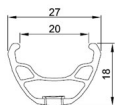

Opis produktu

Obręcz mtb ALEXRIMS SX44 26"x36otw. H.tarczowy kapslowana czarna (DWZ)

Wysokiej jakości, trzykomorowa obręcz tylko do hamulców tarczowych. Przeznaczona do rowerów All Mountain, Enduro oraz Marathon. Szeroki profil dobrze współpracuje z grubszymi oponami. Dobry stosunek wagi do wytrzymałości. Wykonana z aluminium. Kapslowane otwory na szprychy umożliwiają zbudowanie znacznie mocniejszego koła.

Rozmiar koła: 26".
Szerokość: 27 mm.
Wysokość: 18 mm.
Waga katalogowa: 530 gram.
Ilość otworów: 36.
Kolor: czarny.

TECHNOLOGIE:

SSE (STAINLESS SINGLE EYELETS) - Oczkowanie obręczy ułatwia zaplatanie i centrowanie kół. Zwiększona odporność obręczy i nypli na zużycie. Większa żywotność całego koła. Oczka wykonane ze stali nierdzewnej są odporne na korozję.