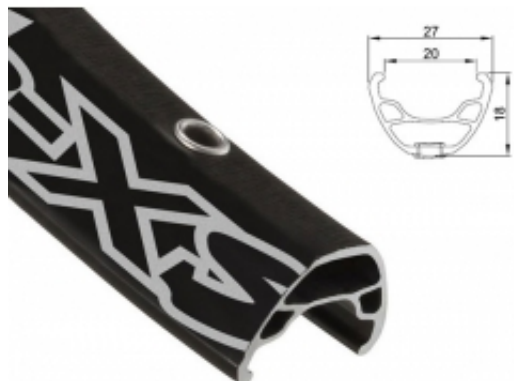

Link do produktu: <https://sklep.k2rowery.pl/obrecz-mtb-alexrim-sx44-26x36otw-h-tarczowy-kapslowana-czarna-dwz-p-7389.html>

Obręcz mtb ALEXRIMS SX44 26"x36otw. H.tarczowy kapslowana czarna (DWZ)

Cena	139,00 zł
Dostępność	Wypredane
Czas wysyłki	48 godzin
Numer katalogowy	3389
Kod EAN	5907558600599
Producent	ALEXRIMS

Opis produktu

Obręcz mtb ALEXRIMS SX44 26"x36otw. H.tarczowy kapslowana czarna (DWZ)

Wysokiej jakości, trzykomorowa obręcz tylko do hamulców tarczowych. Przeznaczona do rowerów All Mountain, Enduro oraz Marathon. Szeroki profil dobrze współpracuje z grubszymi oponami. Dobry stosunek wagi do wytrzymałości. Wykonana z aluminium. Kapslowane otwory na szprychy umożliwiają zbudowanie znacznie mocniejszego koła.

Rozmiar koła: 26".
Szerokość: 27 mm.
Wysokość: 18 mm.
Waga katalogowa: 530 gram.
Ilość otworów: 36.
Kolor: czarny.

TECHNOLOGIE:

SSE (STAINLESS SINGLE EYELETS) - Oczkowanie obręczy ułatwia zaplatanie i centrowanie kół. Zwiększona odporność obręczy i nypli na zużycie. Większa żywotność całego koła. Oczka wykonane ze stali nierdzewnej są odporne na korozję.