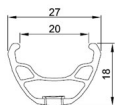

Link do produktu: <https://sklep.k2rowery.pl/obrecz-mtb-alexrim-sx44-26x36otw-htarczowy-kapslowana-czarna-dwz-p-7389.html>

Obręcz mtb ALEXRIMS SX44 26"x36otw. H.tarczowy kapslowana czarna (DWZ)

Cena	139,00 zł
Dostępność	Wypredane
Czas wysyłki	48 godzin
Numer katalogowy	3389
Kod EAN	5907558600599
Producent	ALEXRIMS

Opis produktu

Obręcz mtb ALEXRIMS SX44 26"x36otw. H.tarczowy kapslowana czarna (DWZ)

Wysokiej jakości, trzykomorowa obręcz tylko do hamulców tarczowych. Przeznaczona do rowerów All Mountain, Enduro oraz Marathon. Szeroki profil dobrze współpracuje z grubszymi oponami. Dobry stosunek wagi do wytrzymałości. Wykonana z aluminium. Kapslowane otwory na szprychy umożliwiają zbudowanie znacznie mocniejszego koła.

Rozmiar koła: 26".
Szerokość: 27 mm.
Wysokość: 18 mm.
Waga katalogowa: 530 gram.
Ilość otworów: 36.
Kolor: czarny.

TECHNOLOGIE:

SSE (STAINLESS SINGLE EYELETS) - Oczkowanie obręczy ułatwia zaplatanie i centrowanie kół. Zwiększona odporność obręczy i nypki na zużycie. Większa żywotność całego koła. Oczka wykonane ze stali nierdzewnej są odporne na korozję.