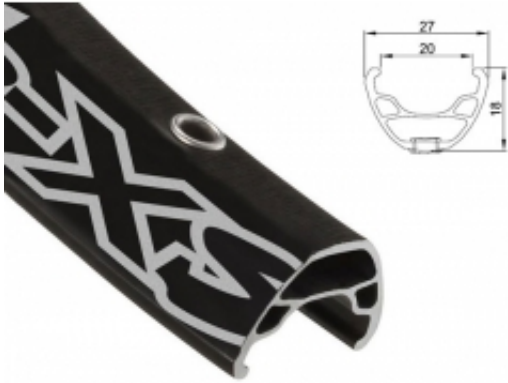

Link do produktu: <https://sklep.k2rowery.pl/obrecz-mtb-alexrim-sx44-29x32otw.h.tarczowy-tubeless-ready-kapslowana-czarna-dwz-p-8197.html>

Obręcz mtb ALEXRIMS SX44 29"x32otw.H.tarczowy Tubeless Ready kapslowana czarna (DWZ)

Cena	139,00 zł
Dostępność	Wyprzedane
Czas wysyłki	48 godzin
Numer katalogowy	11595
Kod EAN	5907558622140
Producent	ALEXRIMS

Opis produktu

Obręcz mtb ALEXRIMS SX44 29"x32otw.H.tarczowy Tubeless Ready kapslowana czarna (DWZ)

Wysokiej jakości, trzykomorowa obręcz tylko do hamulców tarczowych. Przeznaczona do rowerów All Mountain, Enduro oraz Marathon. Szeroki profil dobrze współpracuje z grubszymi oponami. Dobry stosunek wagi do wytrzymałości. Wykonana z aluminium. Kapslowane otwory na szprychy umożliwiają zbudowanie znacznie mocniejszego koła.

Rozmiar koła: 29".
Szerokość: 27 mm.
Wysokość: 18 mm.
Waga katalogowa: 550 gram.
Ilość otworów: 32.
Kolor: czarny.

TECHNOLOGIE:

SSE (STAINLESS SINGLE EYELETS) - Oczkowanie obręczy ułatwia zaplatanie i centrowanie kół. Zwiększona odporność obręczy i nypki na zużycie. Większa żywotność całego koła. Oczka wykonane ze stali nierdzewnej są odporne na korozję.